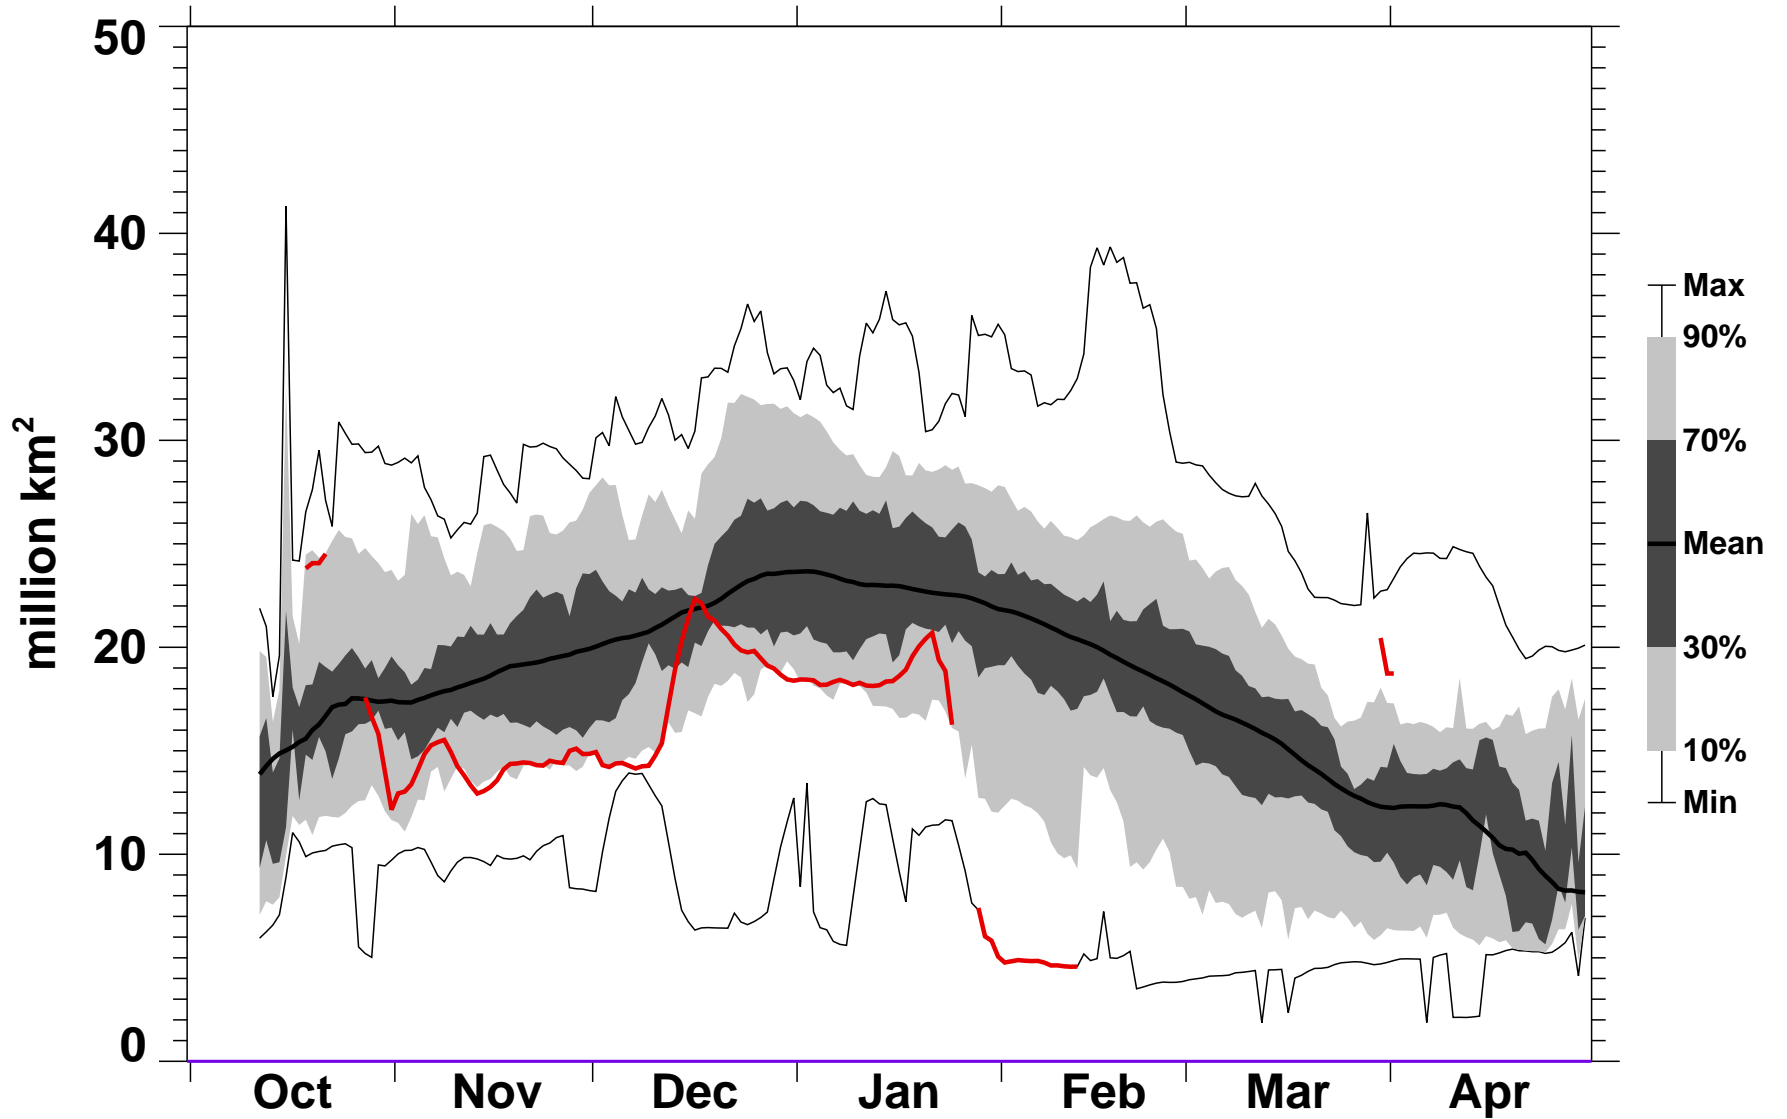

NH Vortex Area 600 K MERRA

1978/1979-2011/2012

2005/2006

P. Newman (NASA), E. Nash (SSAI), S. Pawson (NASA)

5-day smoother applied