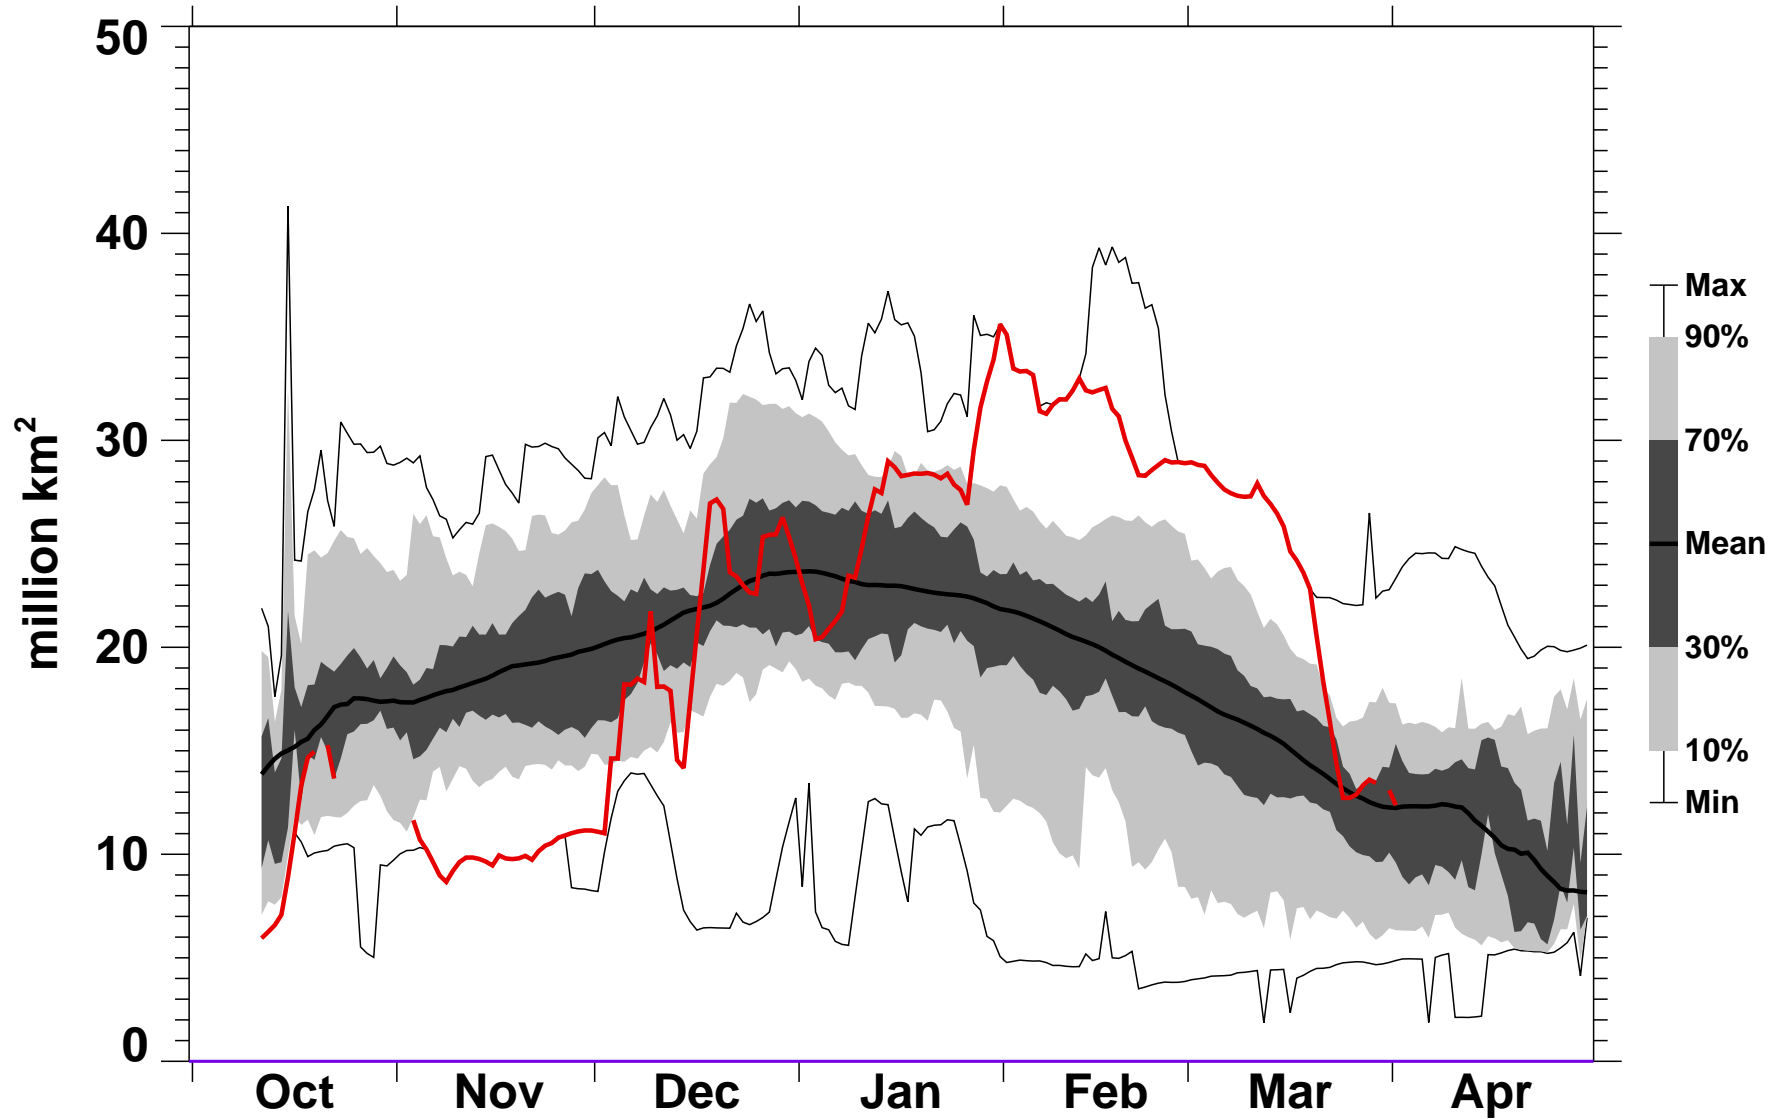

NH Vortex Area 600 K MERRA

1978/1979-2011/2012

2004/2005

P. Newman (NASA), E. Nash (SSAI), S. Pawson (NASA)

5-day smoother applied