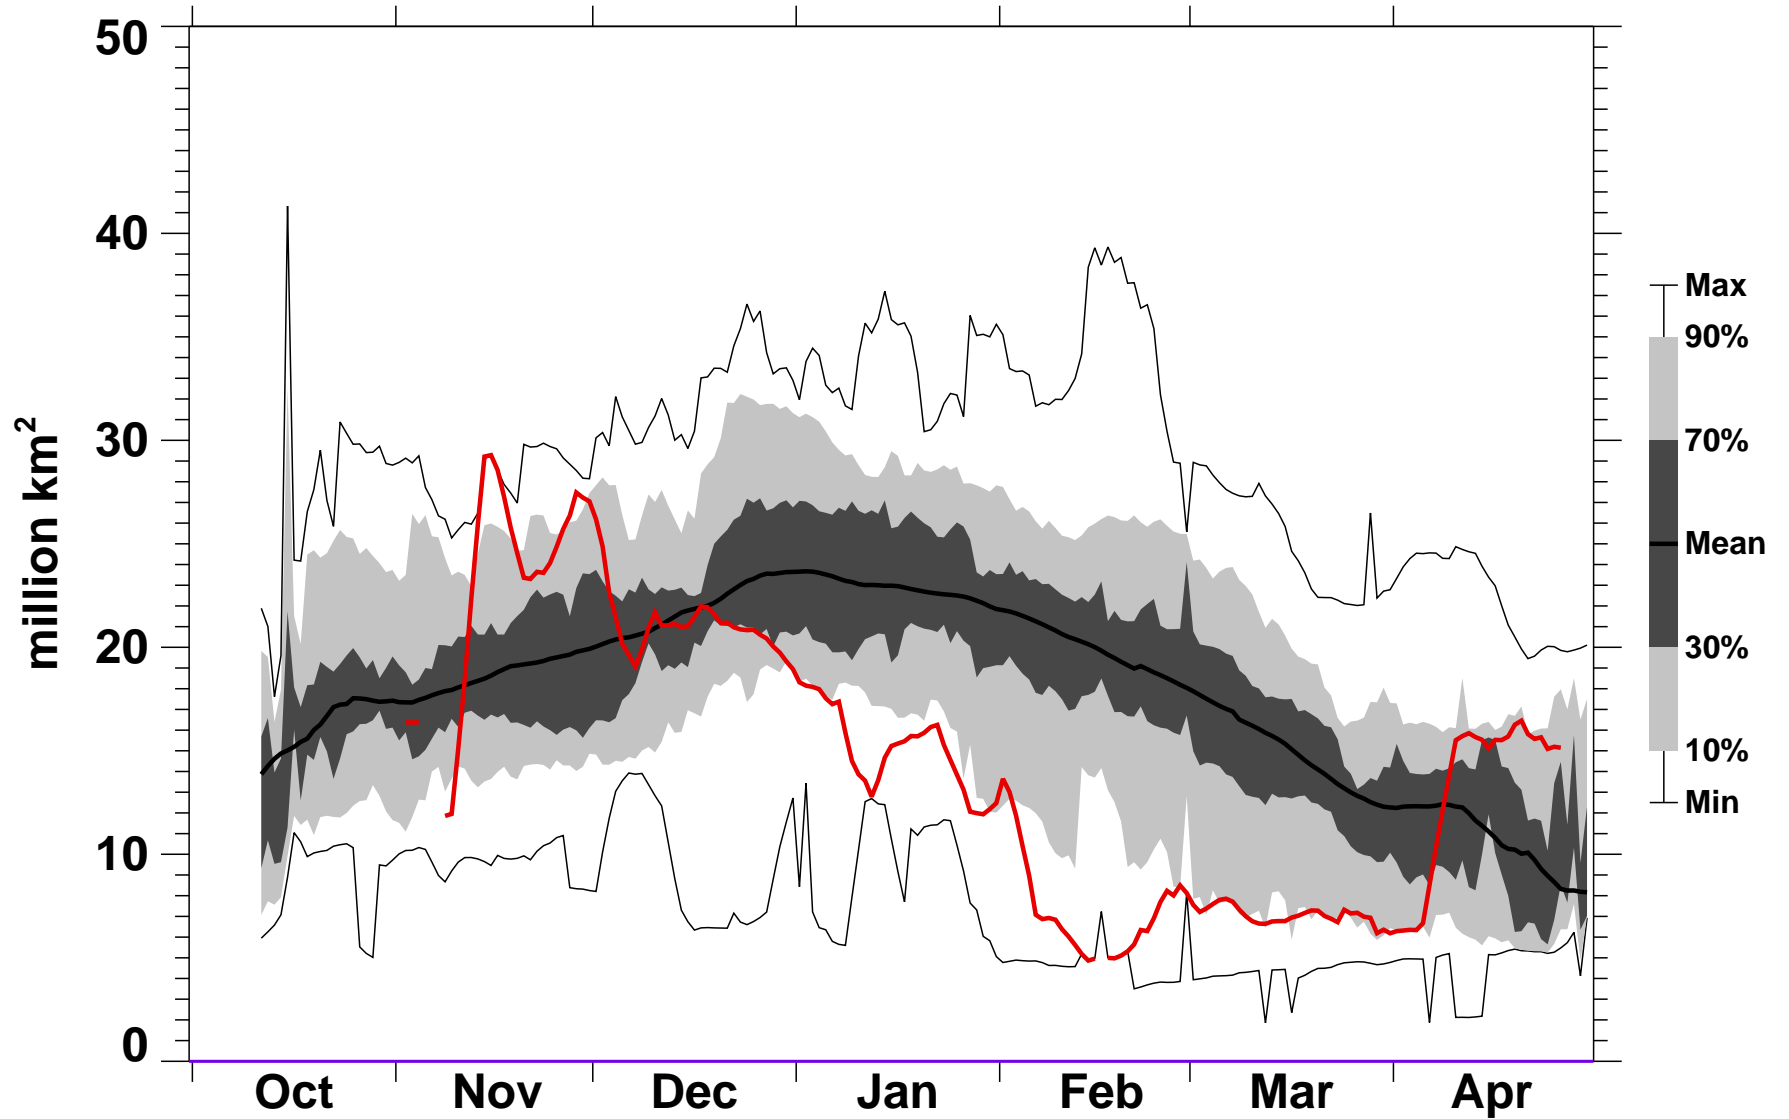

NH Vortex Area 600 K MERRA

1978/1979-2011/2012

2003/2004

P. Newman (NASA), E. Nash (SSAI), S. Pawson (NASA)

5-day smoother applied