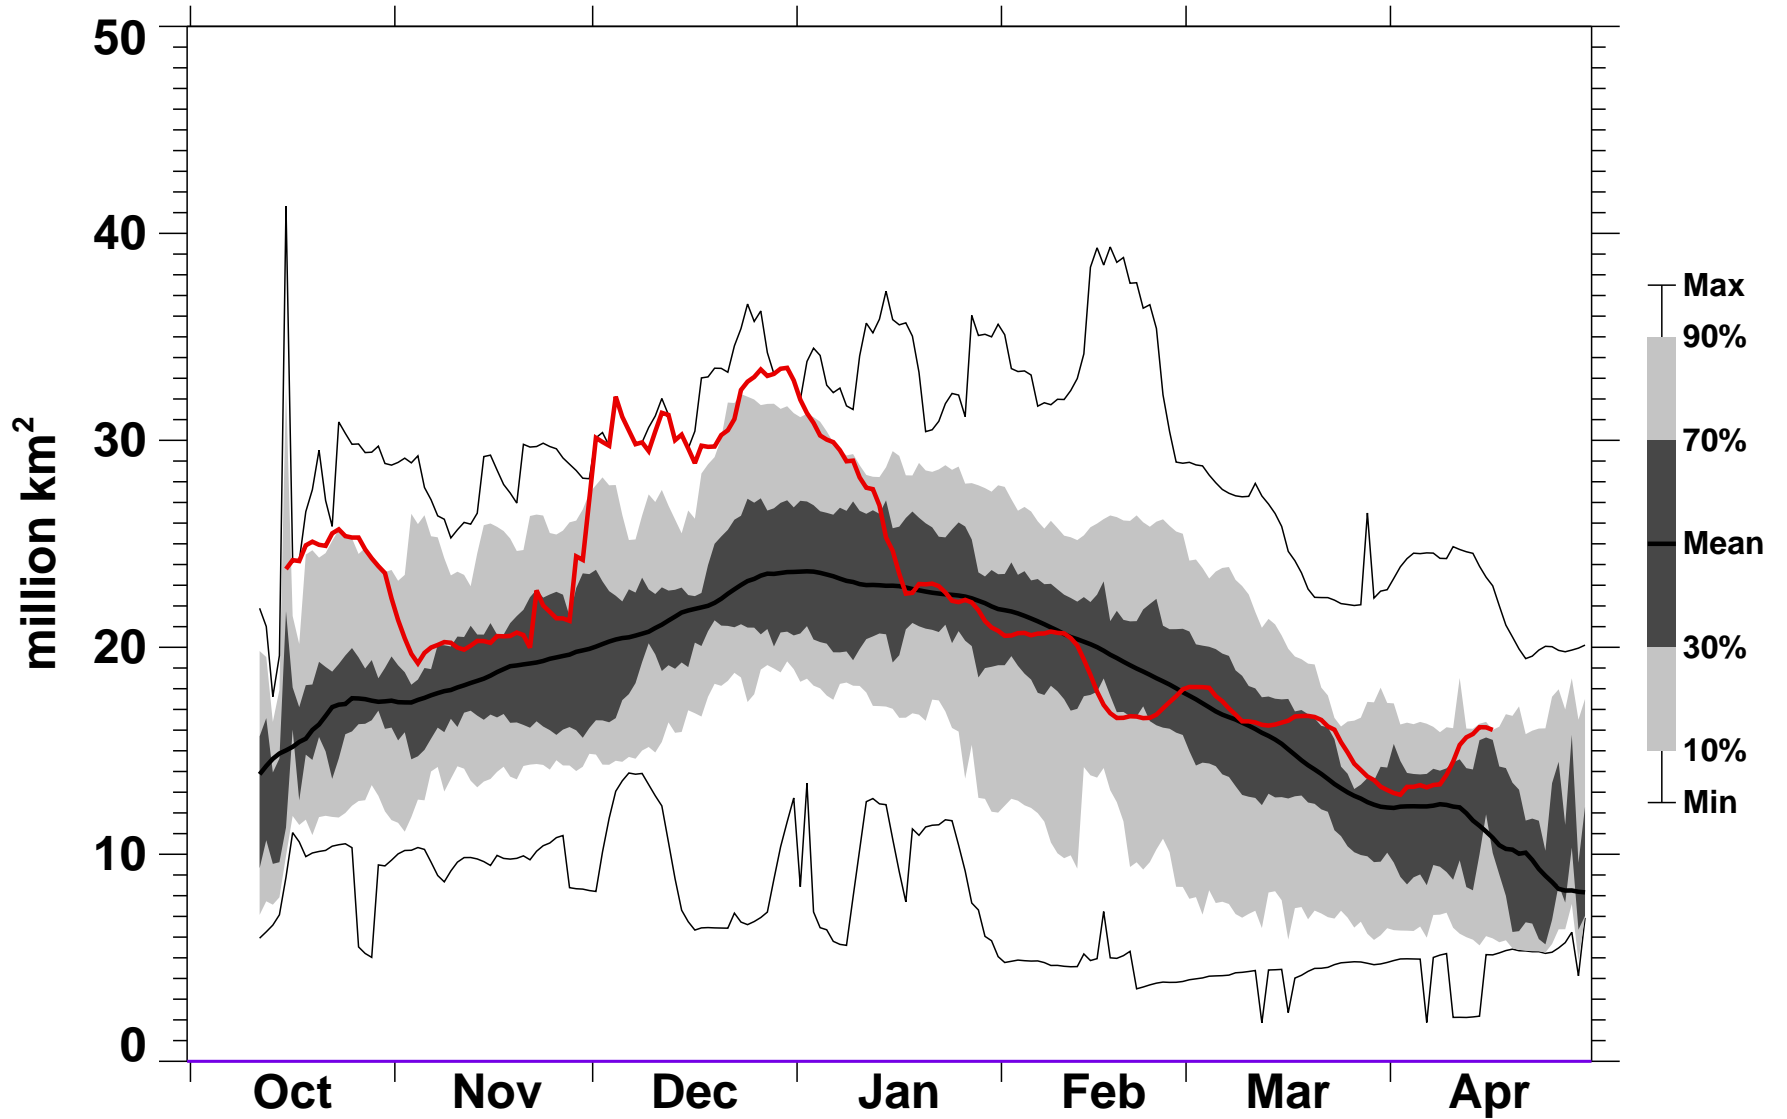

NH Vortex Area 600 K MERRA

1978/1979-2011/2012

2002/2003

P. Newman (NASA), E. Nash (SSAI), S. Pawson (NASA)

5-day smoother applied