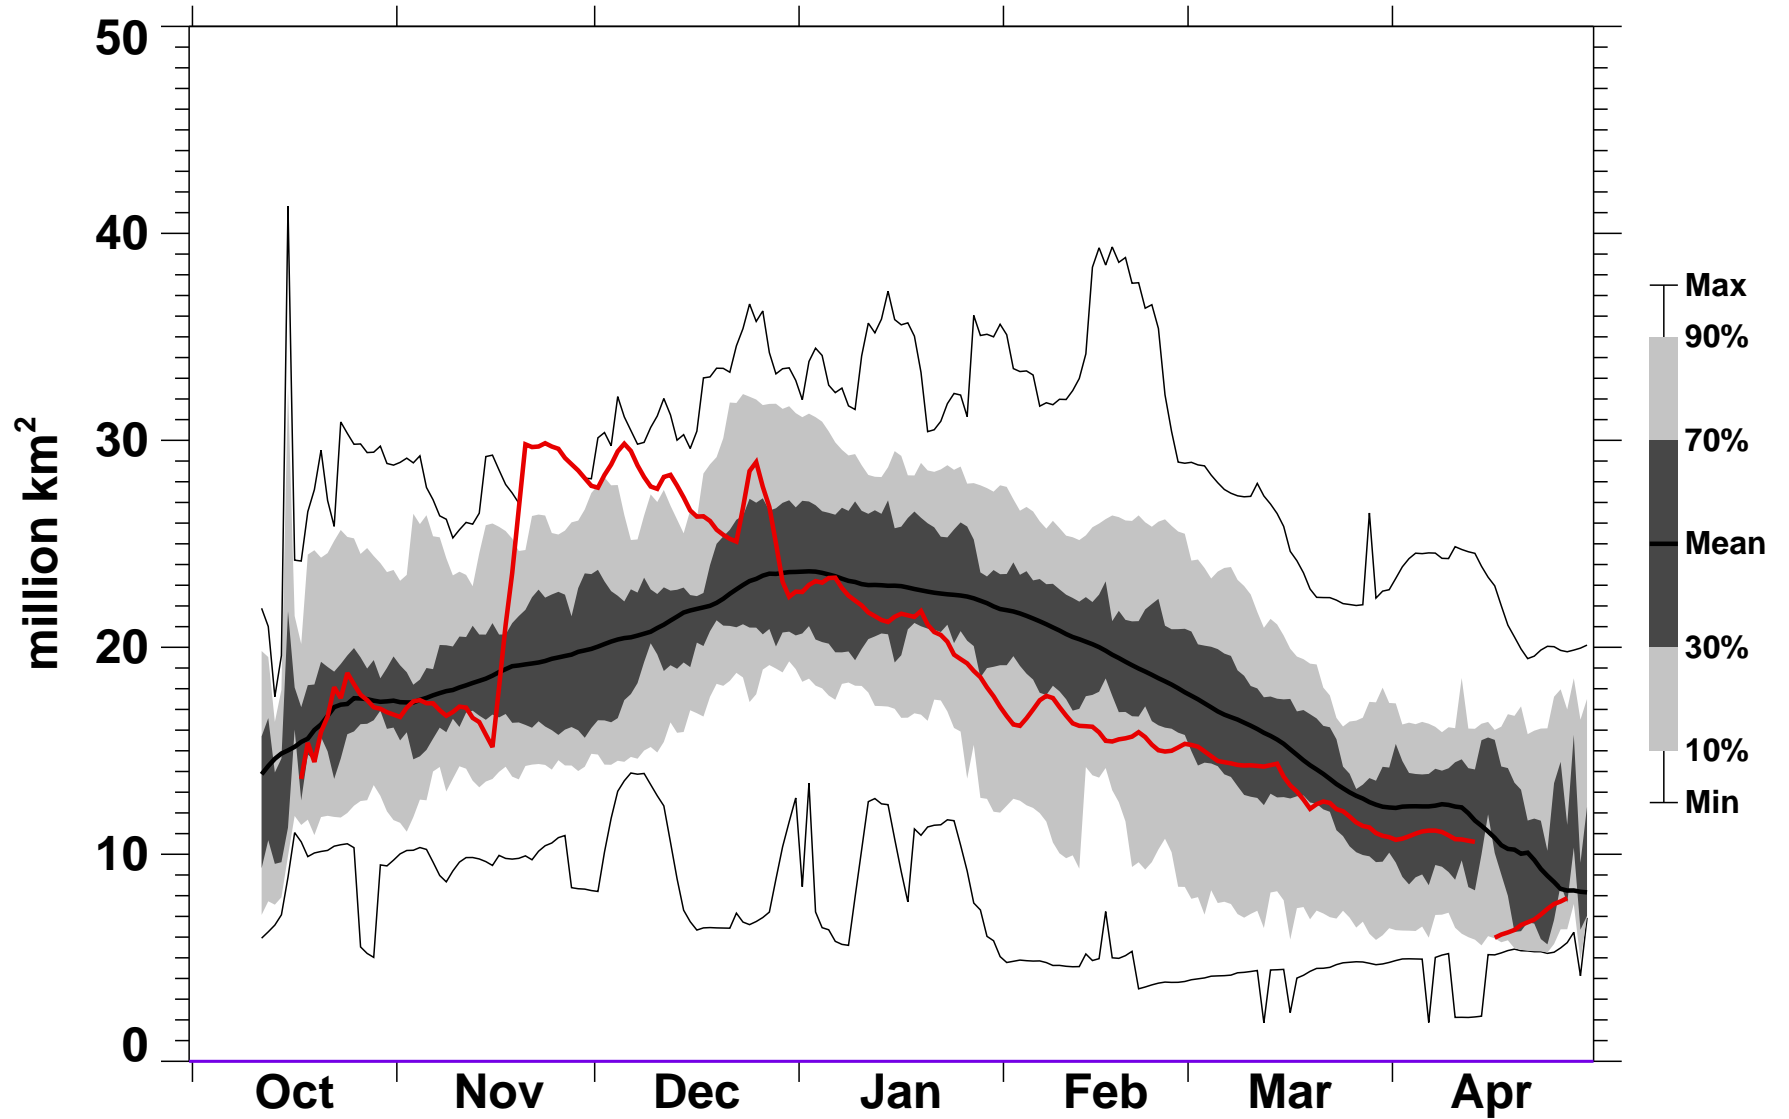

NH Vortex Area 600 K MERRA

1978/1979-2011/2012

2001/2002

P. Newman (NASA), E. Nash (SSAI), S. Pawson (NASA)

5-day smoother applied