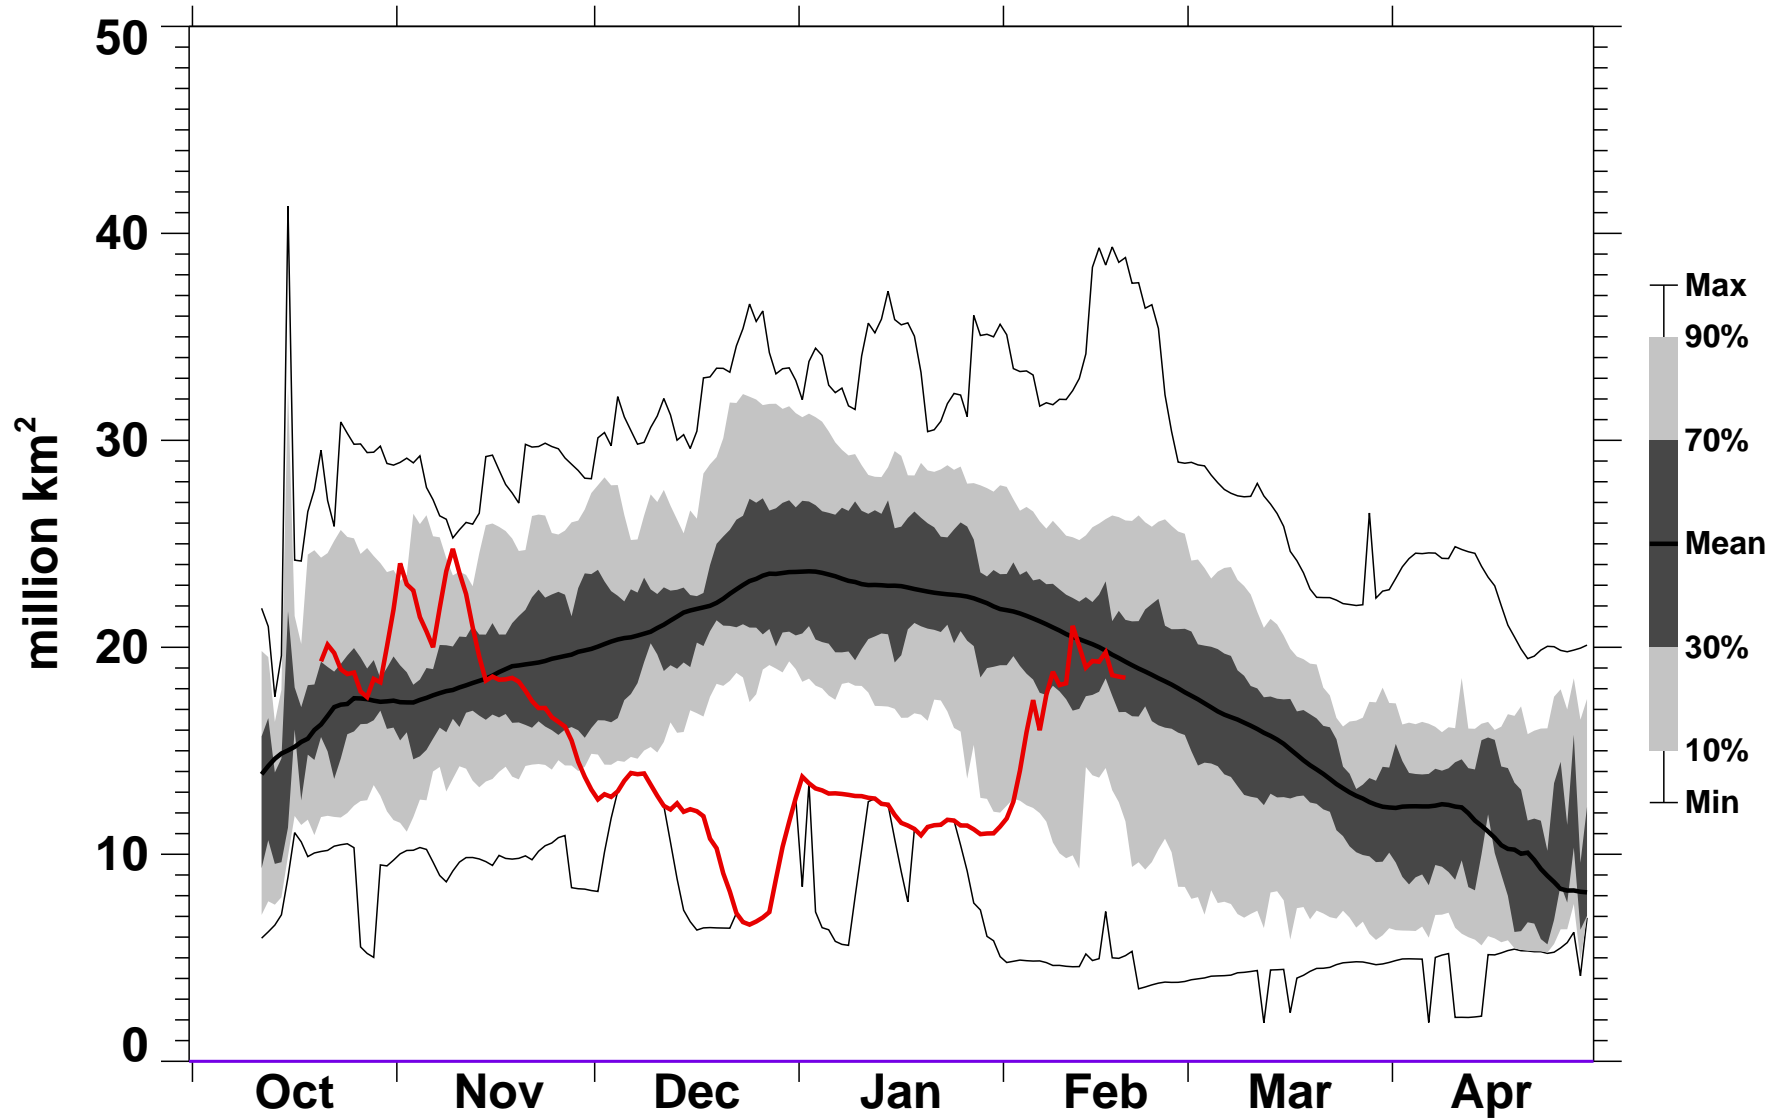

NH Vortex Area 600 K MERRA

1978/1979-2011/2012

2000/2001

P. Newman (NASA), E. Nash (SSAI), S. Pawson (NASA)

5-day smoother applied