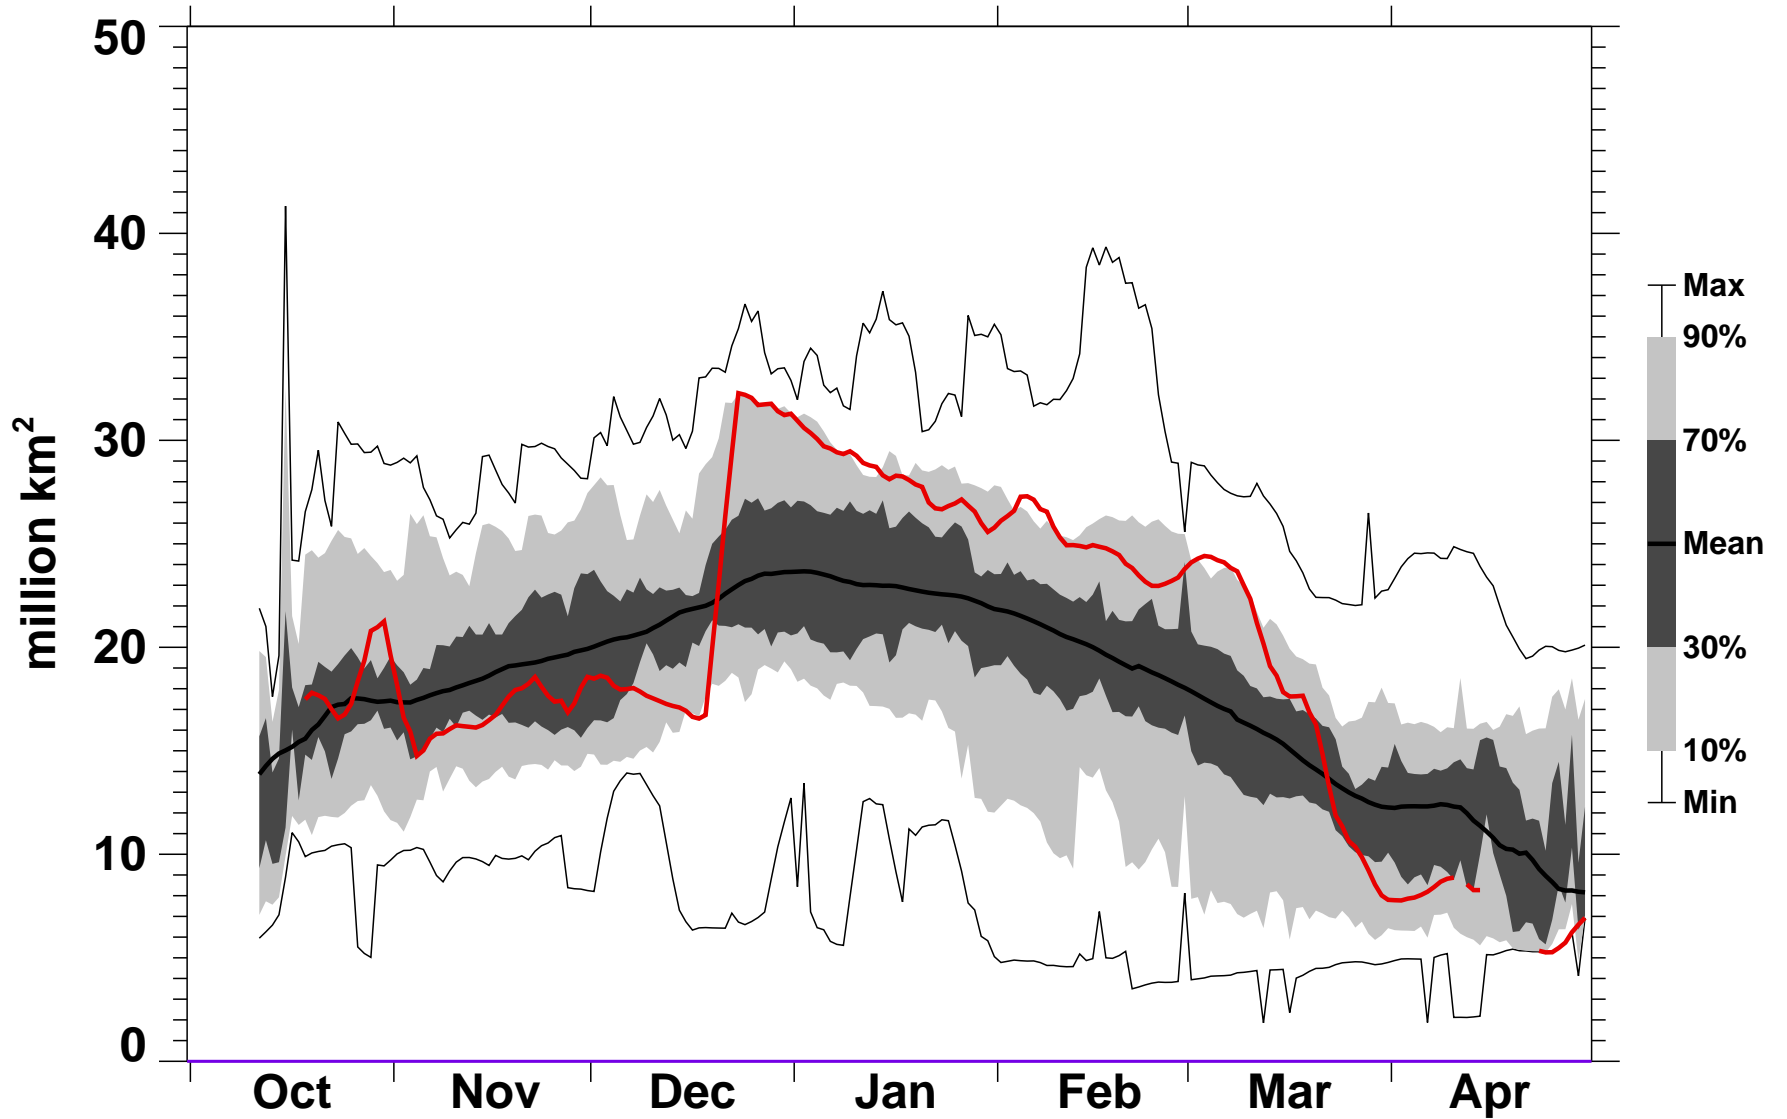

# NH Vortex Area 600 K MERRA

1978/1979-2011/2012

1999/2000

P. Newman (NASA), E. Nash (SSAI), S. Pawson (NASA)

5-day smoother applied