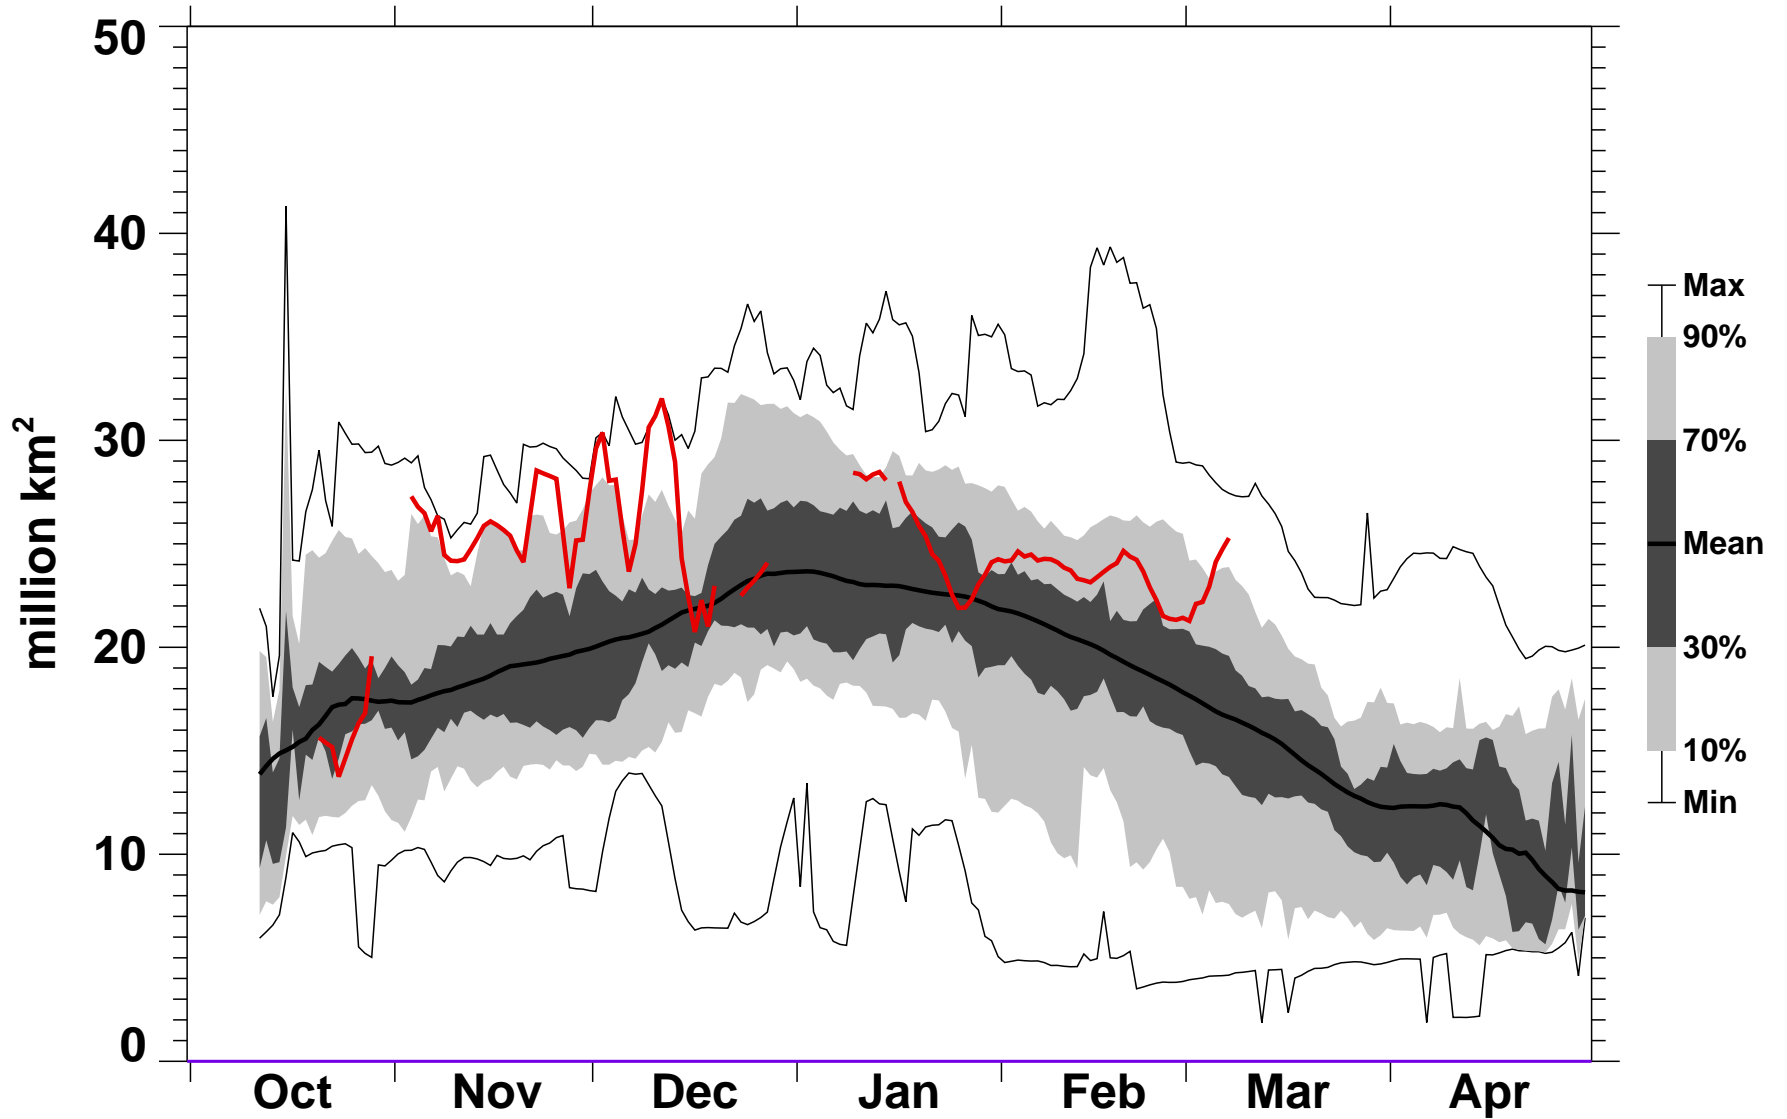

# NH Vortex Area 600 K MERRA

1978/1979-2011/2012

1998/1999

P. Newman (NASA), E. Nash (SSAI), S. Pawson (NASA)

5-day smoother applied