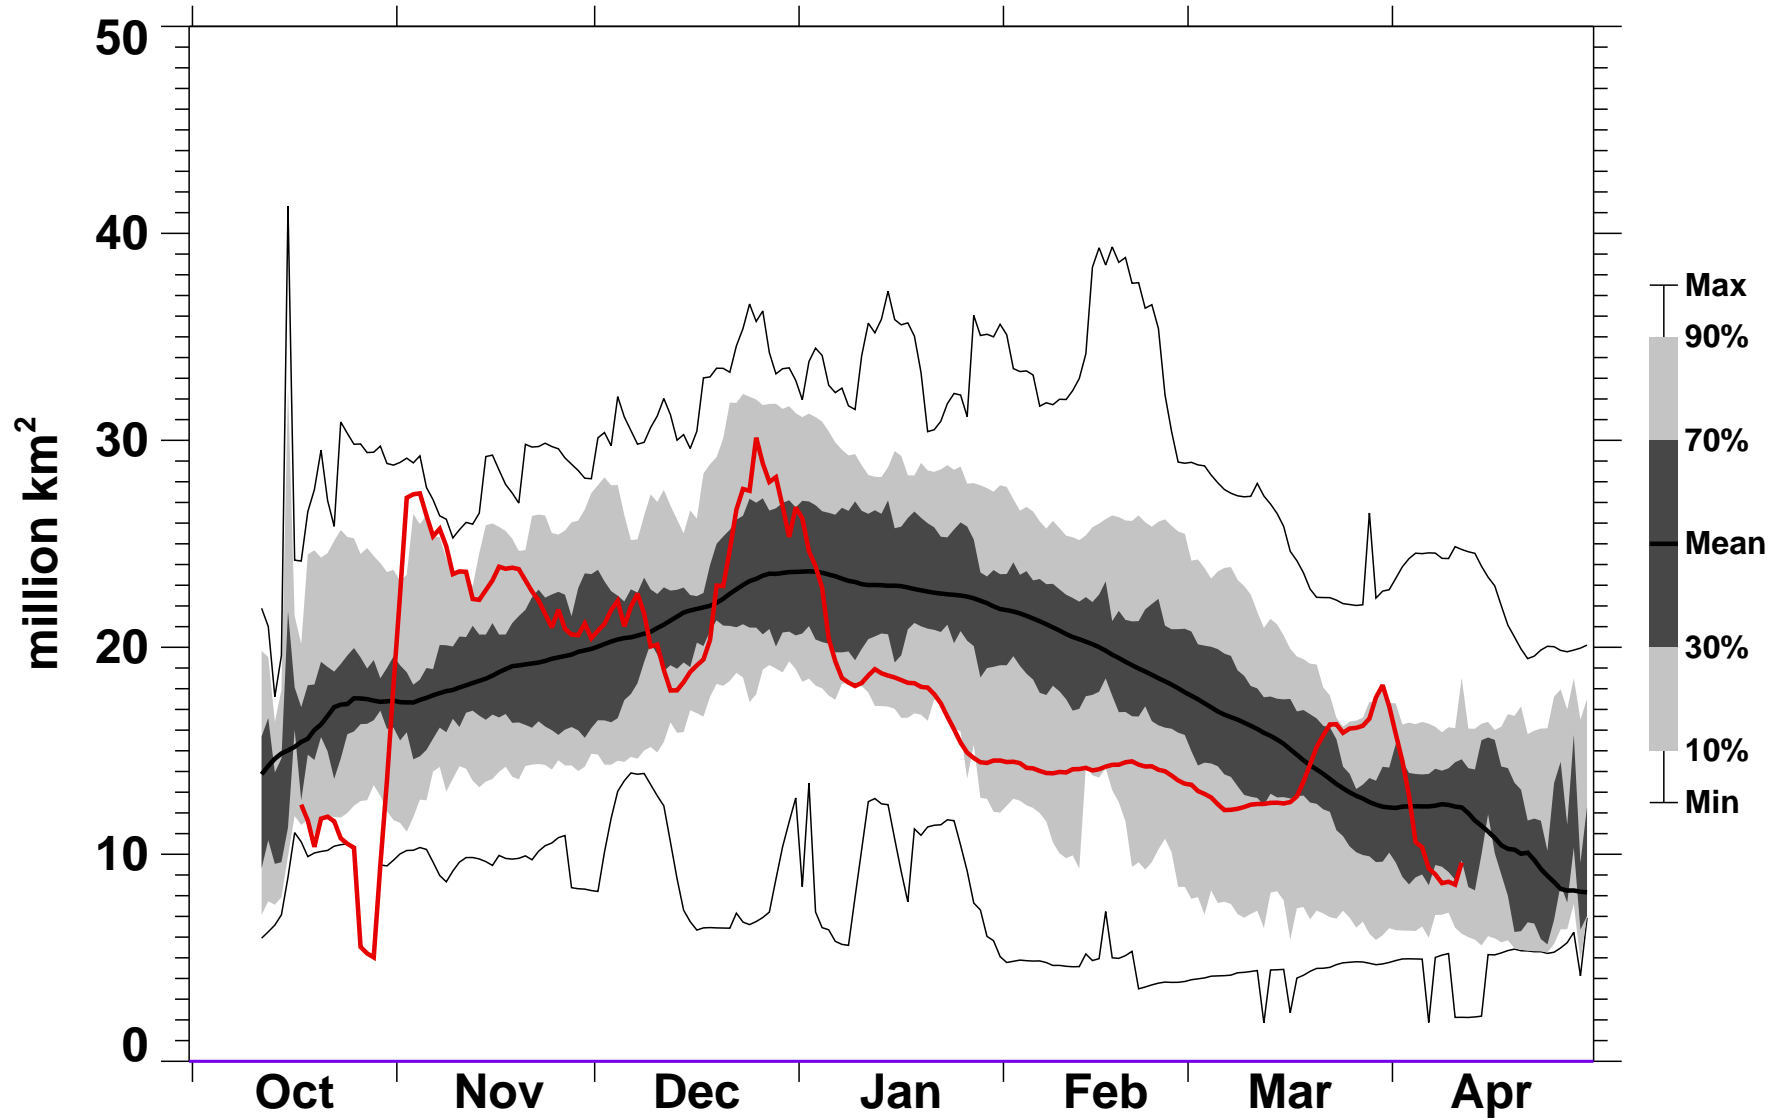

NH Vortex Area 600 K MERRA

1978/1979-2011/2012

1997/1998

P. Newman (NASA), E. Nash (SSAI), S. Pawson (NASA)

5-day smoother applied