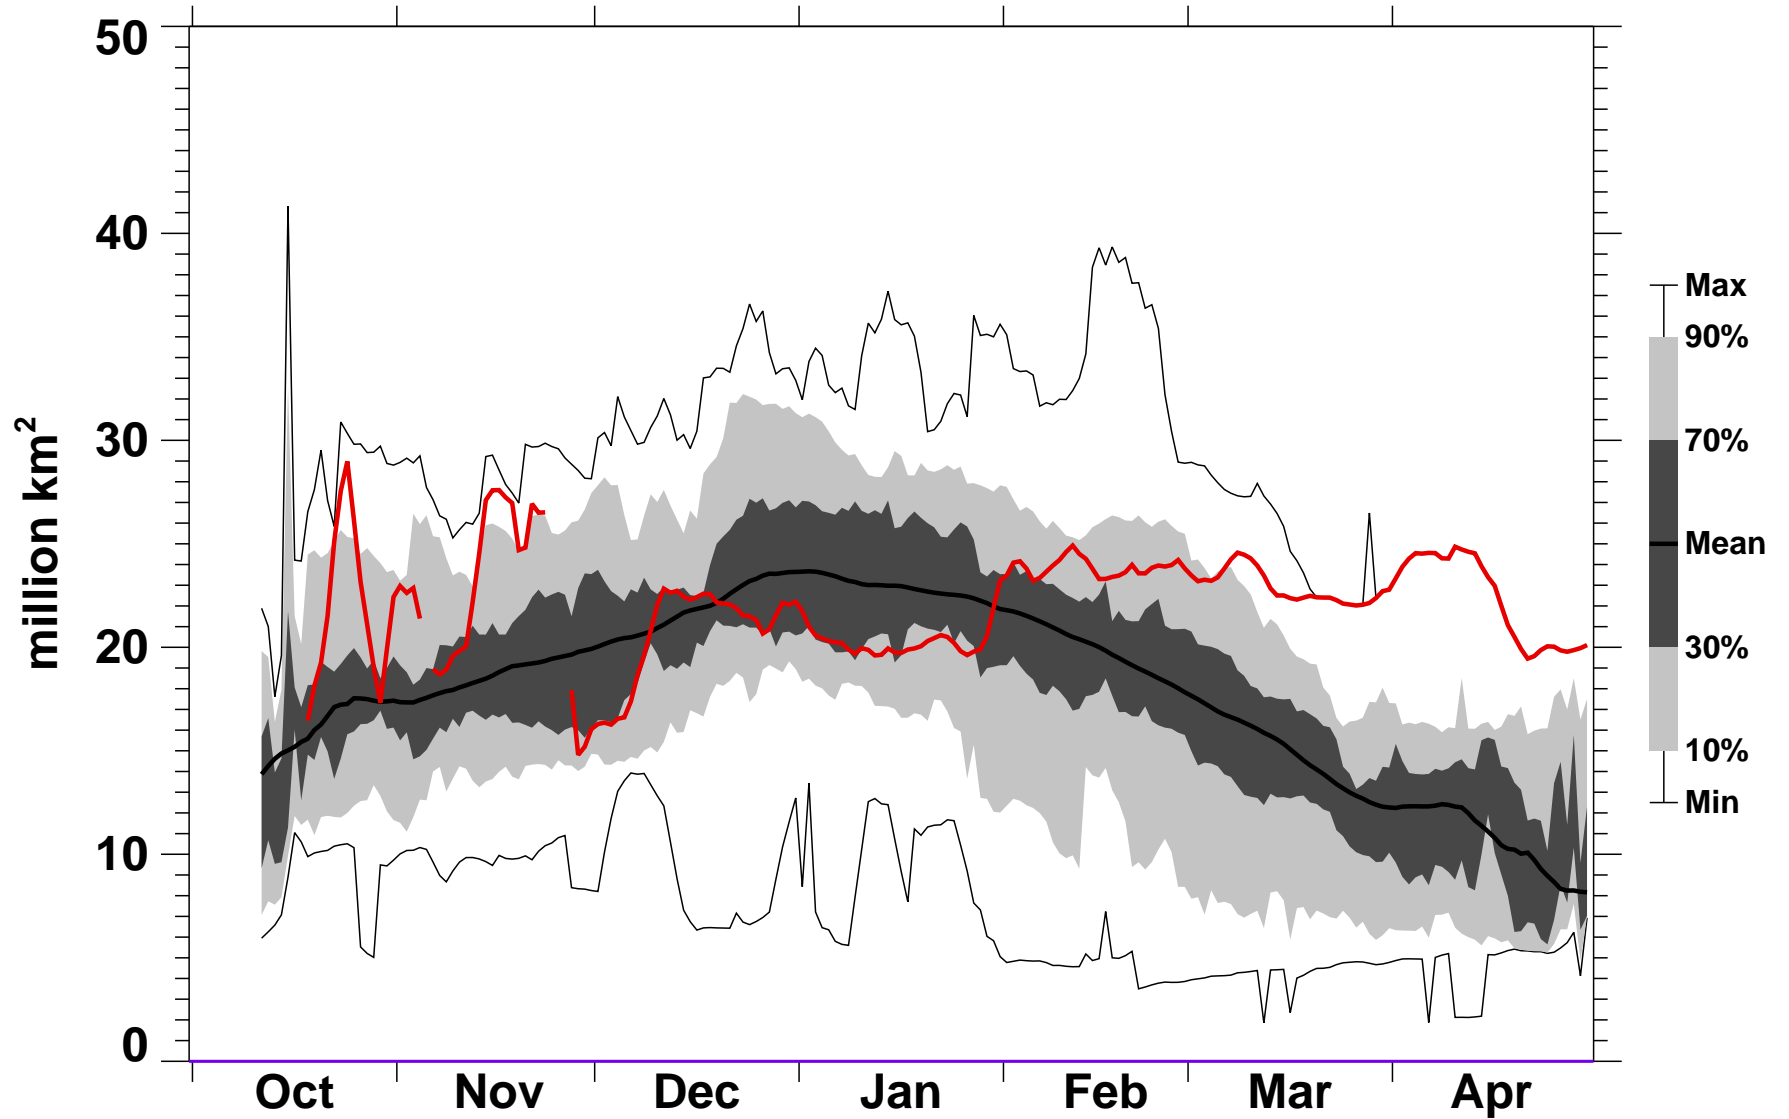

NH Vortex Area 600 K MERRA

1978/1979-2011/2012

1996/1997

P. Newman (NASA), E. Nash (SSAI), S. Pawson (NASA)

5-day smoother applied