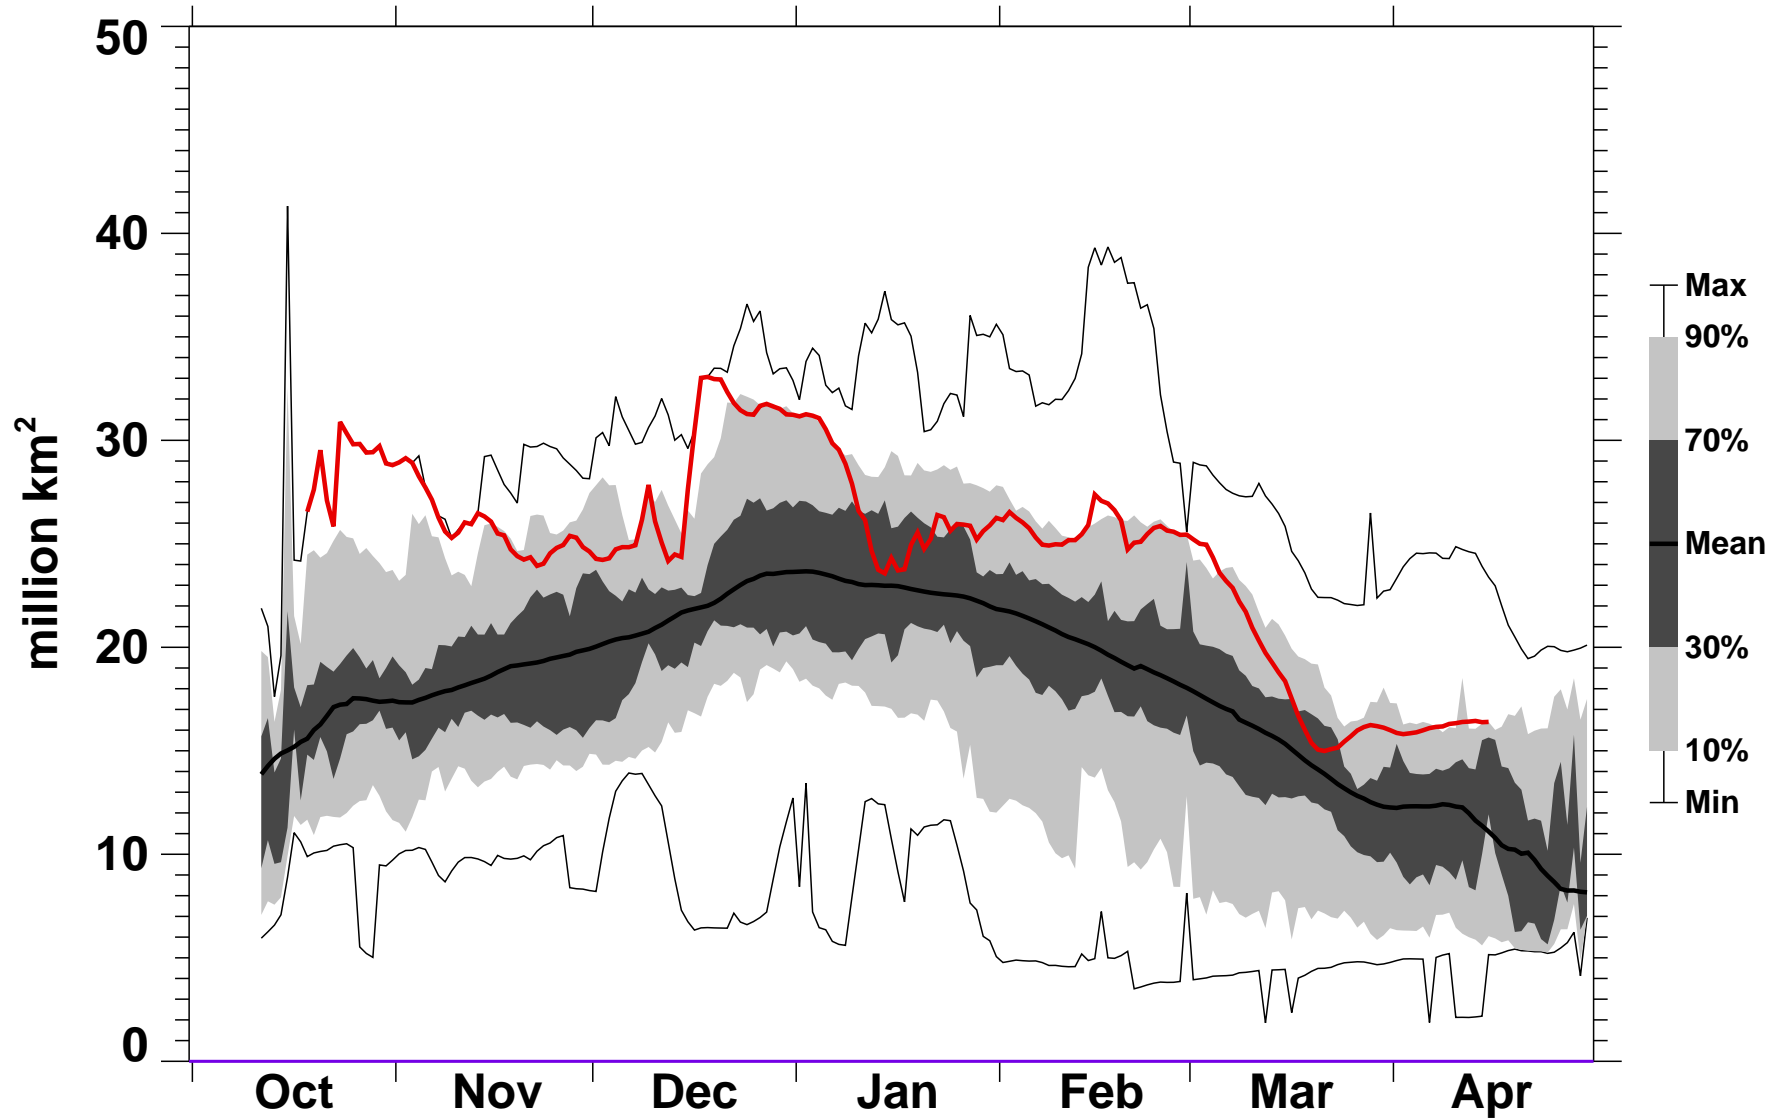

NH Vortex Area 600 K MERRA

1978/1979-2011/2012

1995/1996

P. Newman (NASA), E. Nash (SSAI), S. Pawson (NASA)

5-day smoother applied