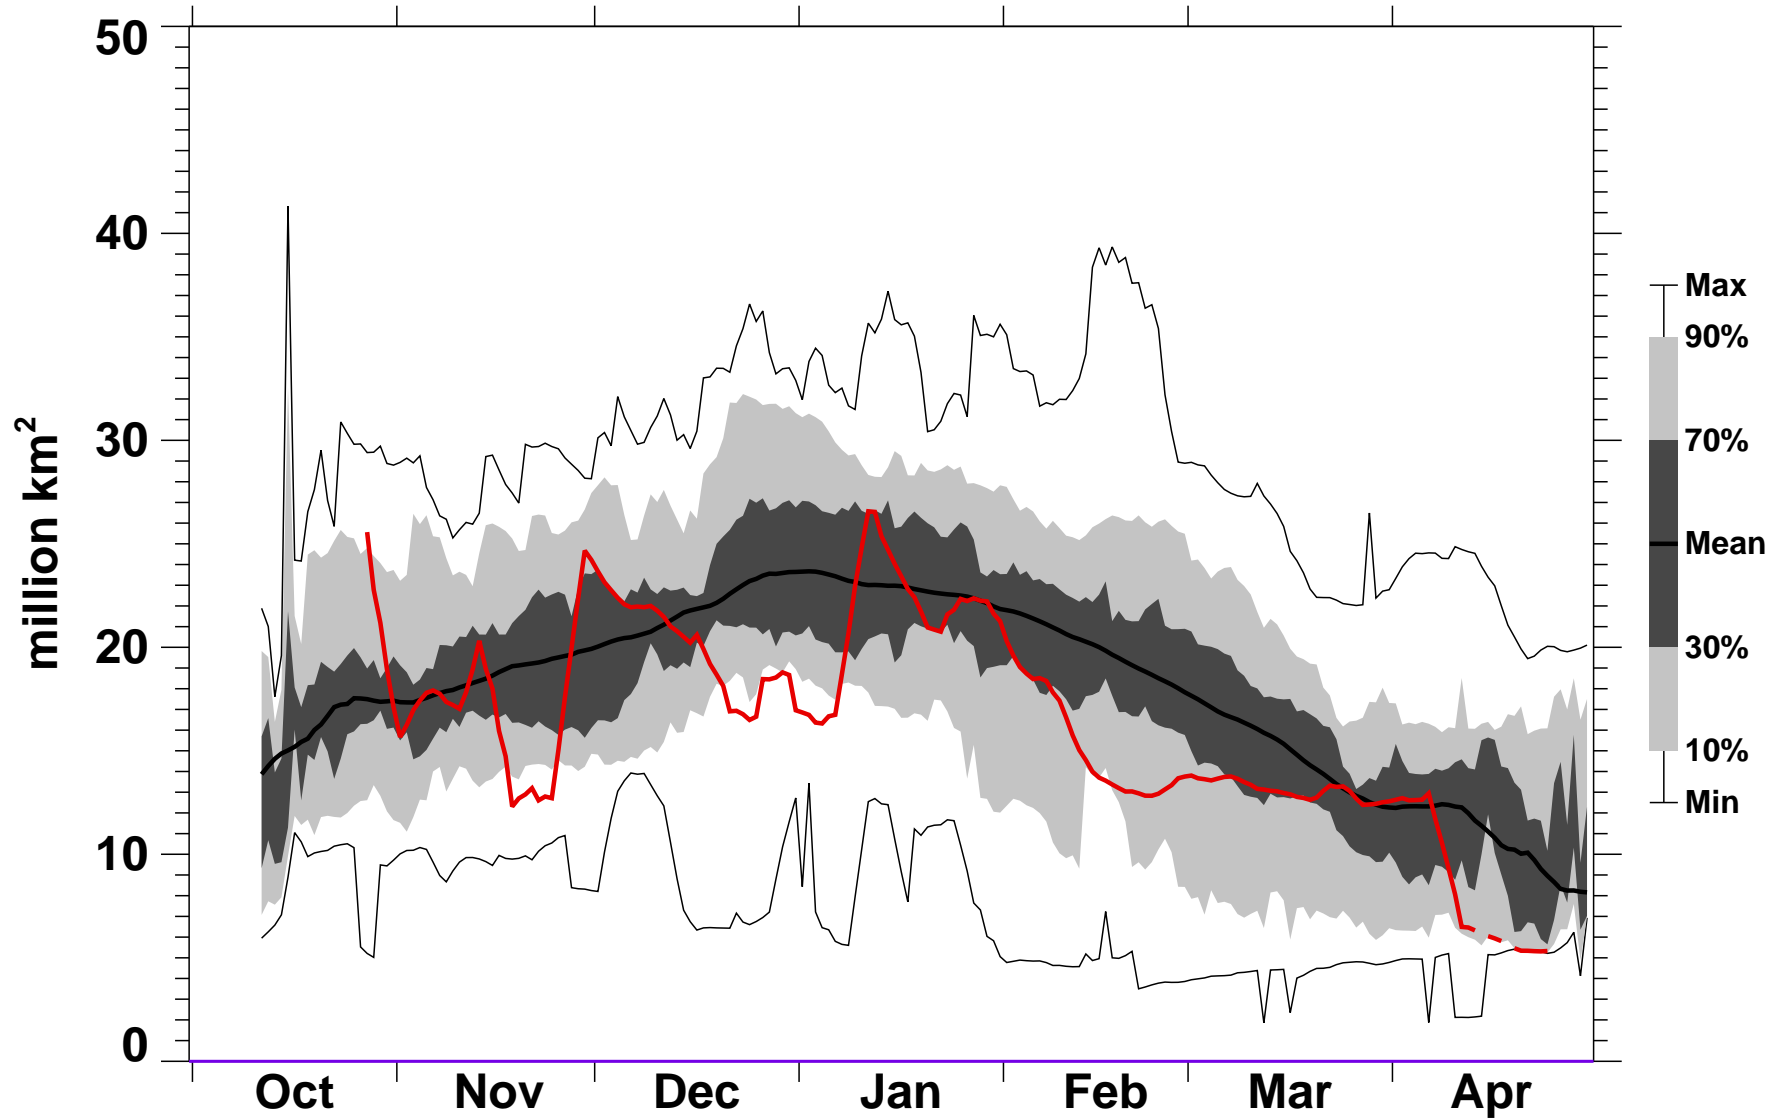

NH Vortex Area 600 K MERRA

1978/1979-2011/2012

1994/1995

P. Newman (NASA), E. Nash (SSAI), S. Pawson (NASA)

5-day smoother applied