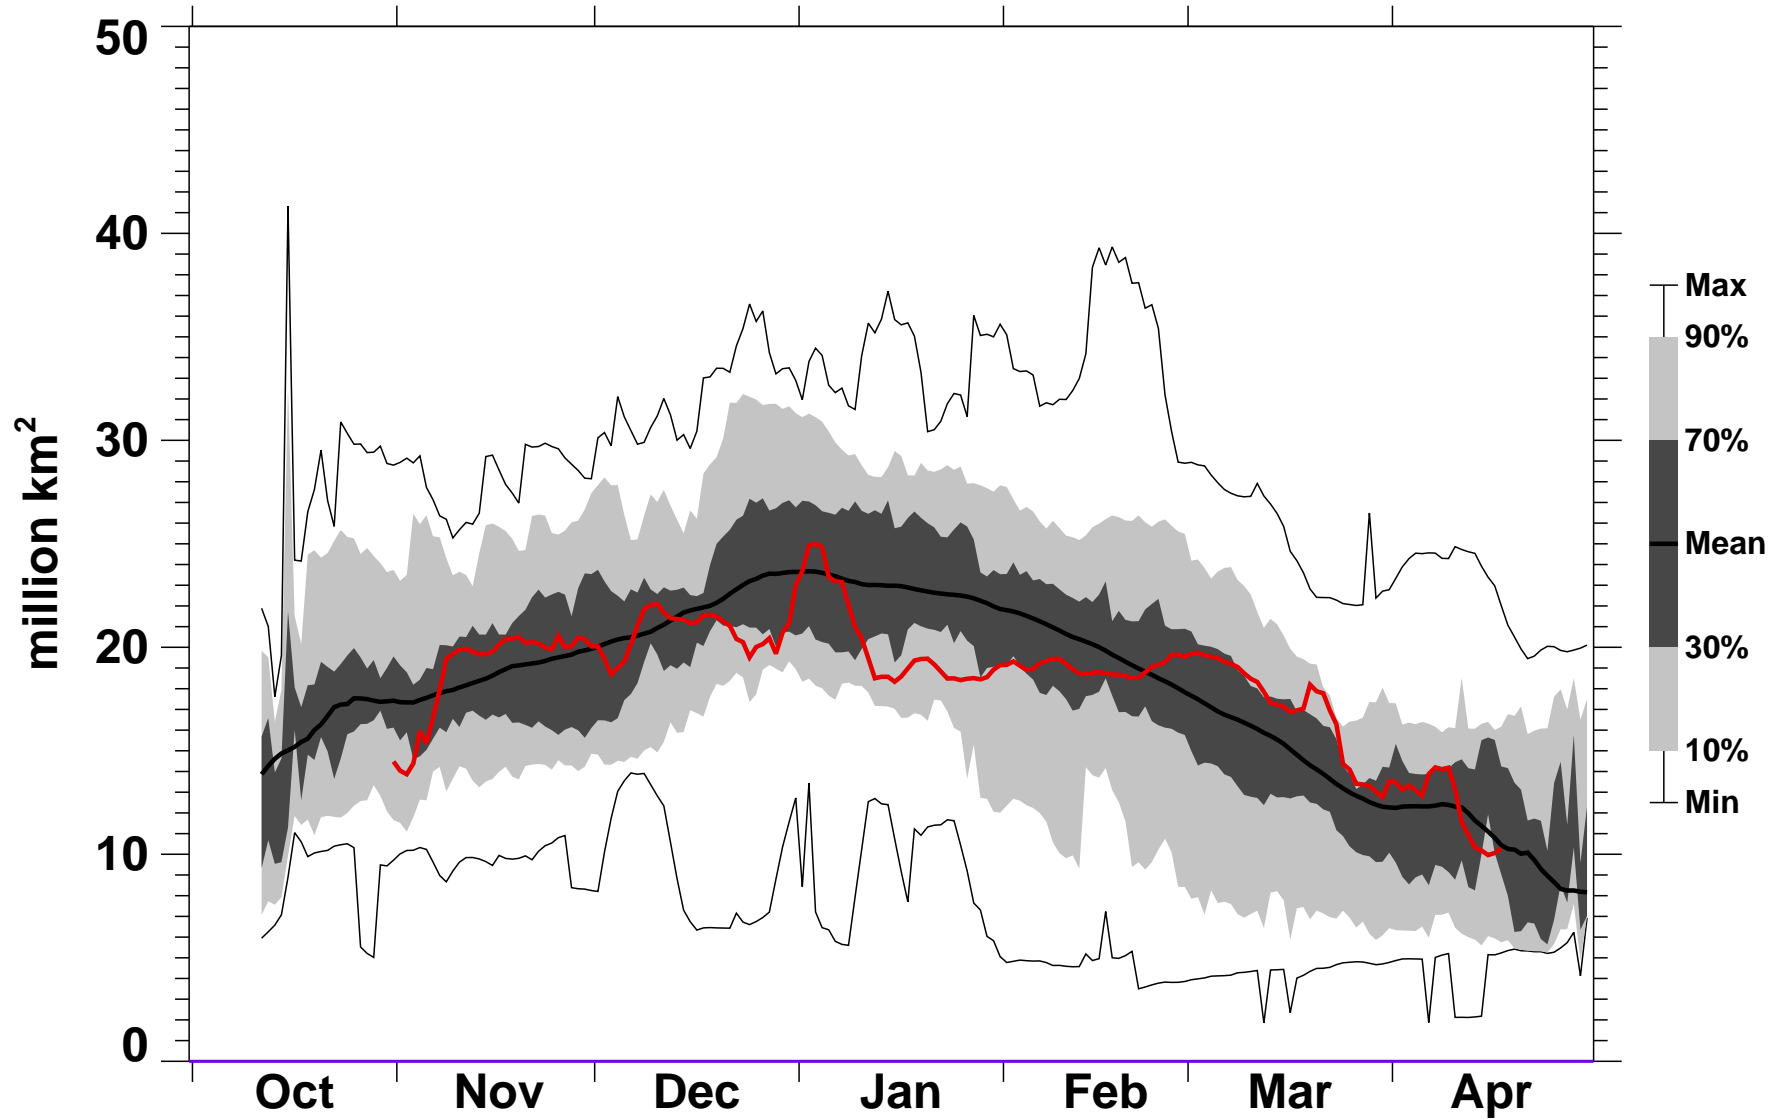

NH Vortex Area 600 K MERRA

1978/1979-2011/2012

1993/1994

P. Newman (NASA), E. Nash (SSAI), S. Pawson (NASA)

5-day smoother applied