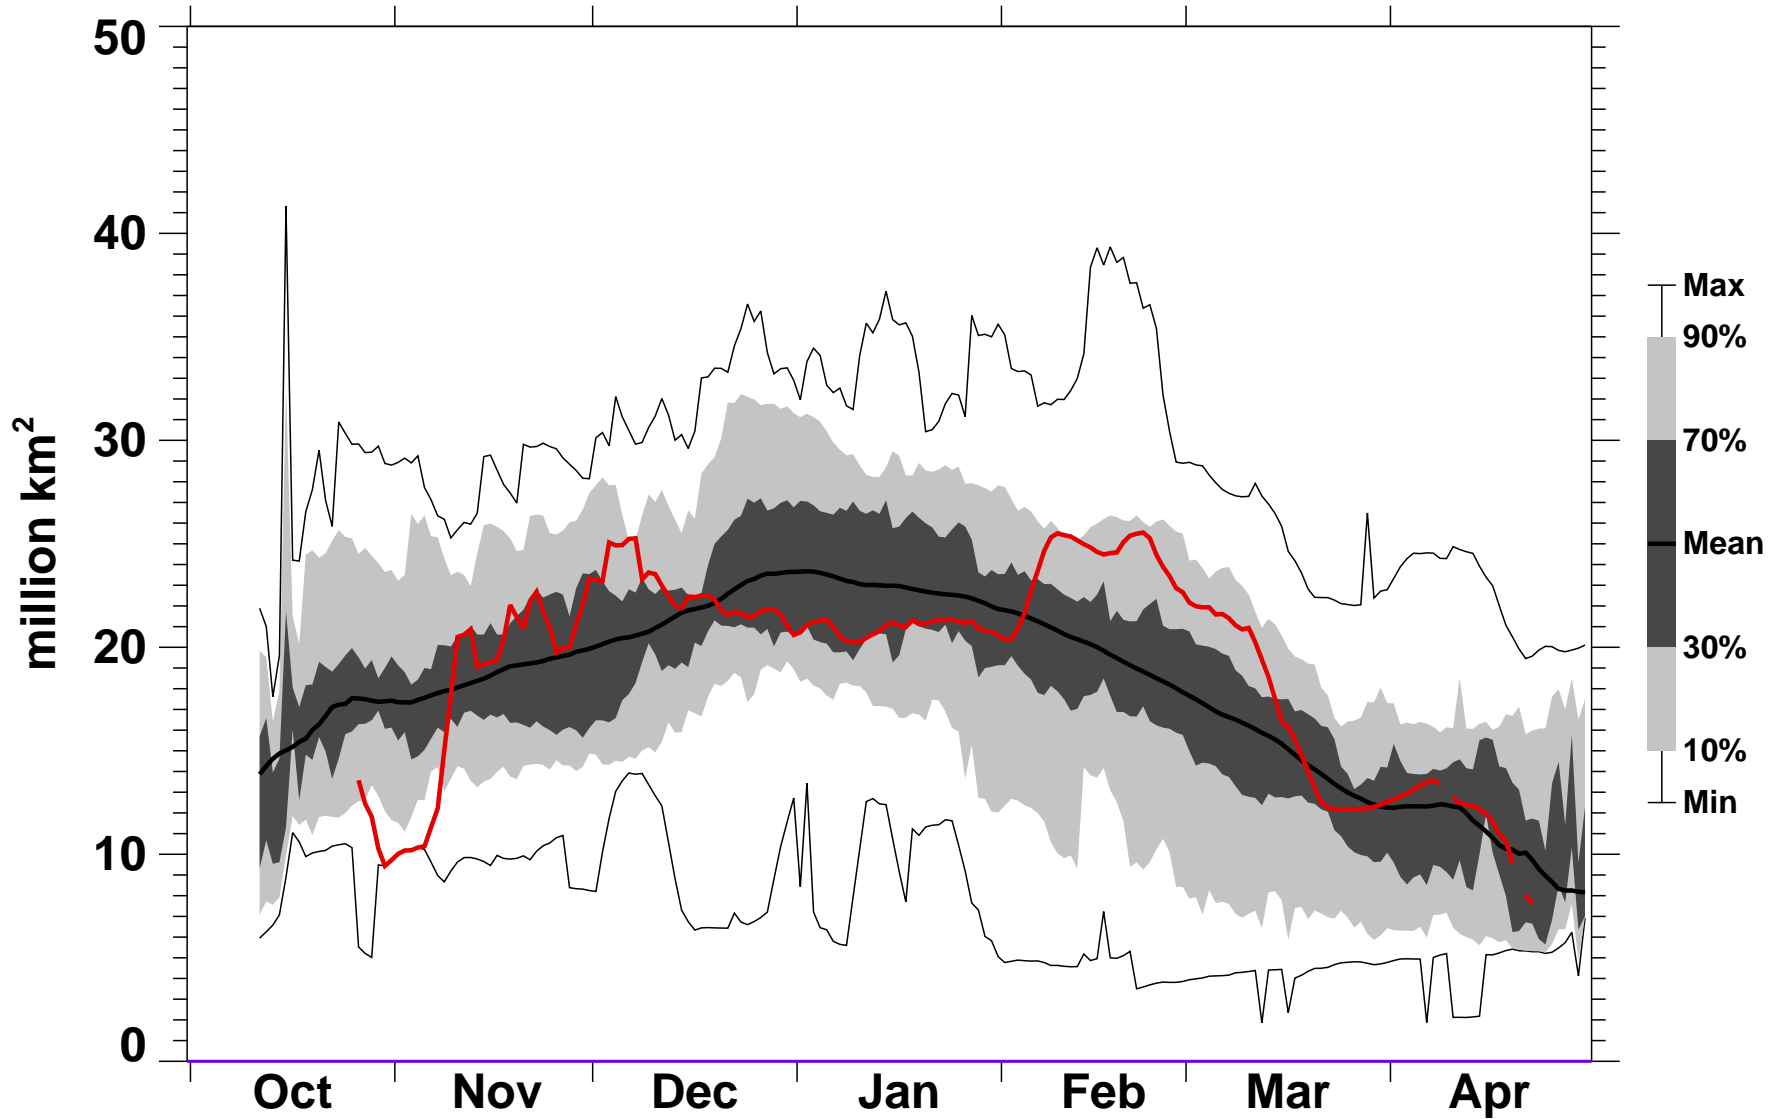

NH Vortex Area 600 K MERRA

1978/1979-2011/2012

1992/1993

P. Newman (NASA), E. Nash (SSAI), S. Pawson (NASA)

5-day smoother applied