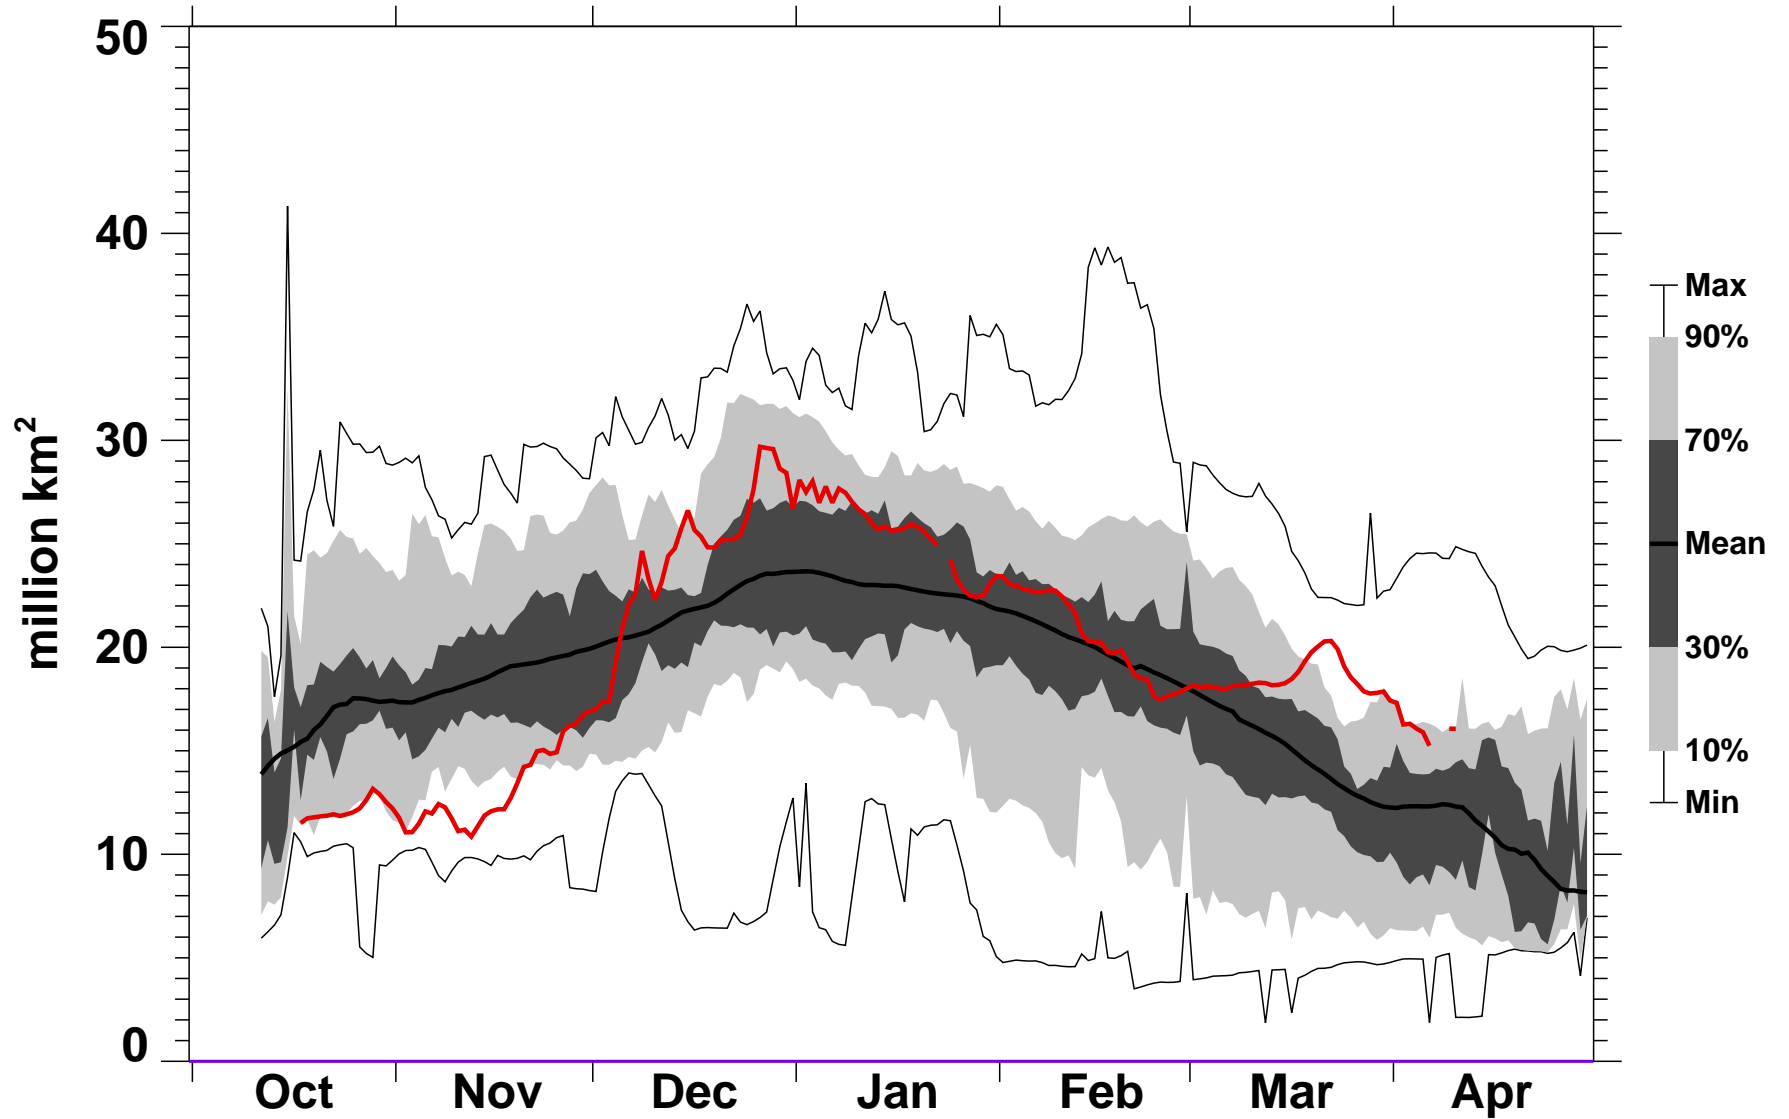

# NH Vortex Area 600 K MERRA

1978/1979-2011/2012

1991/1992

P. Newman (NASA), E. Nash (SSAI), S. Pawson (NASA)

5-day smoother applied