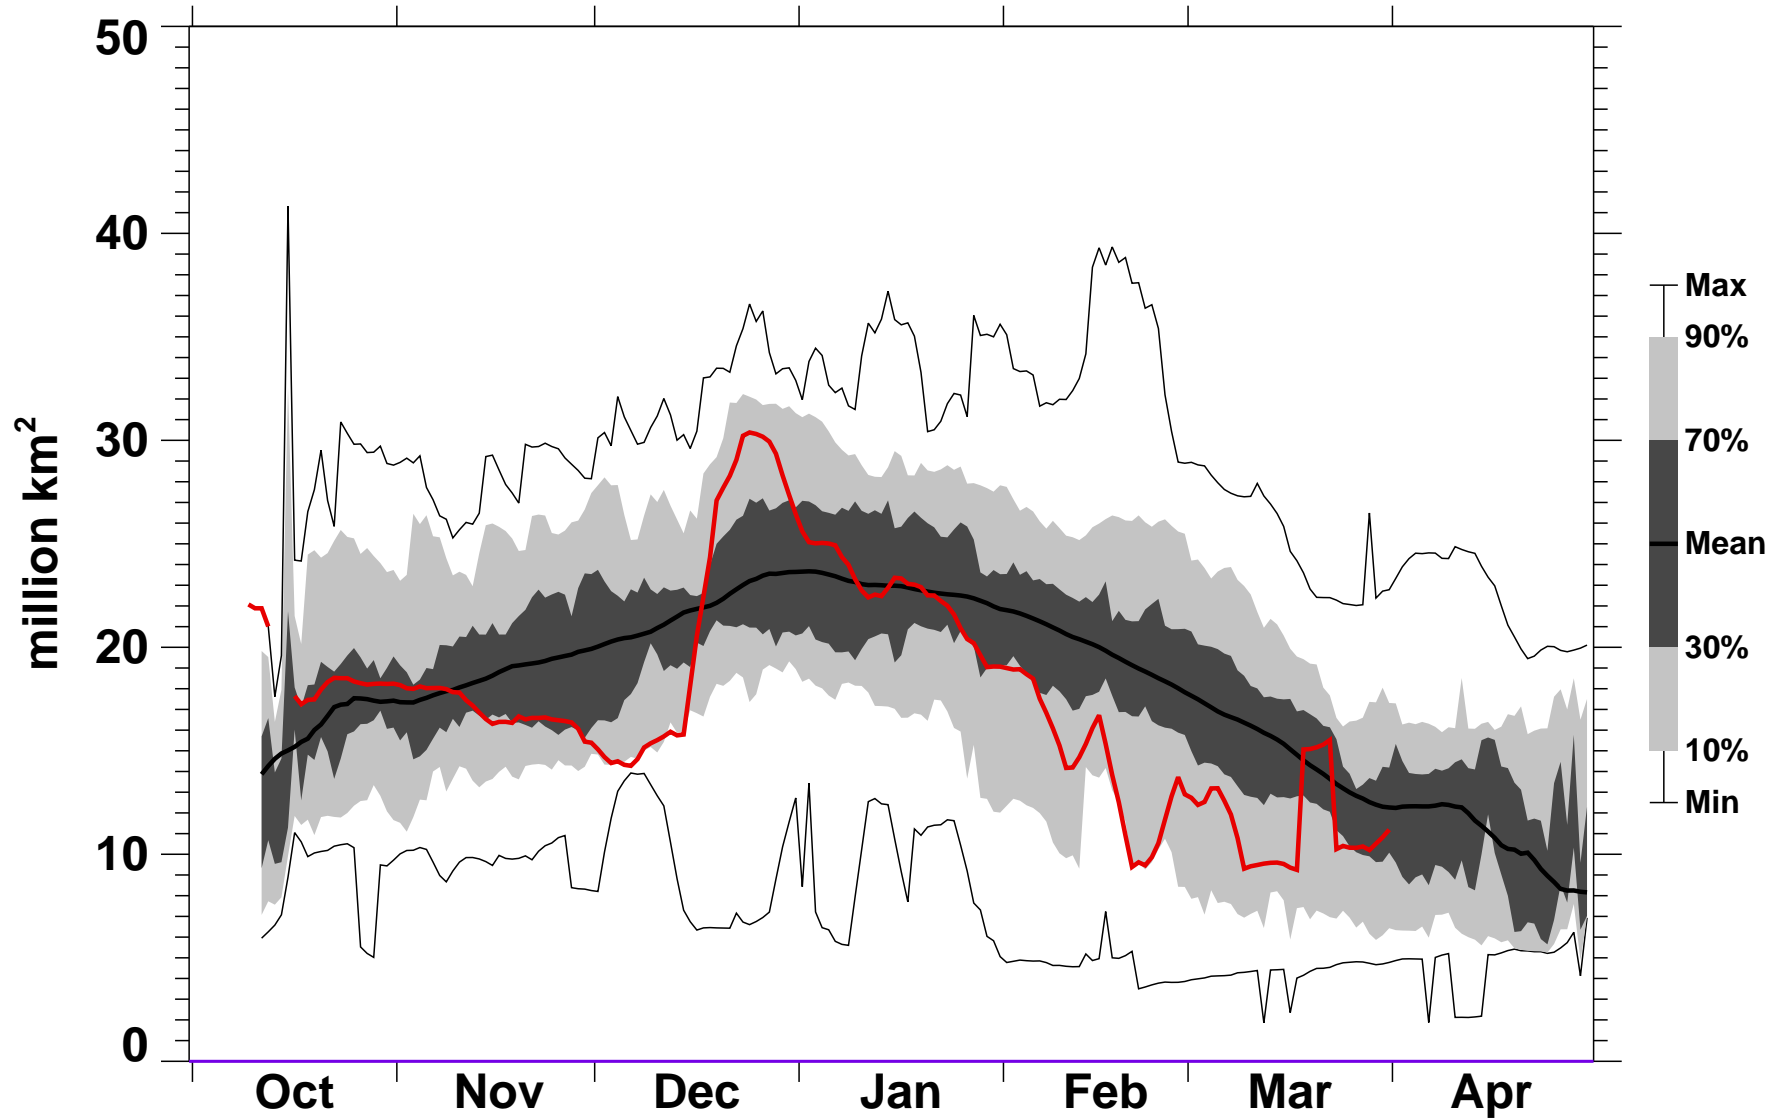

# NH Vortex Area 600 K MERRA

1978/1979-2011/2012

1990/1991

P. Newman (NASA), E. Nash (SSAI), S. Pawson (NASA)

5-day smoother applied