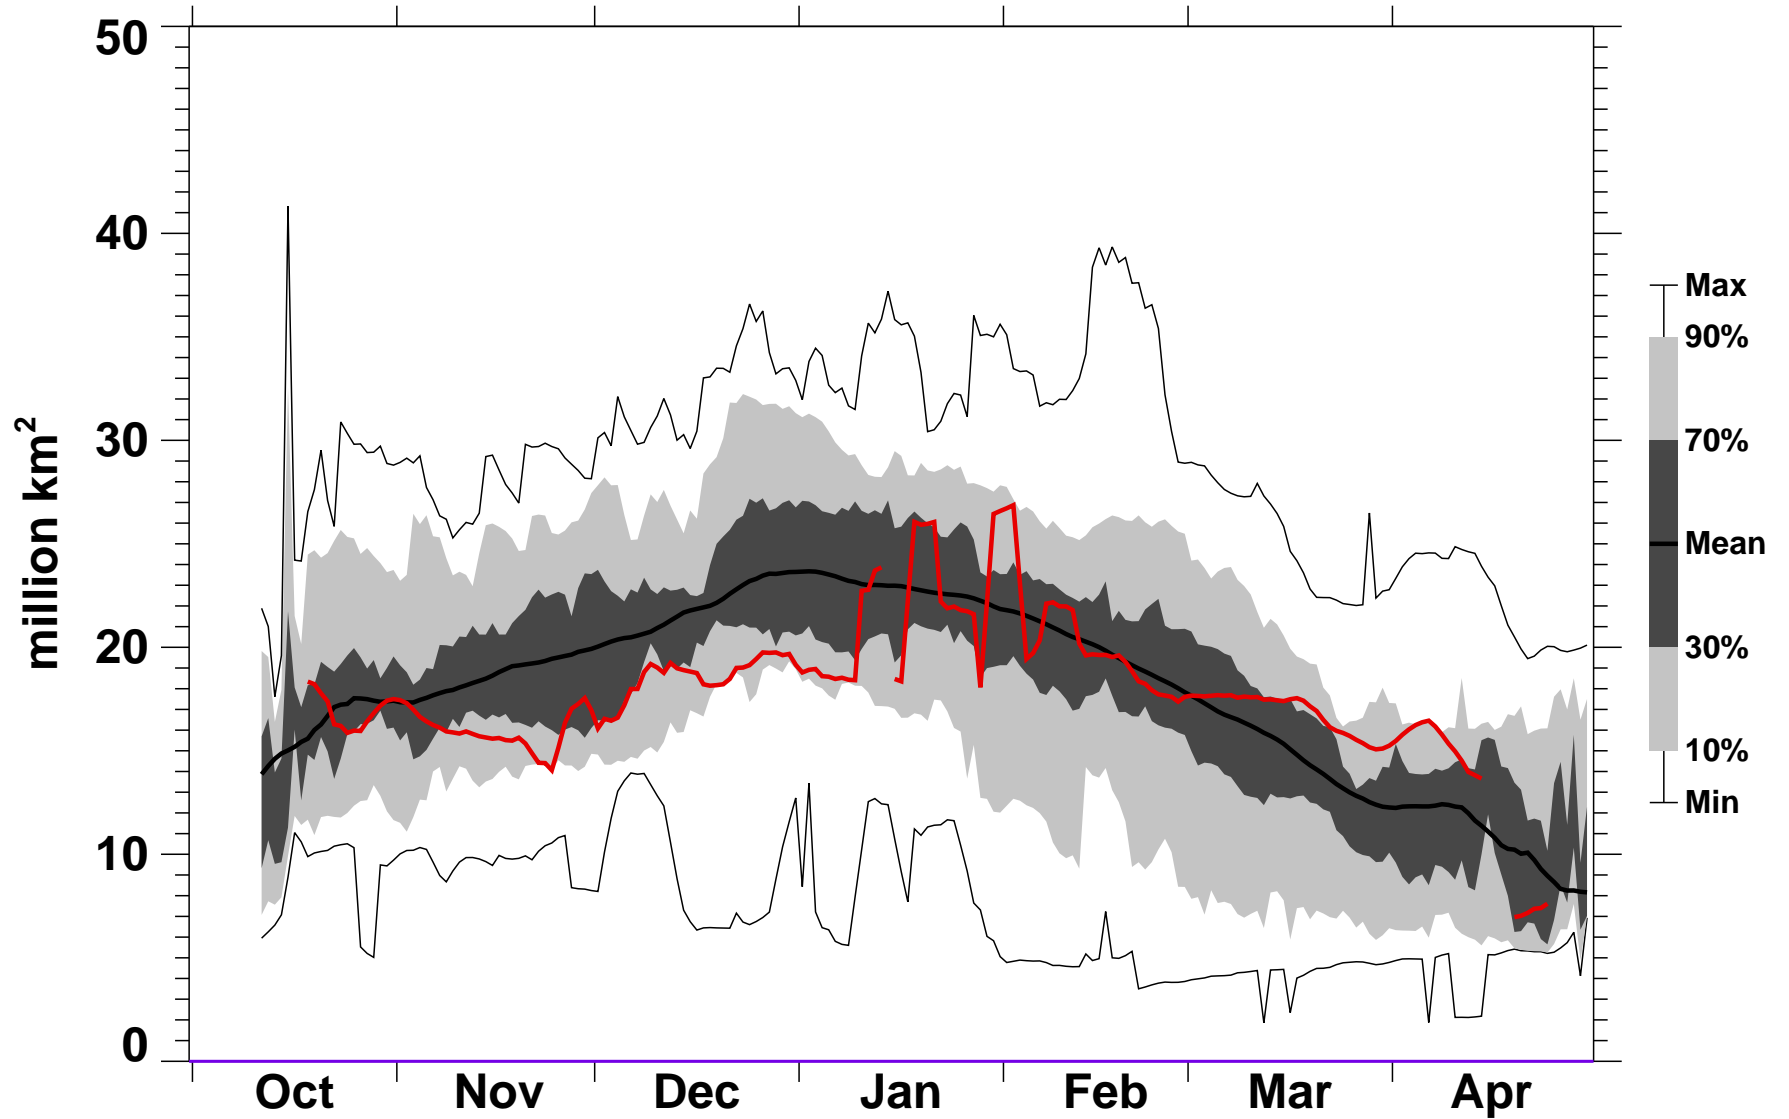

NH Vortex Area 600 K MERRA

1978/1979-2011/2012

1989/1990

P. Newman (NASA), E. Nash (SSAI), S. Pawson (NASA)

5-day smoother applied