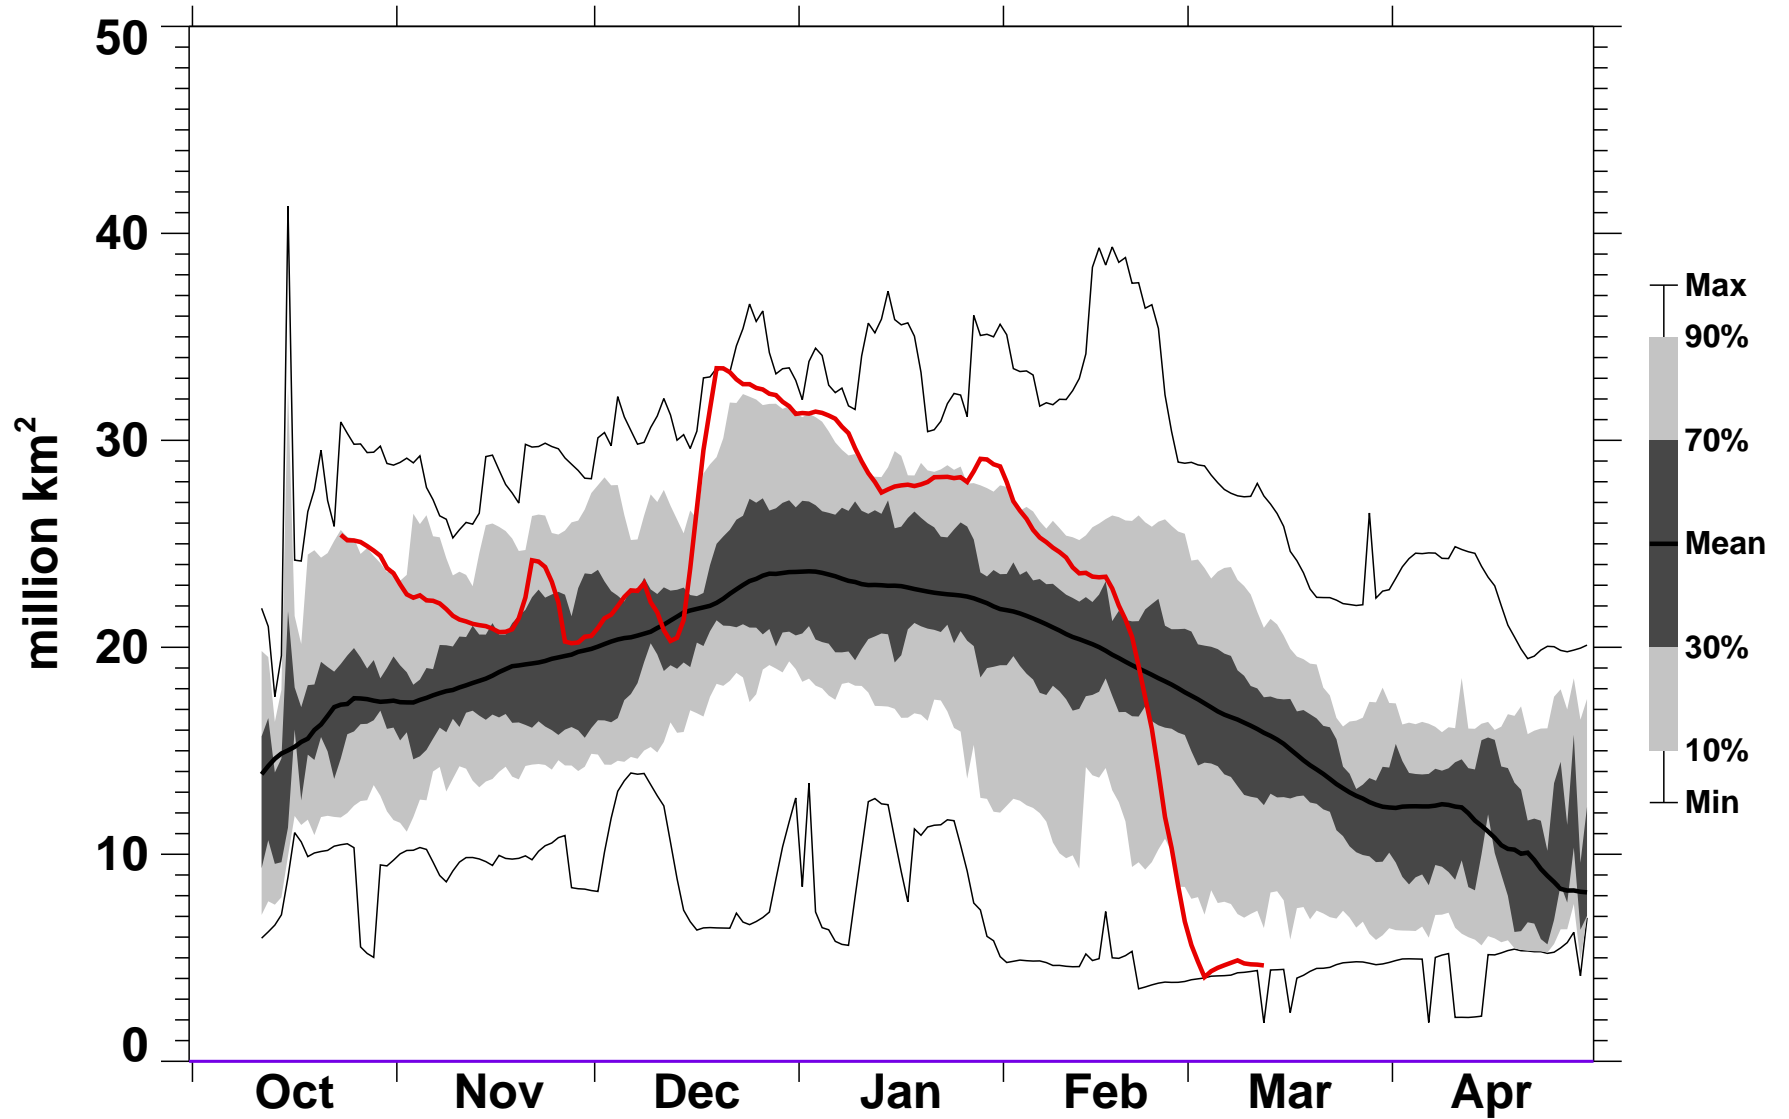

NH Vortex Area 600 K MERRA

1978/1979-2011/2012

1988/1989

P. Newman (NASA), E. Nash (SSAI), S. Pawson (NASA)

5-day smoother applied