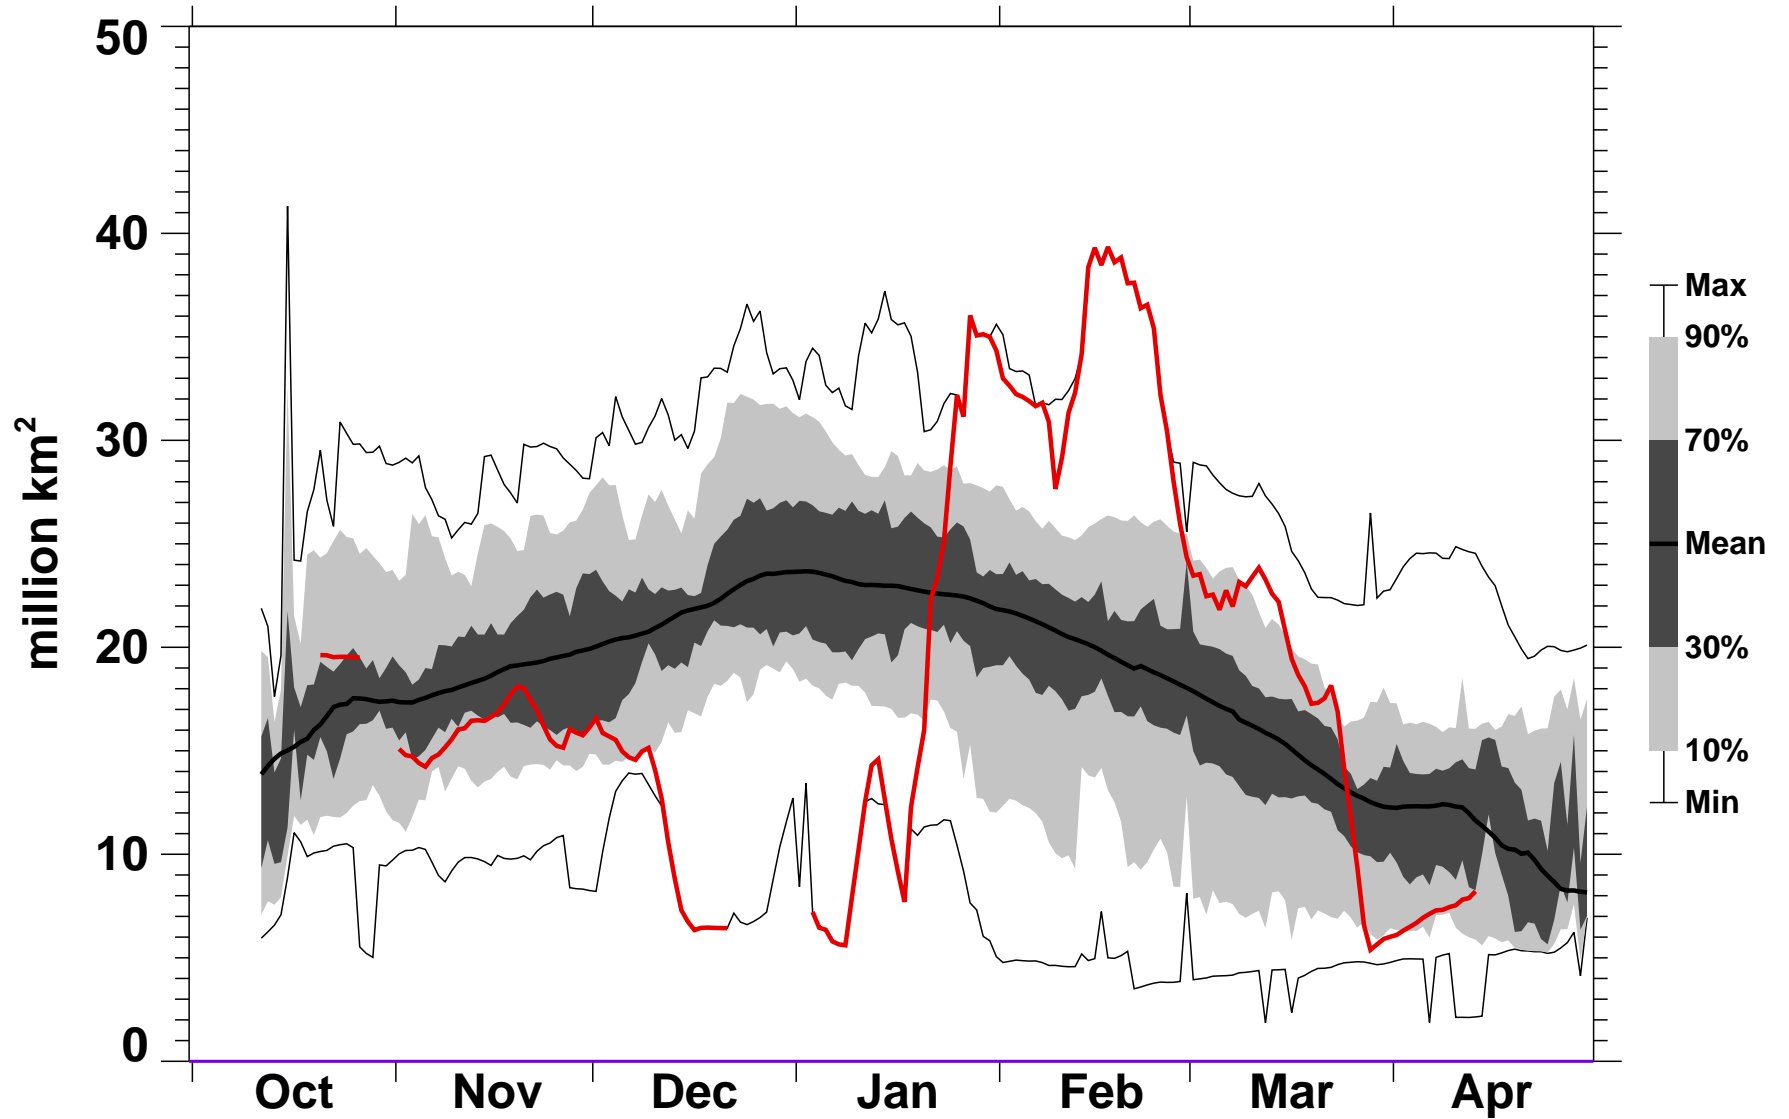

NH Vortex Area 600 K MERRA

1978/1979-2011/2012

1987/1988

P. Newman (NASA), E. Nash (SSAI), S. Pawson (NASA)

5-day smoother applied