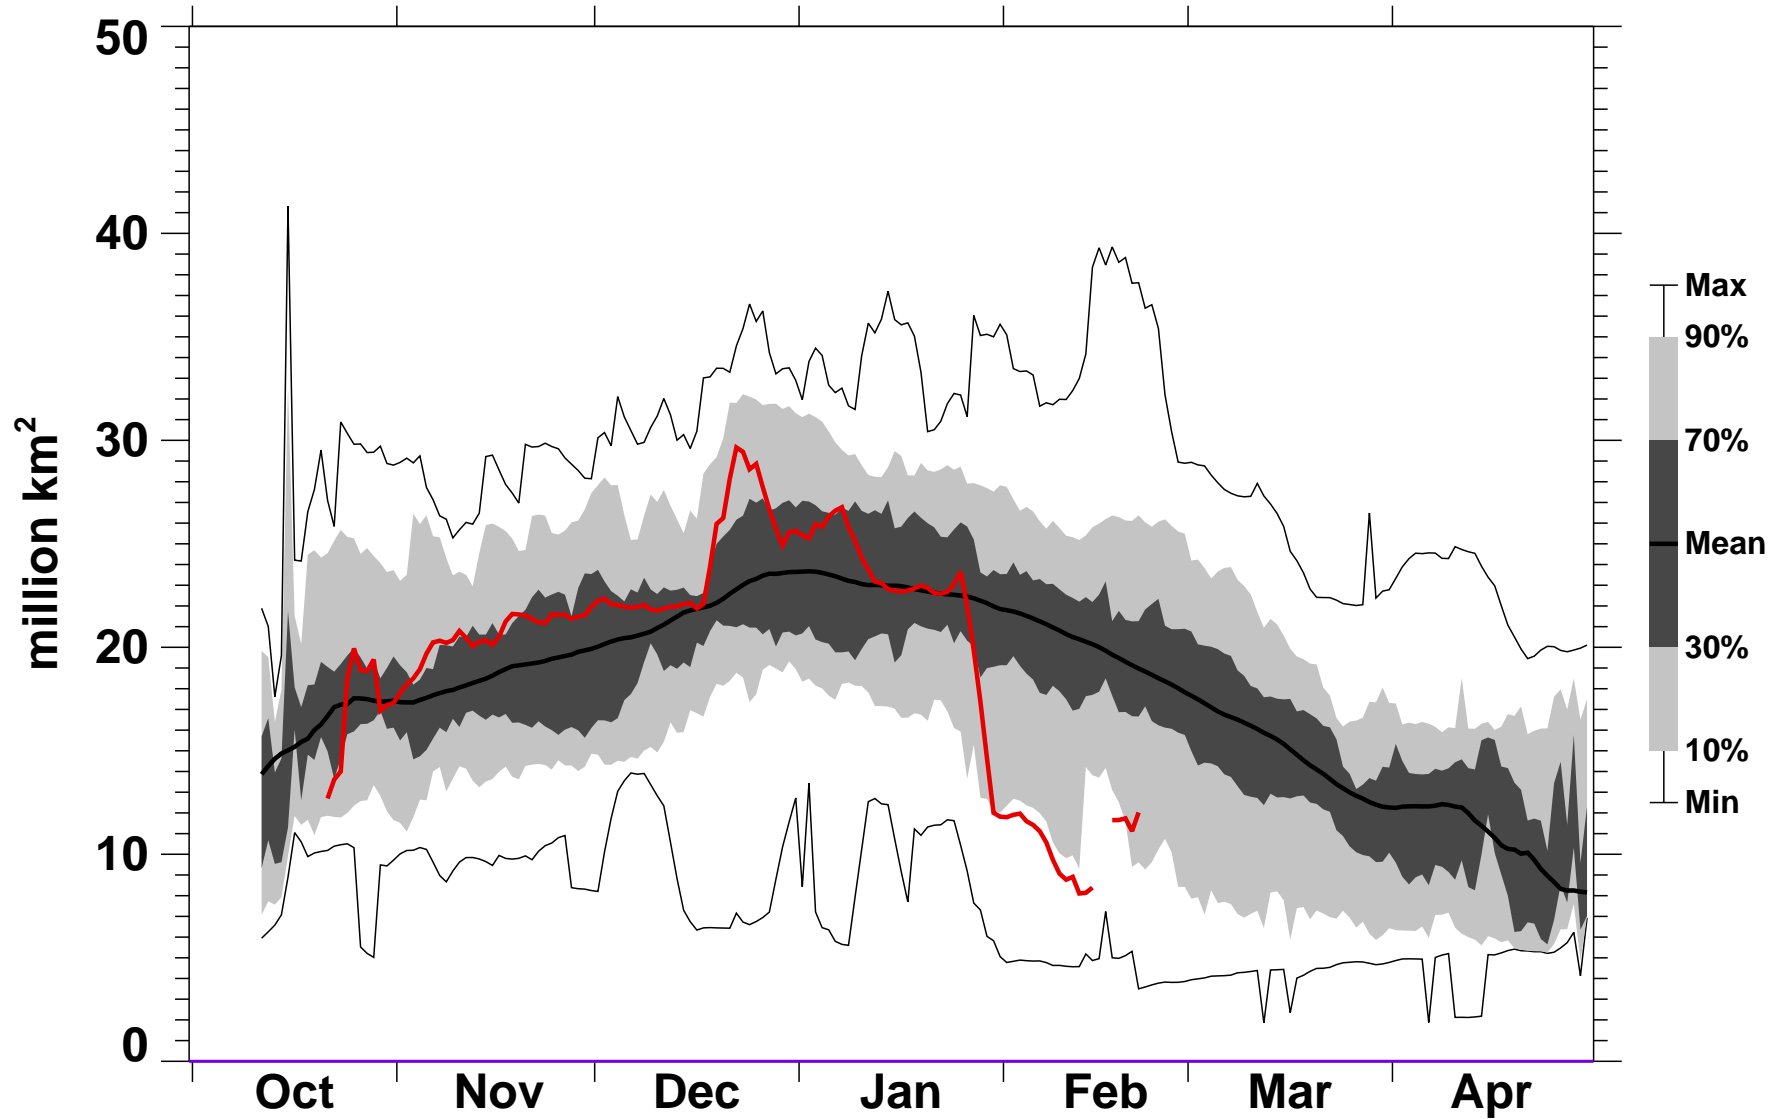

NH Vortex Area 600 K MERRA

1978/1979-2011/2012

1986/1987

P. Newman (NASA), E. Nash (SSAI), S. Pawson (NASA)

5-day smoother applied