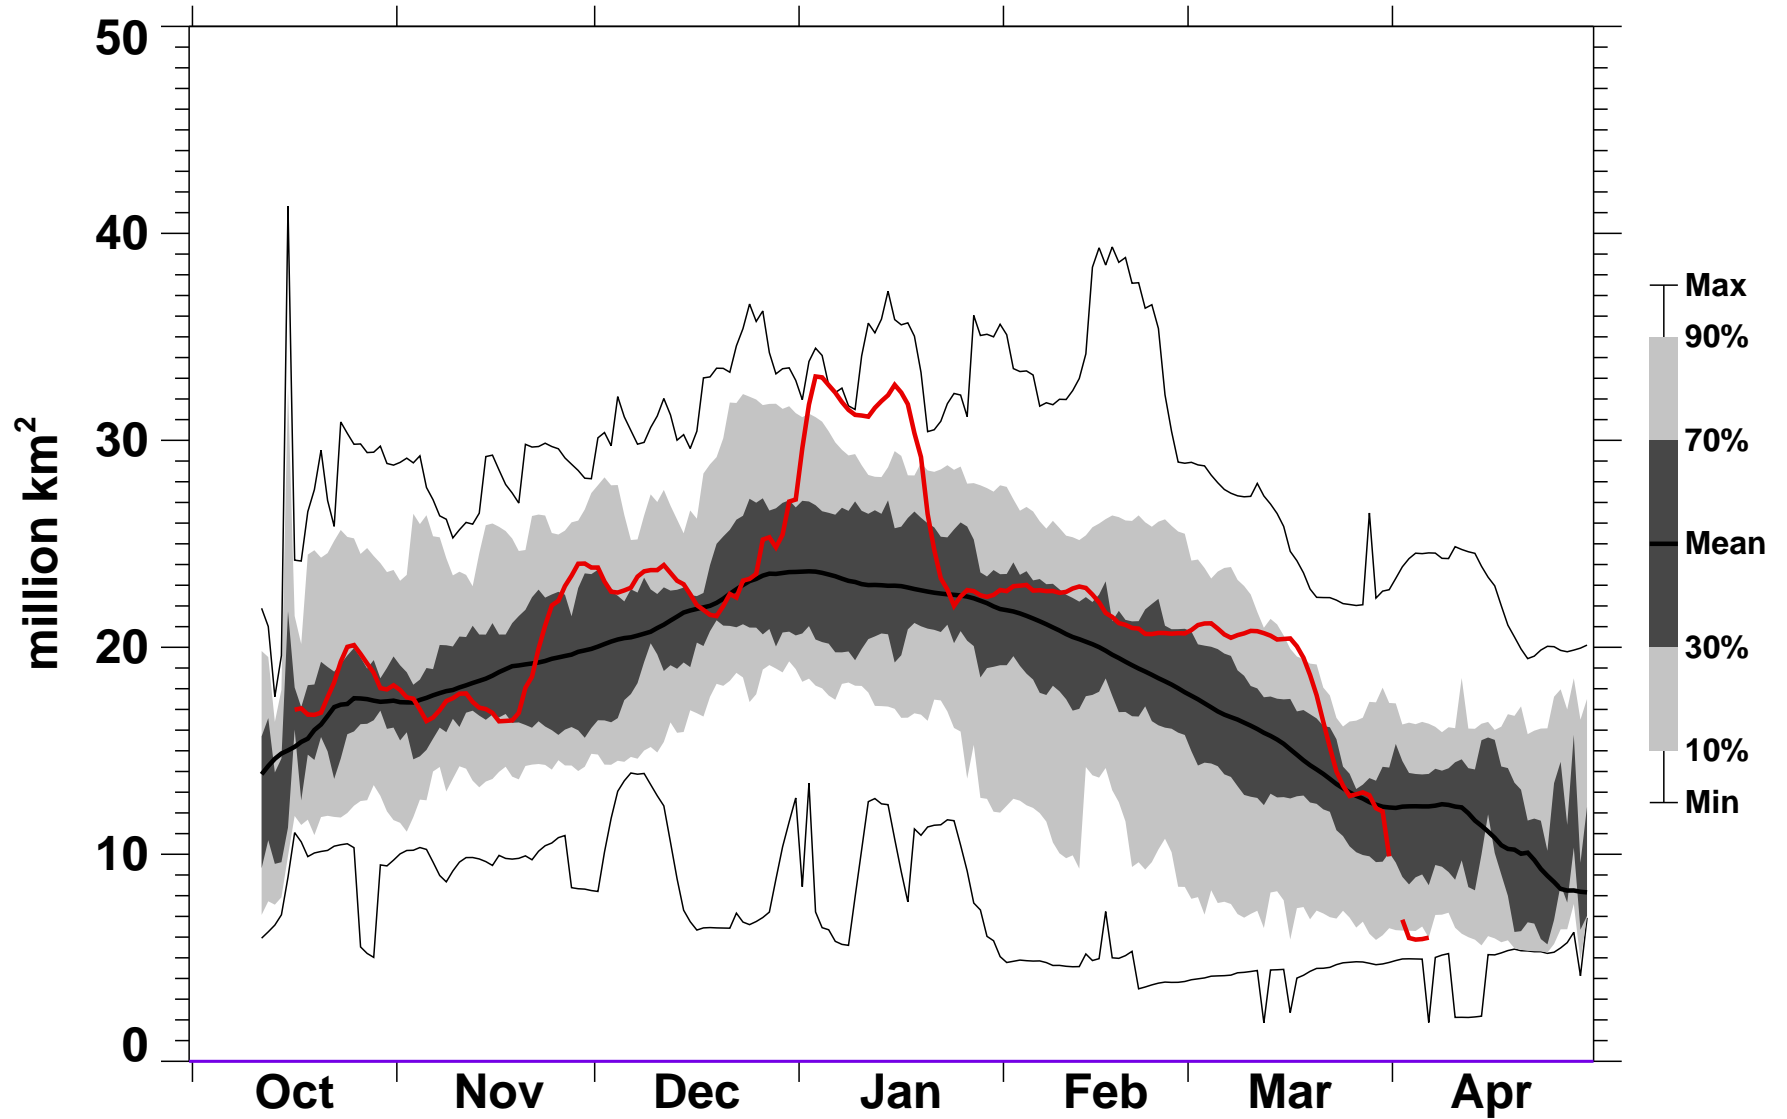

NH Vortex Area 600 K MERRA

1978/1979-2011/2012

1985/1986

P. Newman (NASA), E. Nash (SSAI), S. Pawson (NASA)

5-day smoother applied