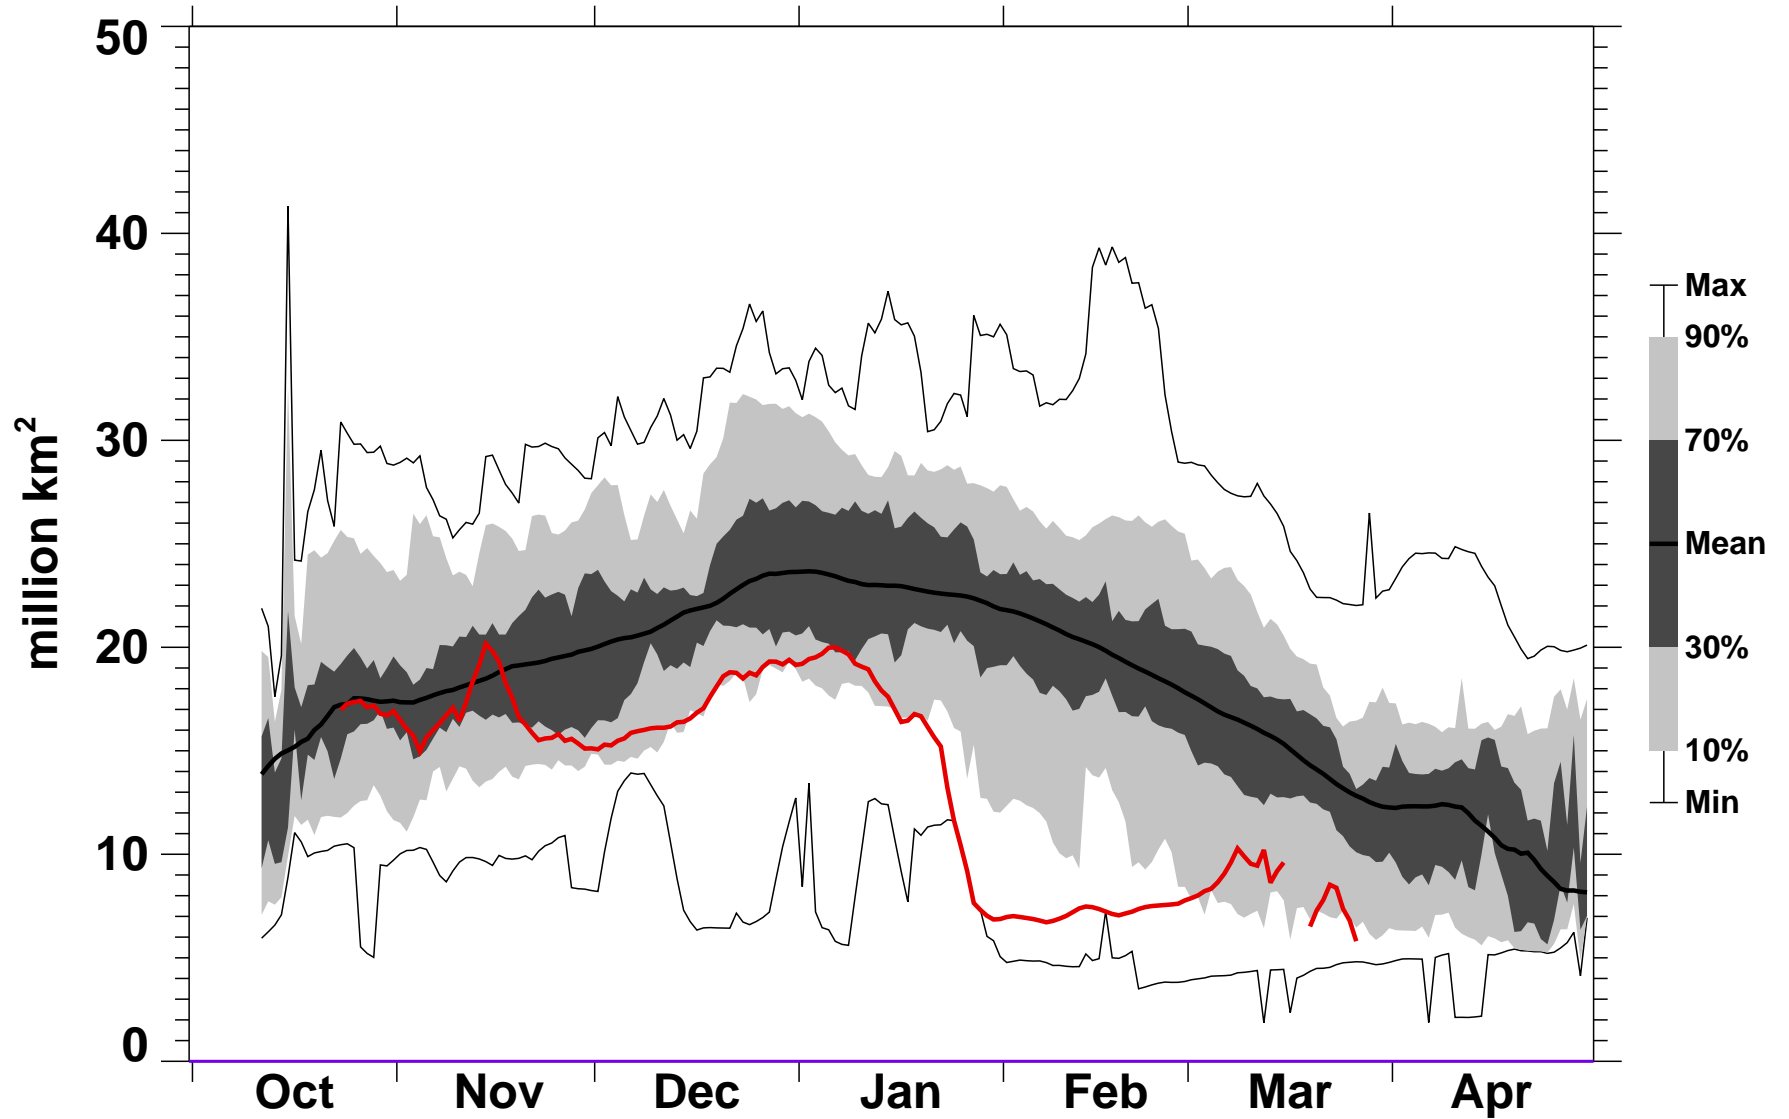

NH Vortex Area 600 K MERRA

1978/1979-2011/2012

1984/1985

P. Newman (NASA), E. Nash (SSAI), S. Pawson (NASA)

5-day smoother applied