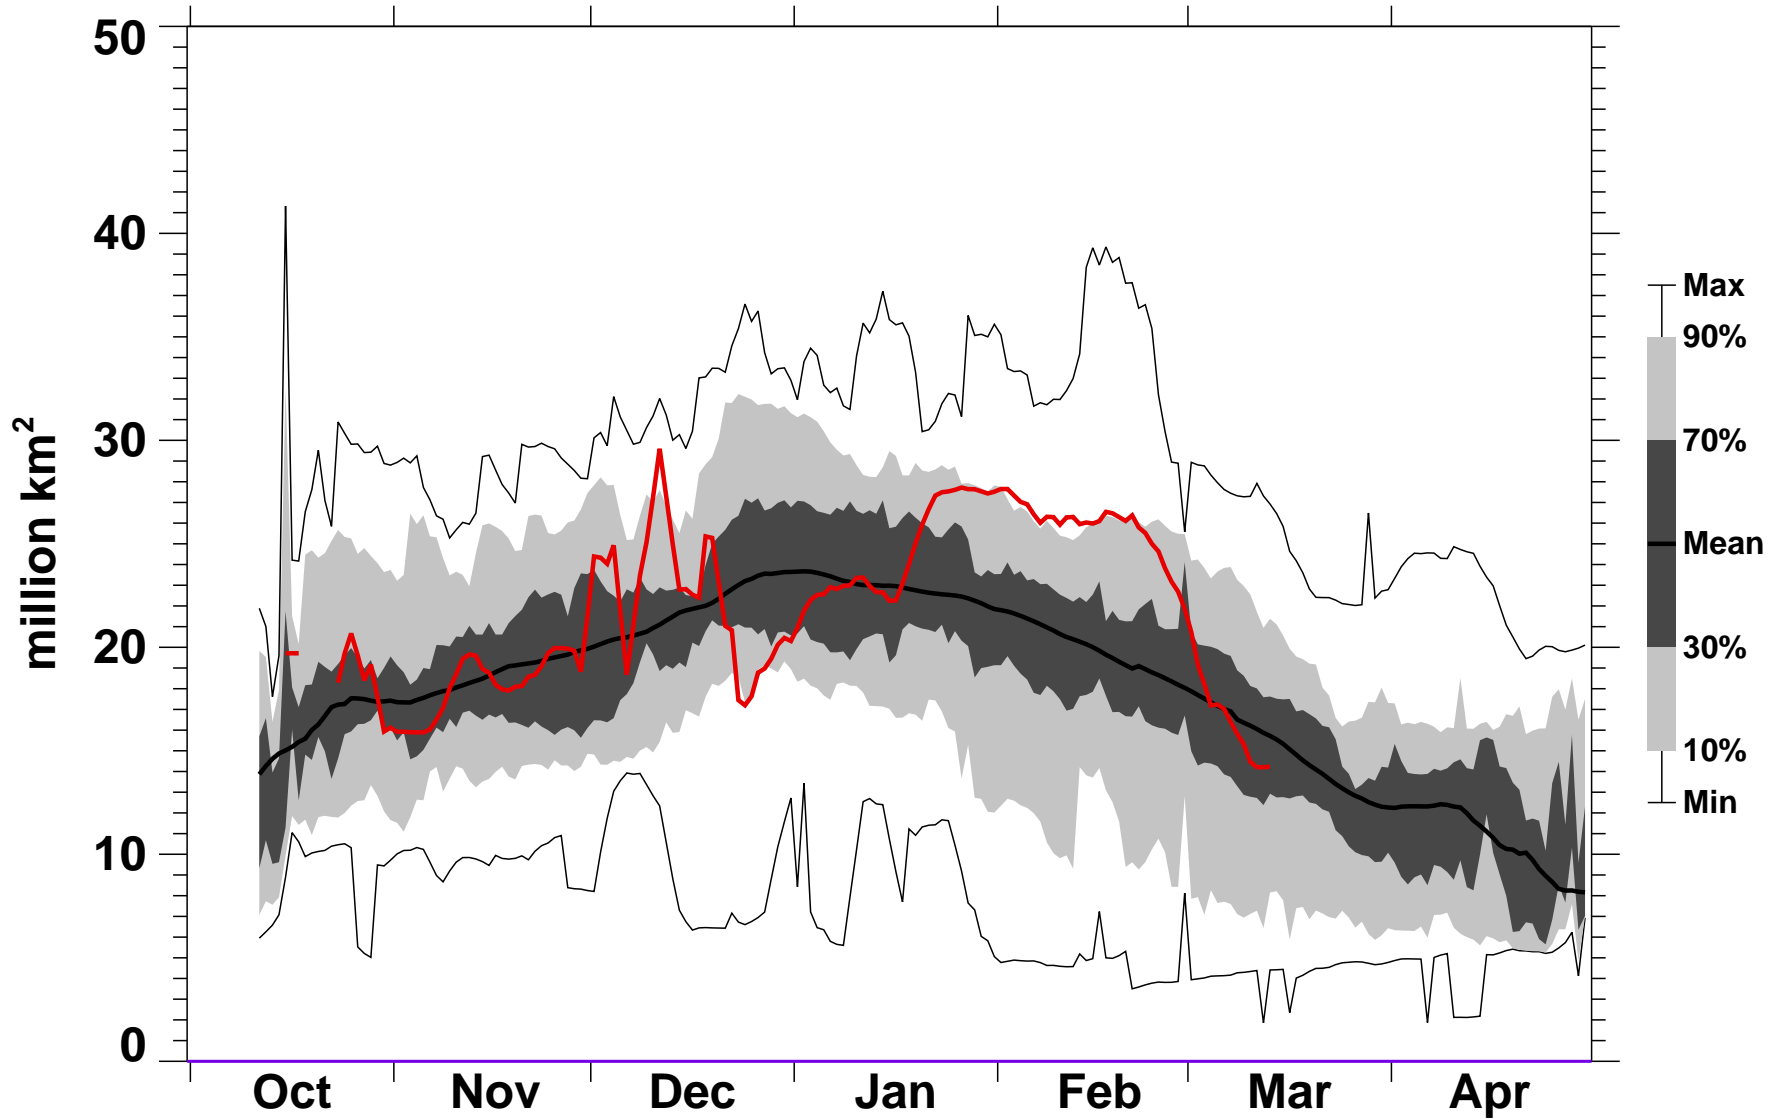

NH Vortex Area 600 K MERRA

1978/1979-2011/2012

1983/1984

P. Newman (NASA), E. Nash (SSAI), S. Pawson (NASA)

5-day smoother applied