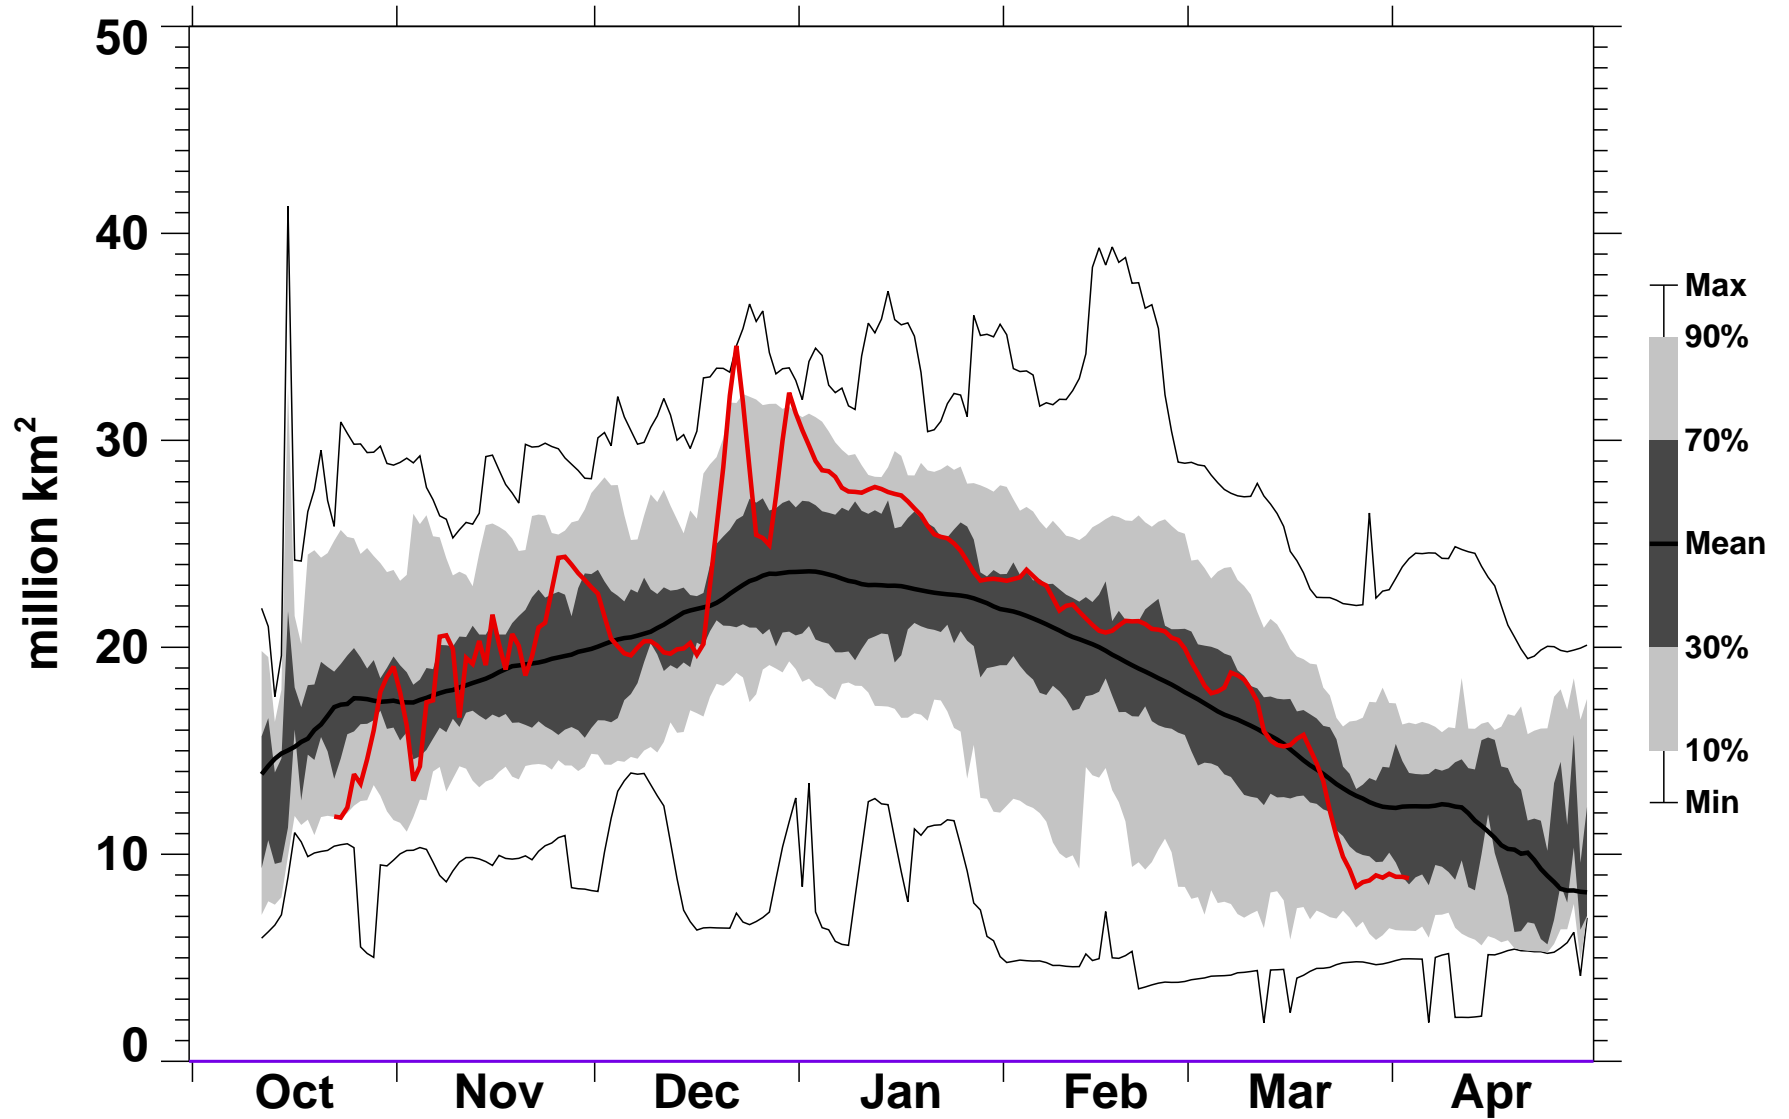

# NH Vortex Area 600 K MERRA

1978/1979-2011/2012

1982/1983

P. Newman (NASA), E. Nash (SSAI), S. Pawson (NASA)

5-day smoother applied