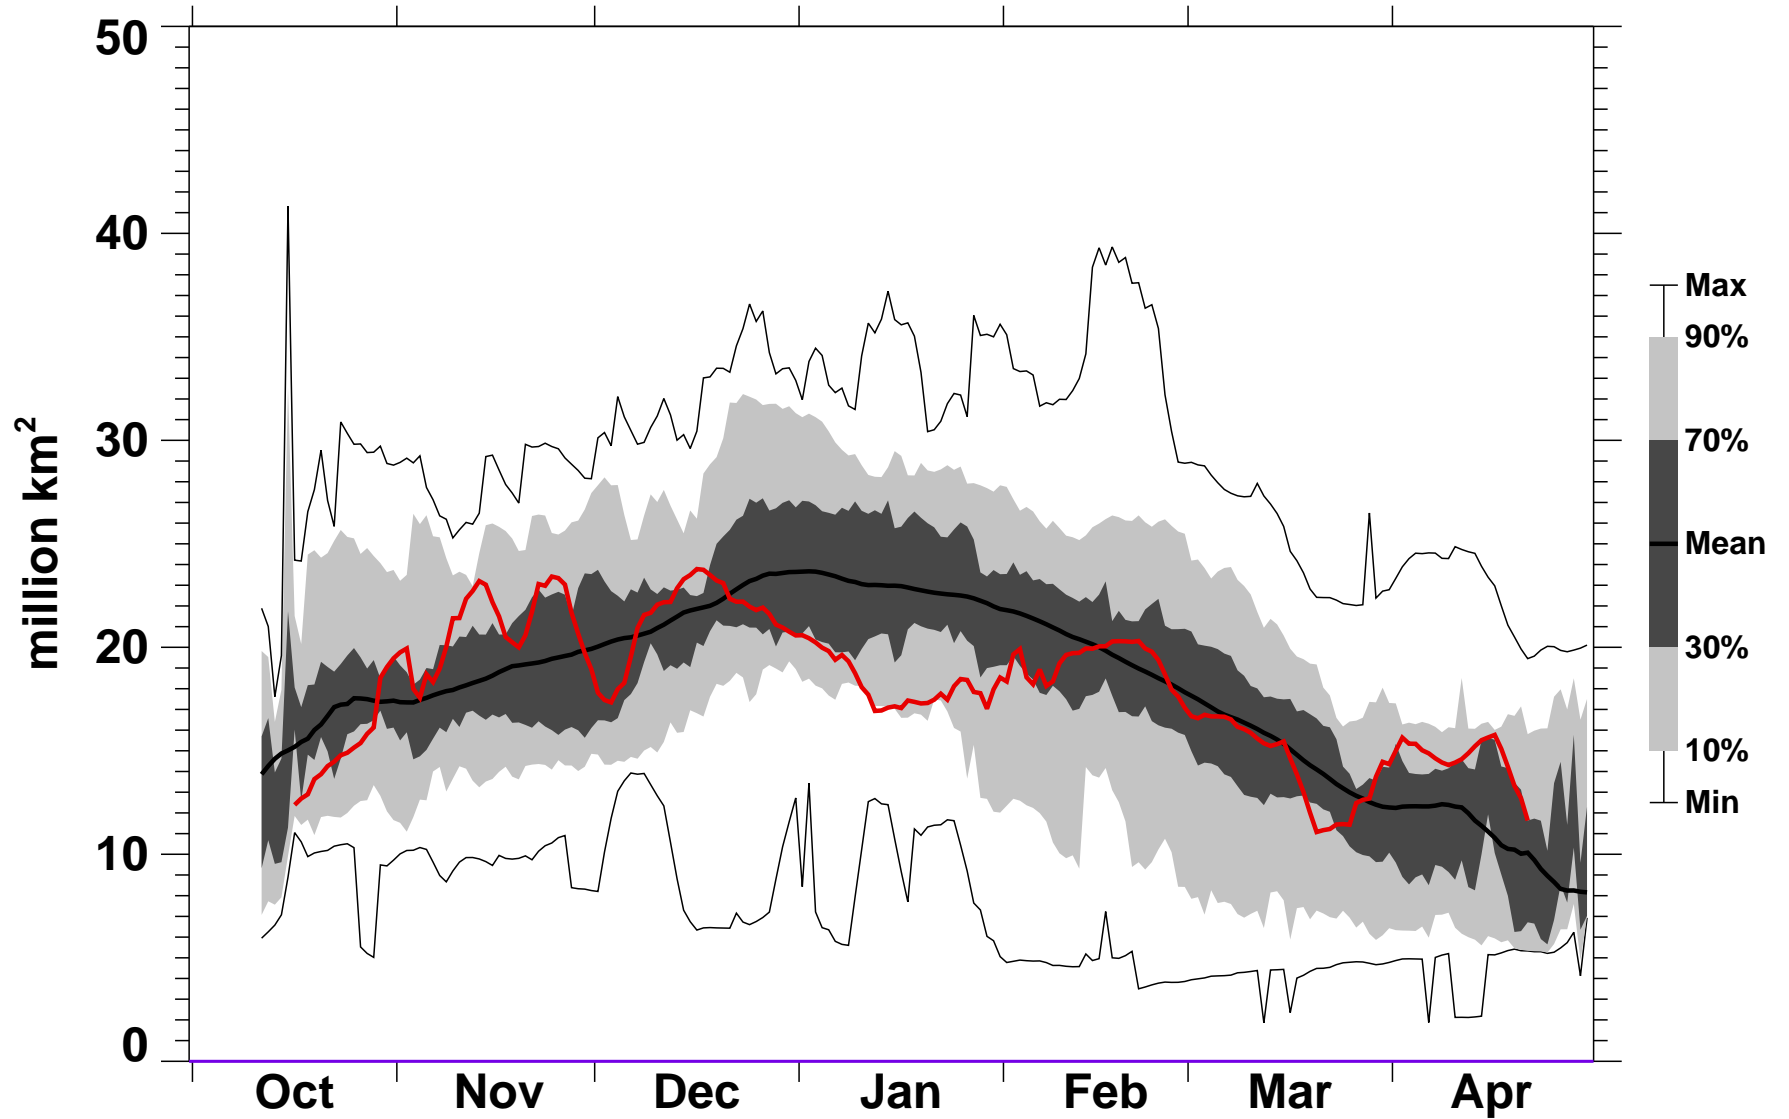

NH Vortex Area 600 K MERRA

1978/1979-2011/2012

1981/1982

P. Newman (NASA), E. Nash (SSAI), S. Pawson (NASA)

5-day smoother applied