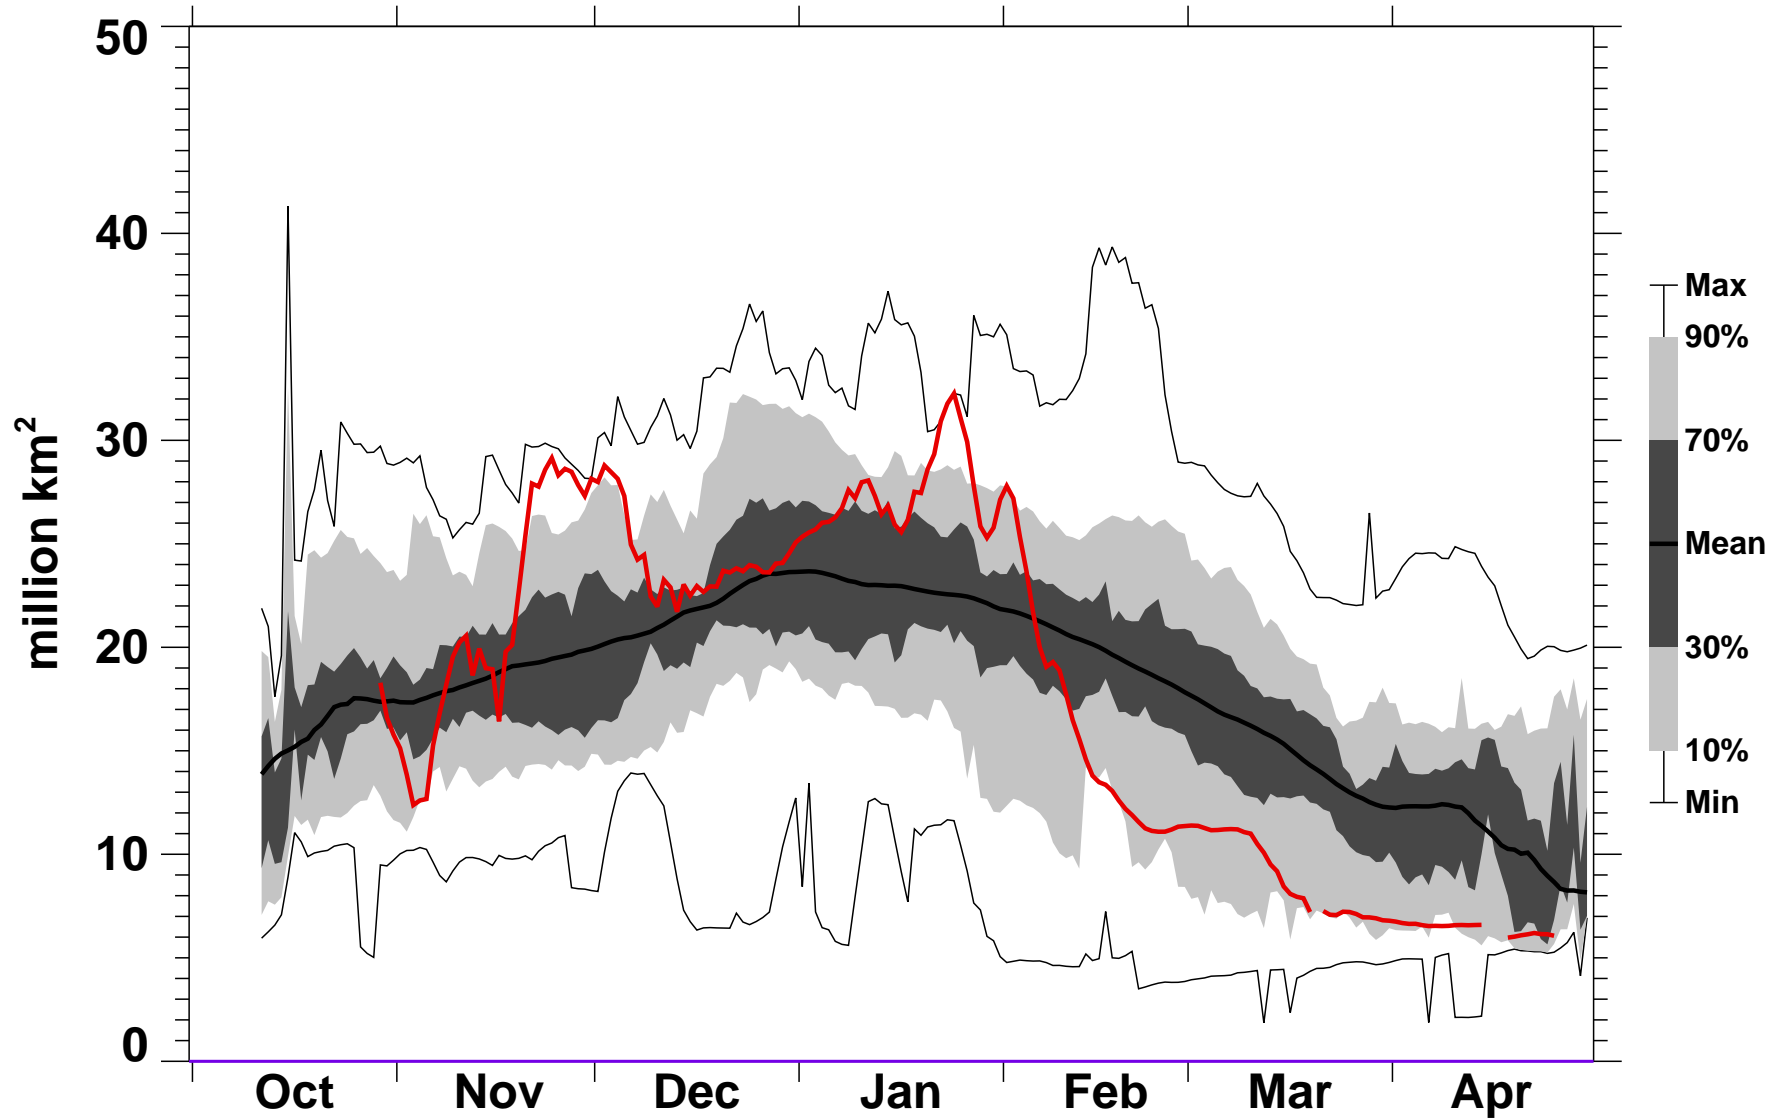

NH Vortex Area 600 K MERRA

1978/1979-2011/2012

1980/1981

P. Newman (NASA), E. Nash (SSAI), S. Pawson (NASA)

5-day smoother applied