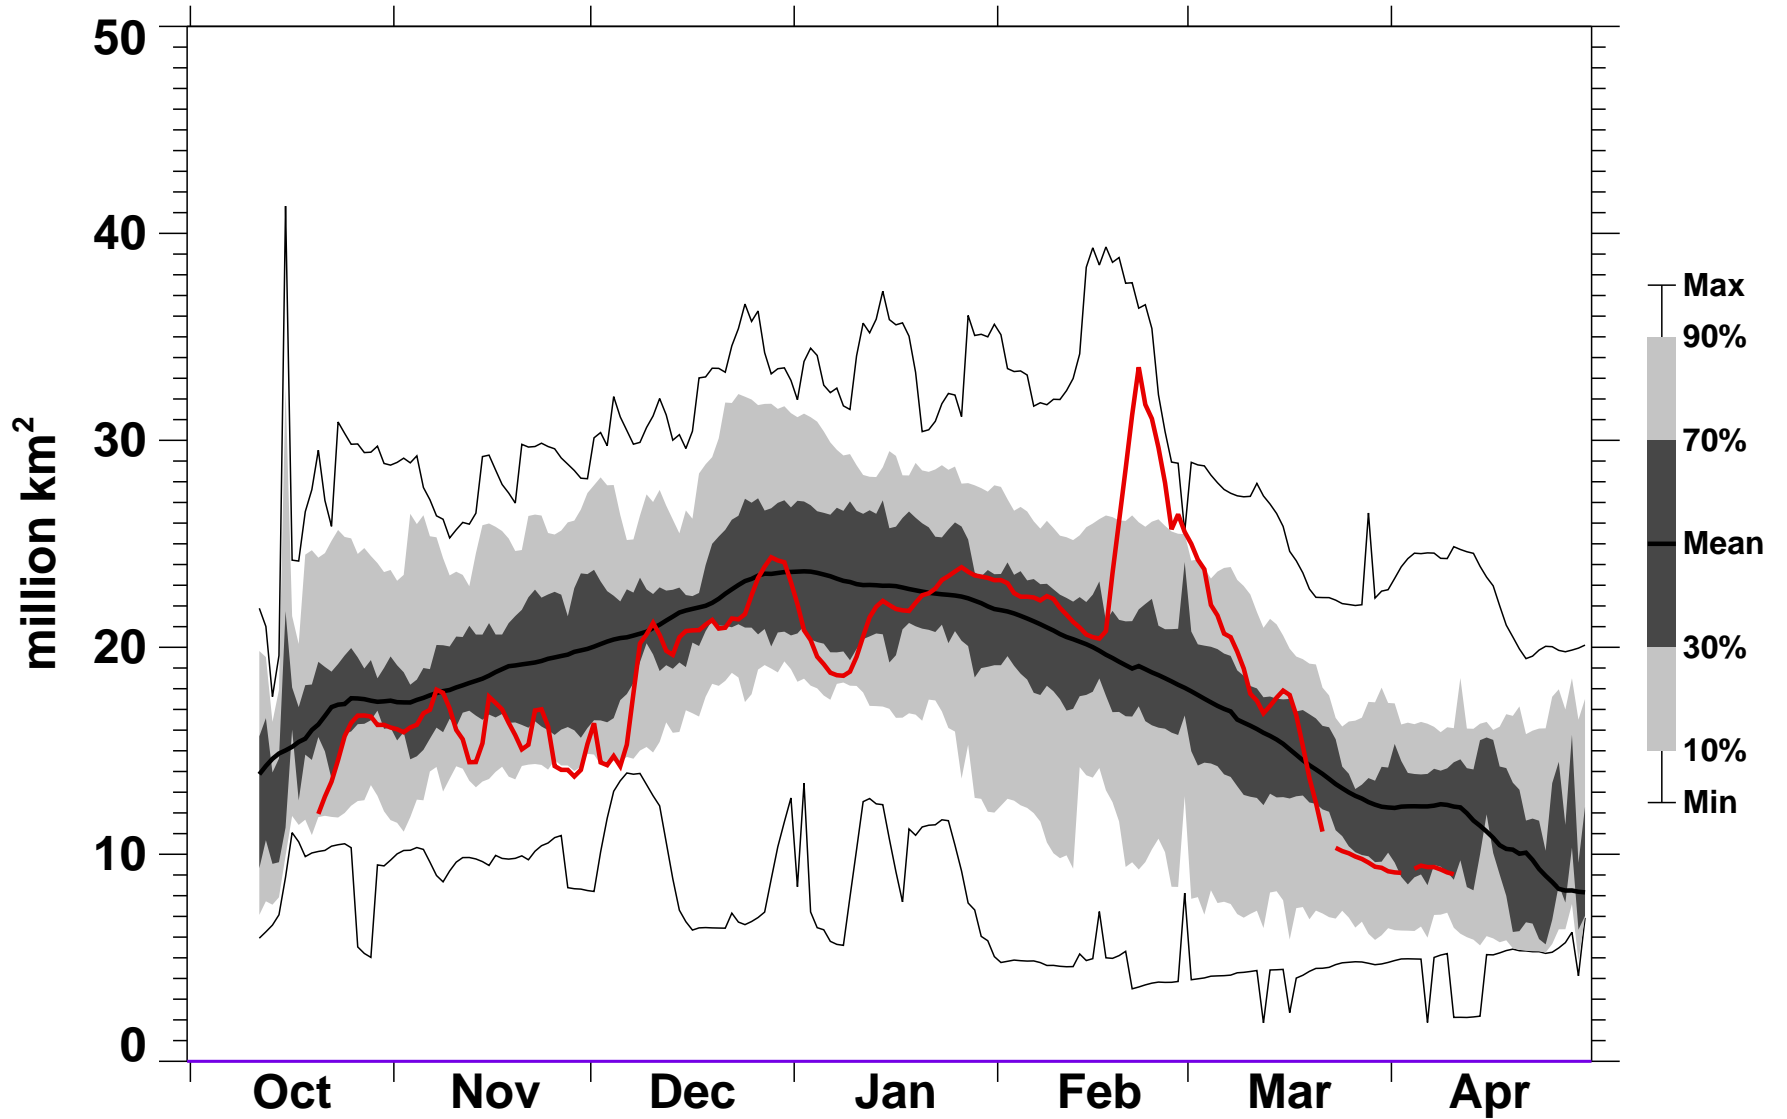

# NH Vortex Area 600 K MERRA

1978/1979-2011/2012

1979/1980

P. Newman (NASA), E. Nash (SSAI), S. Pawson (NASA)

5-day smoother applied