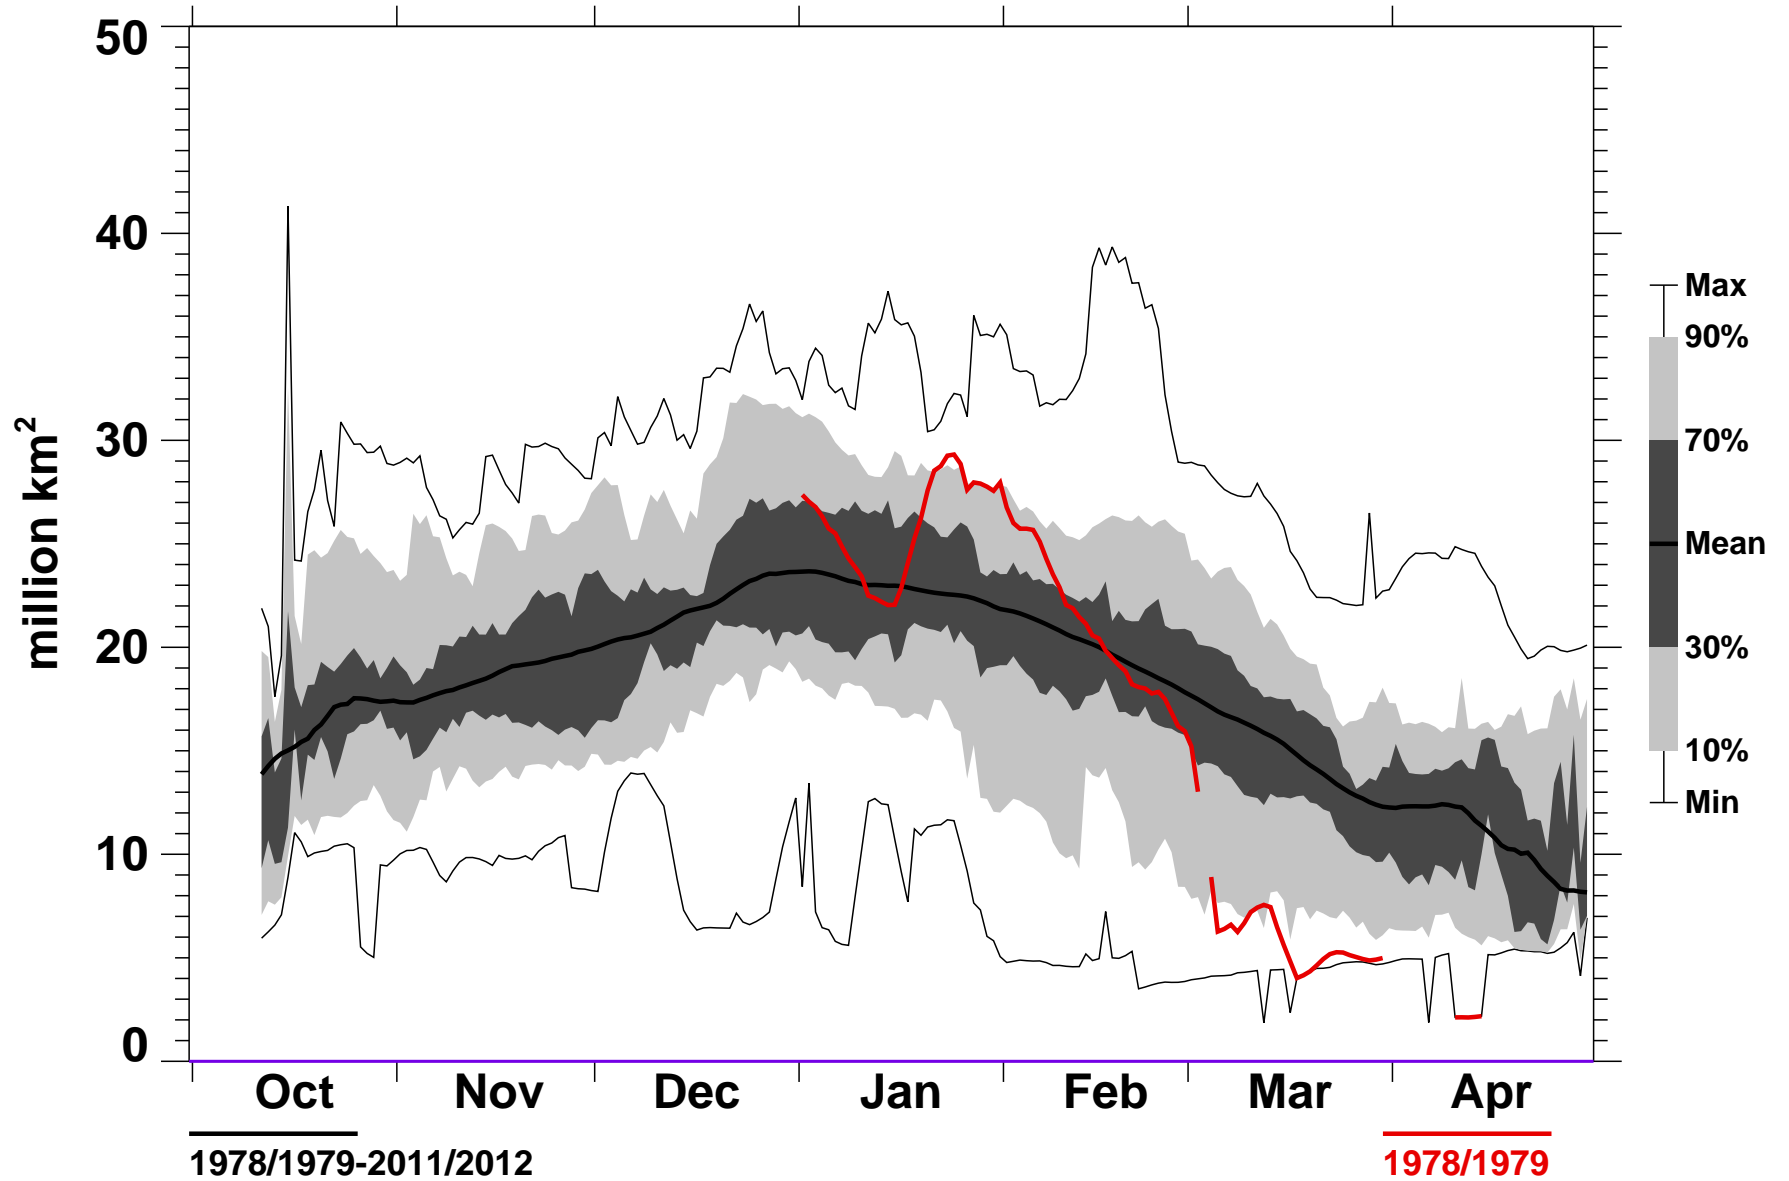

# NH Vortex Area 600 K MERRA

1978/1979-2011/2012

1978/1979

P. Newman (NASA), E. Nash (SSAI), S. Pawson (NASA)

5-day smoother applied