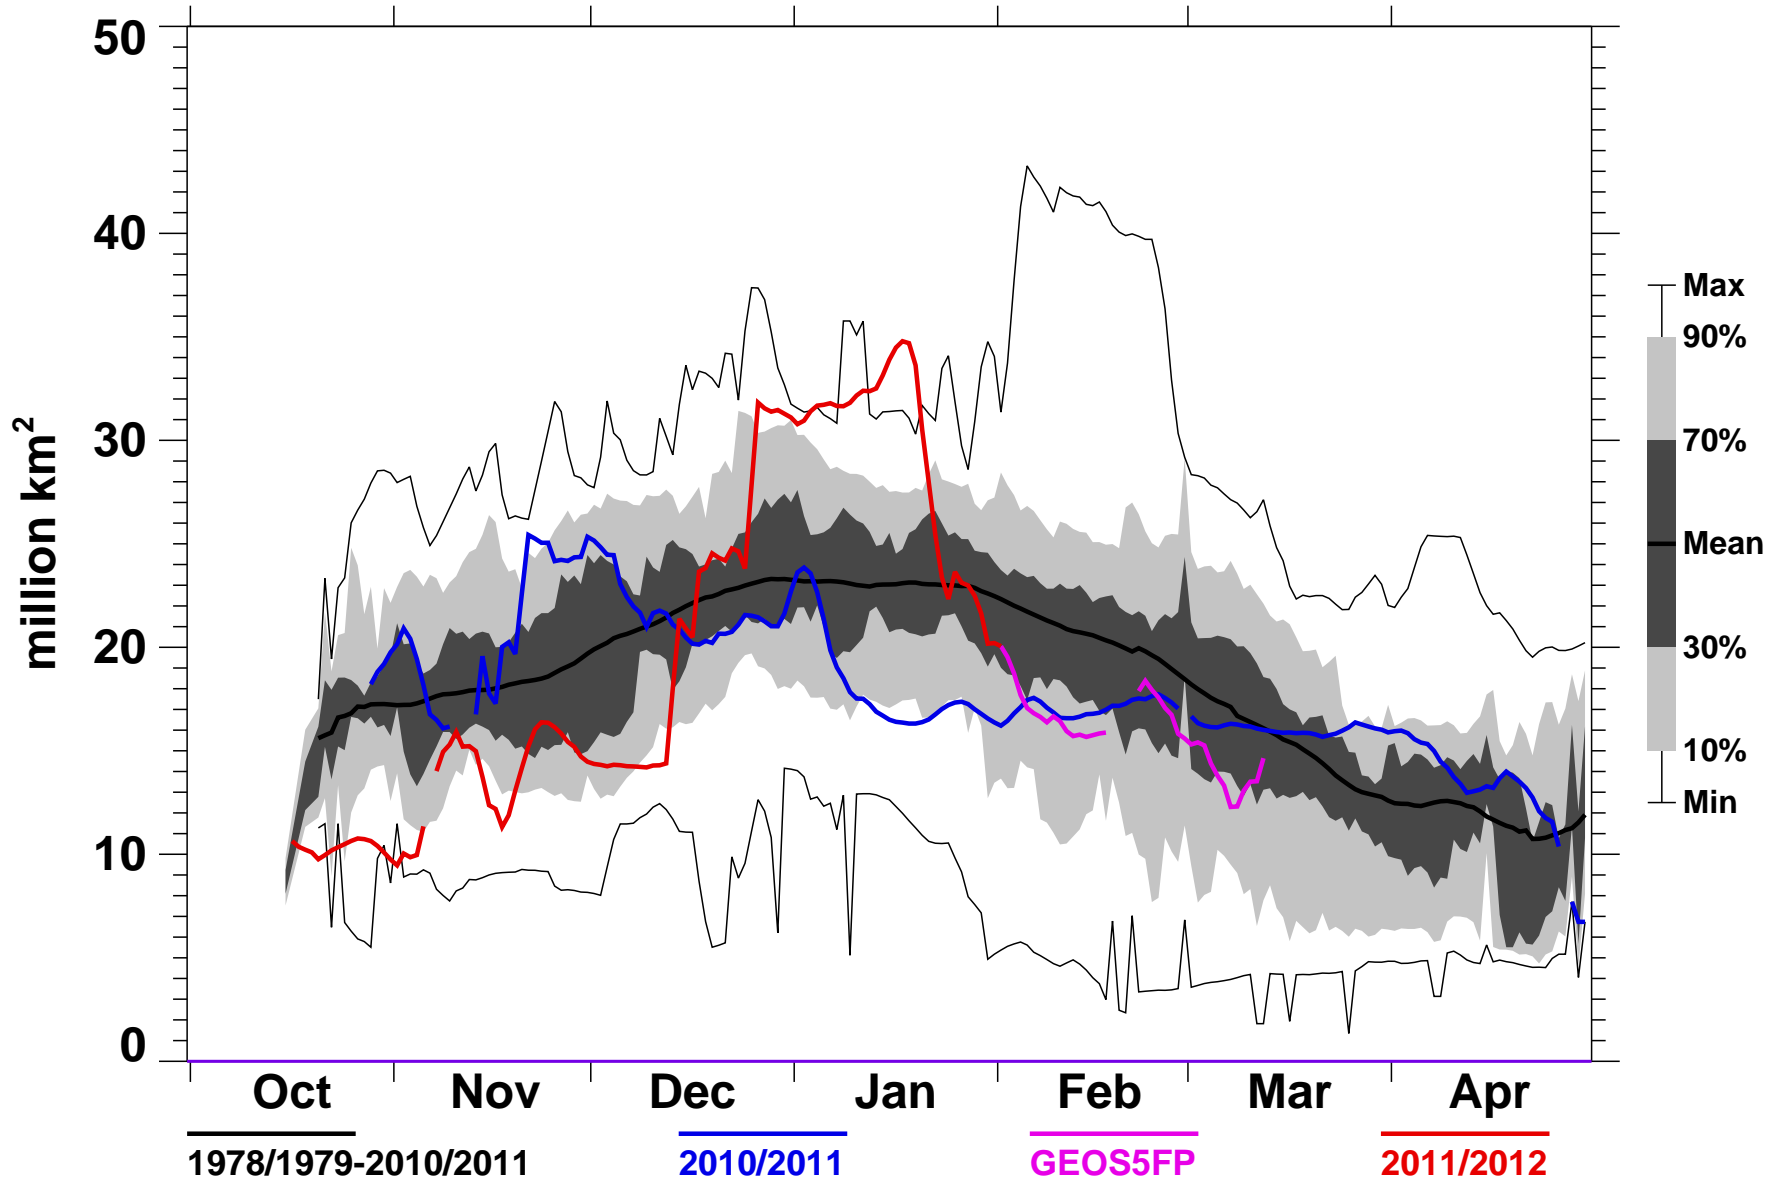

NH Vortex Area 550 K MERRA

P. Newman (NASA), E. Nash (SSAI), S. Pawson (NASA)

5-day smoother applied