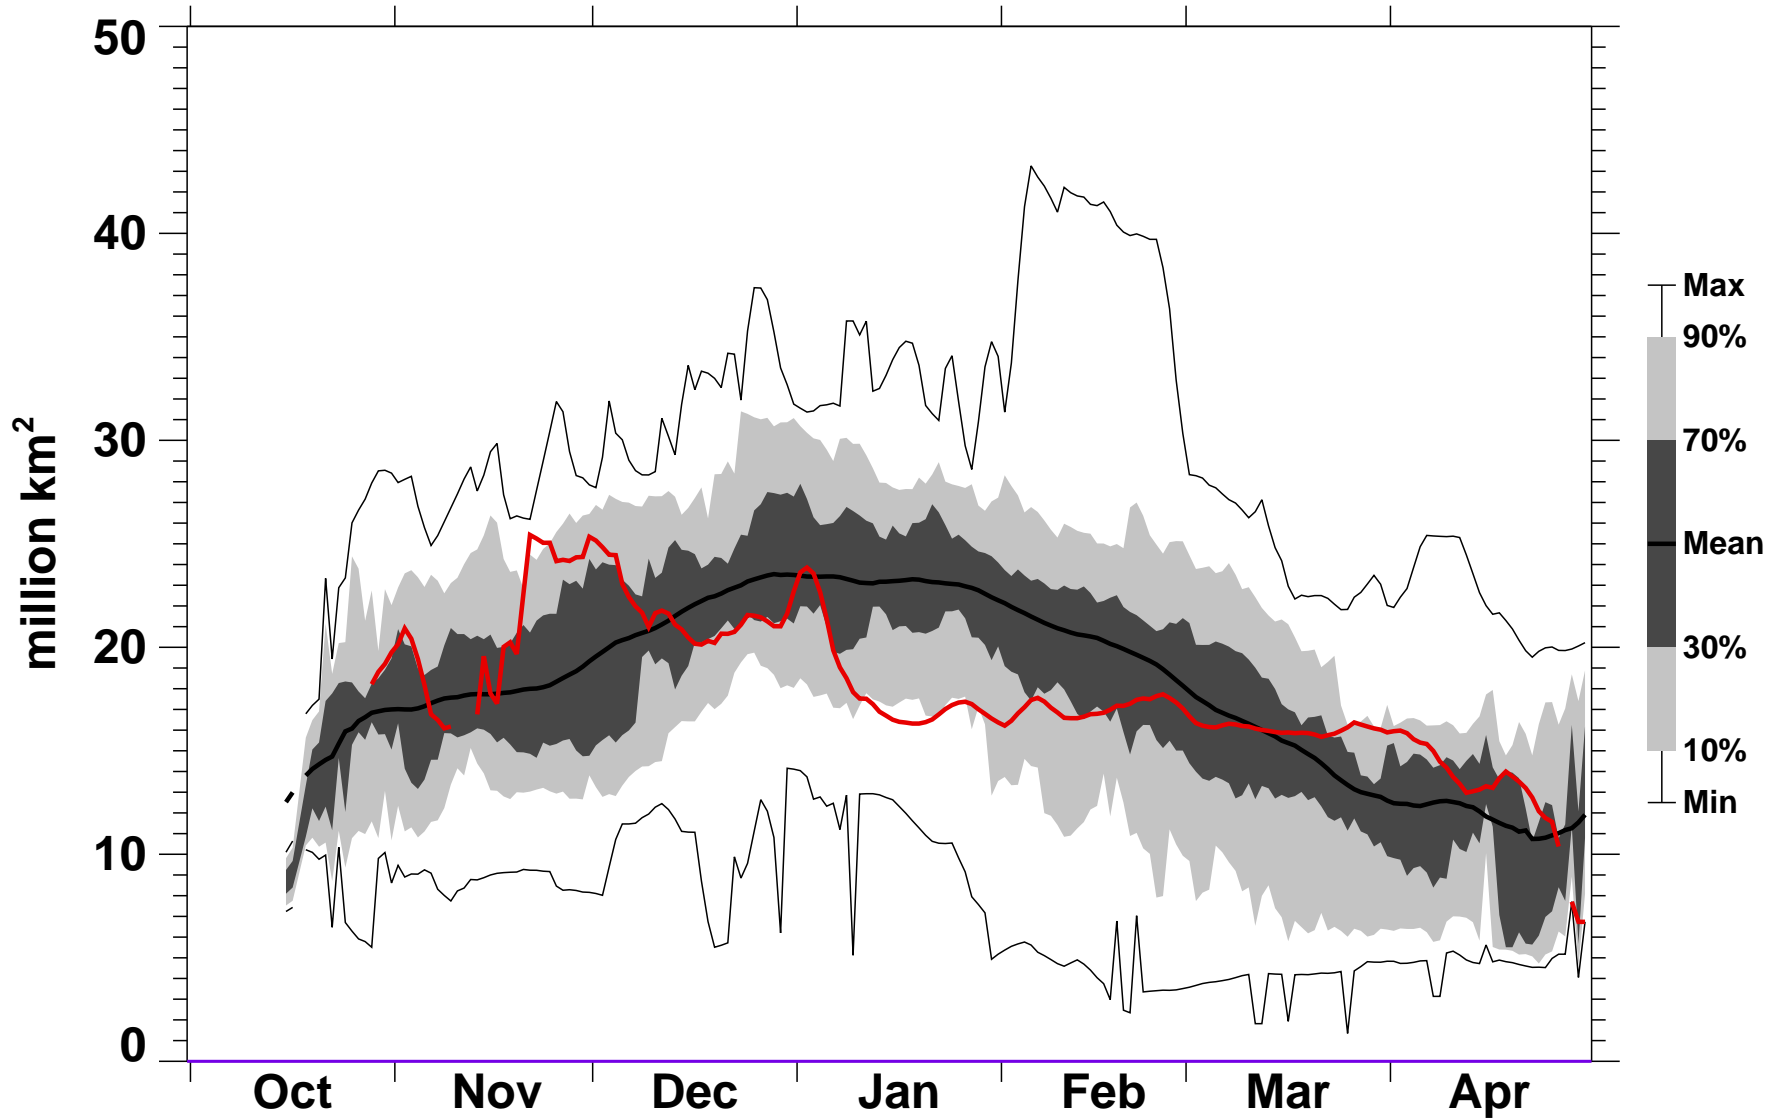

NH Vortex Area 550 K MERRA

1978/1979-2011/2012

2010/2011

P. Newman (NASA), E. Nash (SSAI), S. Pawson (NASA)

5-day smoother applied