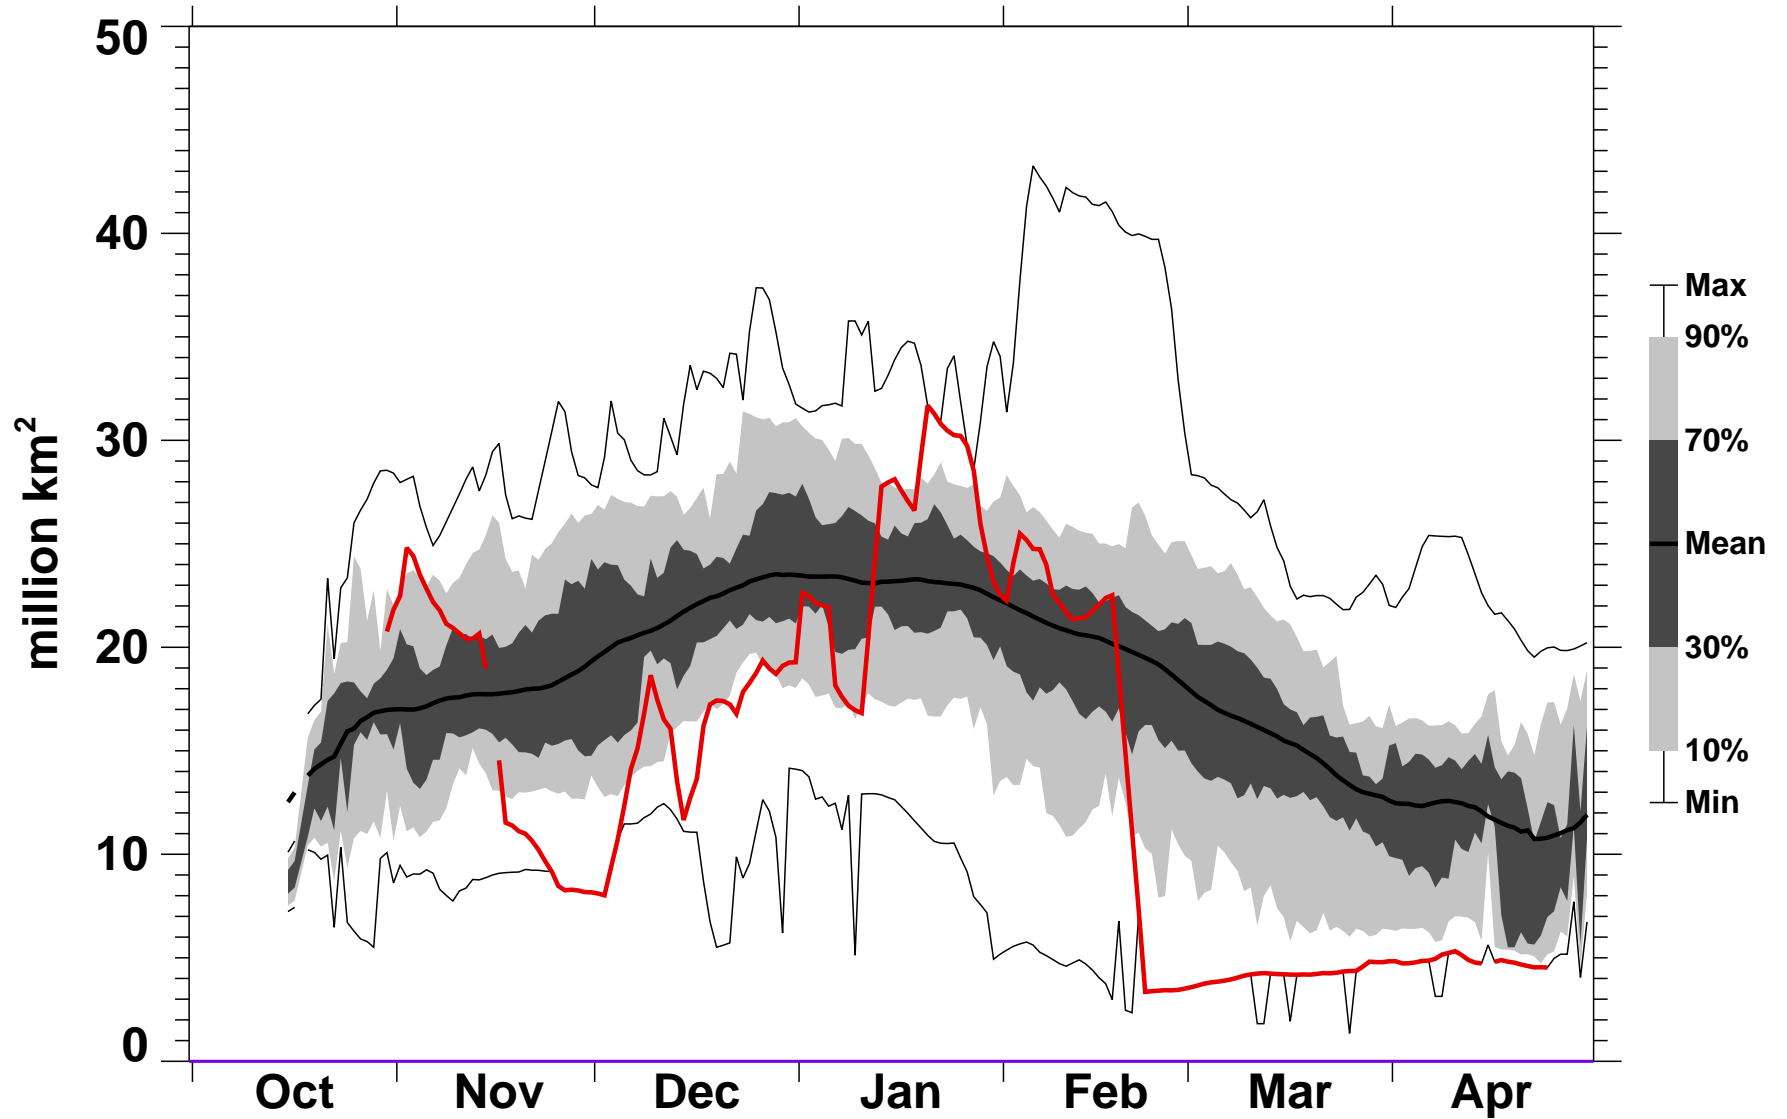

NH Vortex Area 550 K MERRA

1978/1979-2011/2012

2009/2010

P. Newman (NASA), E. Nash (SSAI), S. Pawson (NASA)

5-day smoother applied