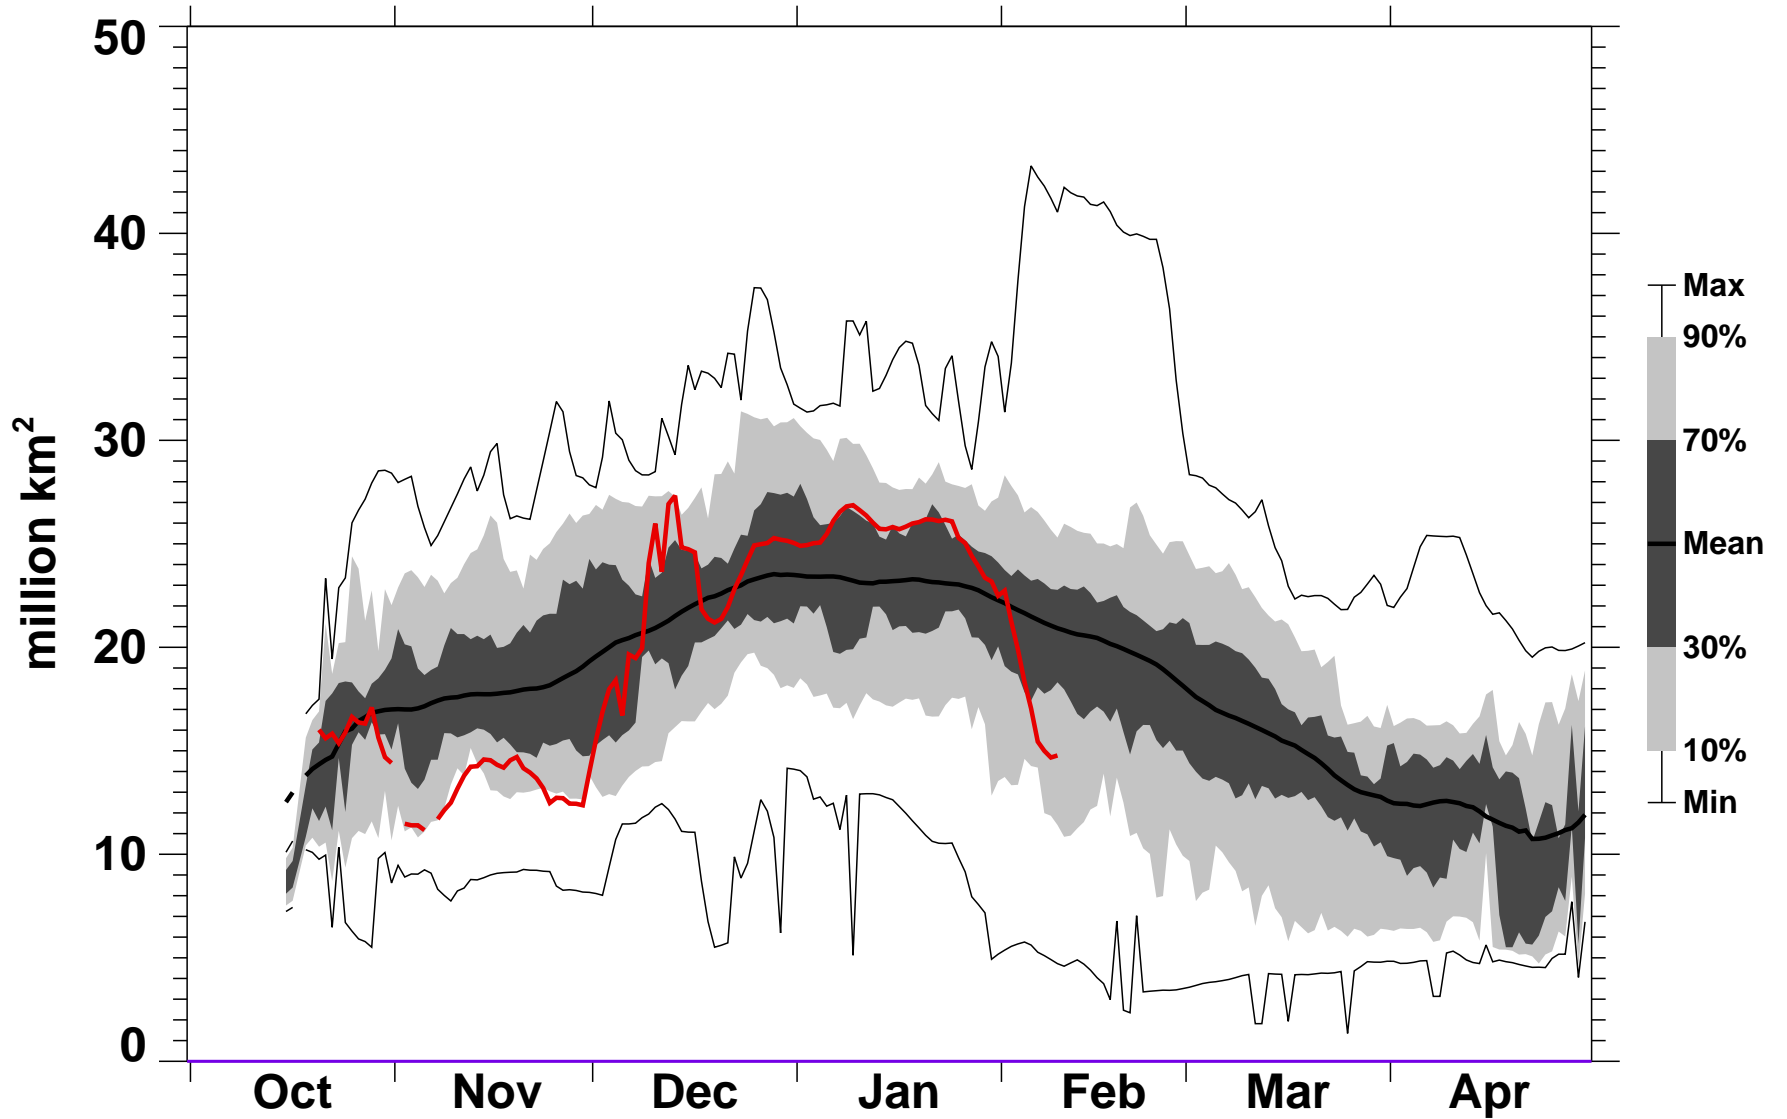

NH Vortex Area 550 K MERRA

1978/1979-2011/2012

2008/2009

P. Newman (NASA), E. Nash (SSAI), S. Pawson (NASA)

5-day smoother applied