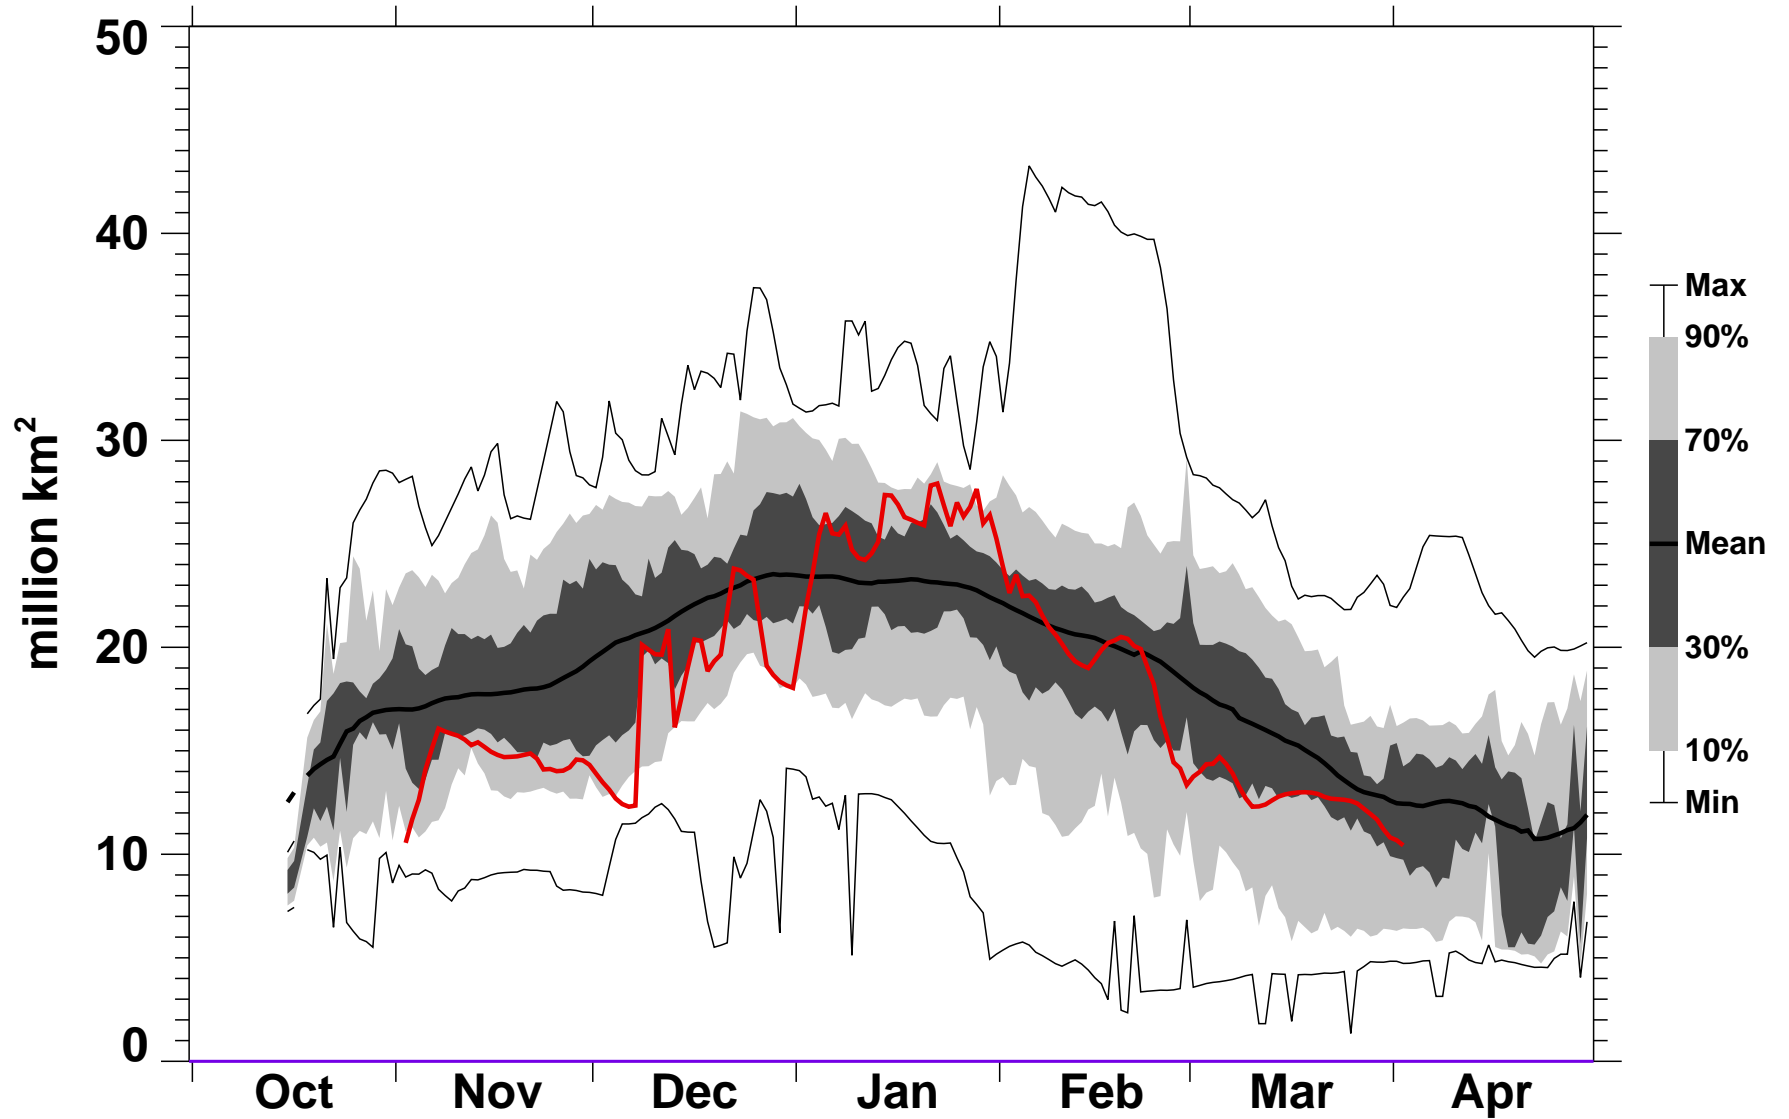

NH Vortex Area 550 K MERRA

1978/1979-2011/2012

2007/2008

P. Newman (NASA), E. Nash (SSAI), S. Pawson (NASA)

5-day smoother applied