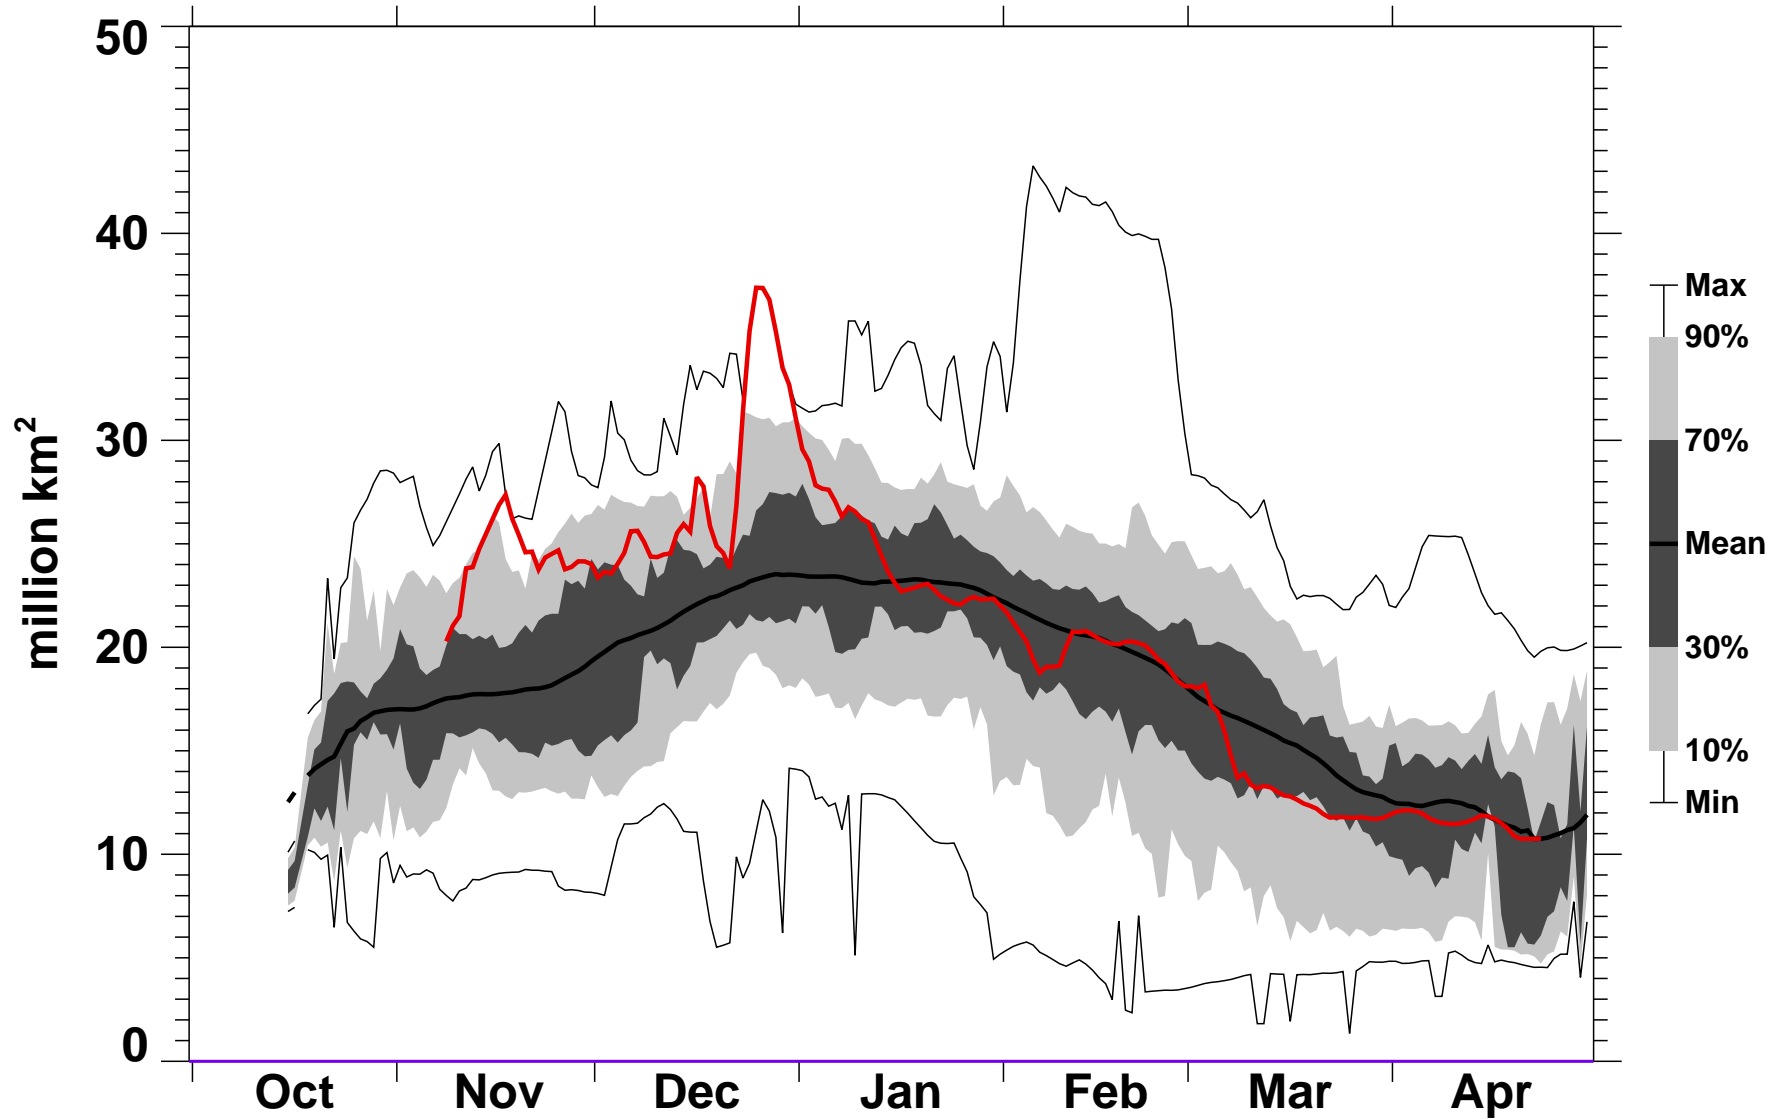

NH Vortex Area 550 K MERRA

1978/1979-2011/2012

2006/2007

P. Newman (NASA), E. Nash (SSAI), S. Pawson (NASA)

5-day smoother applied