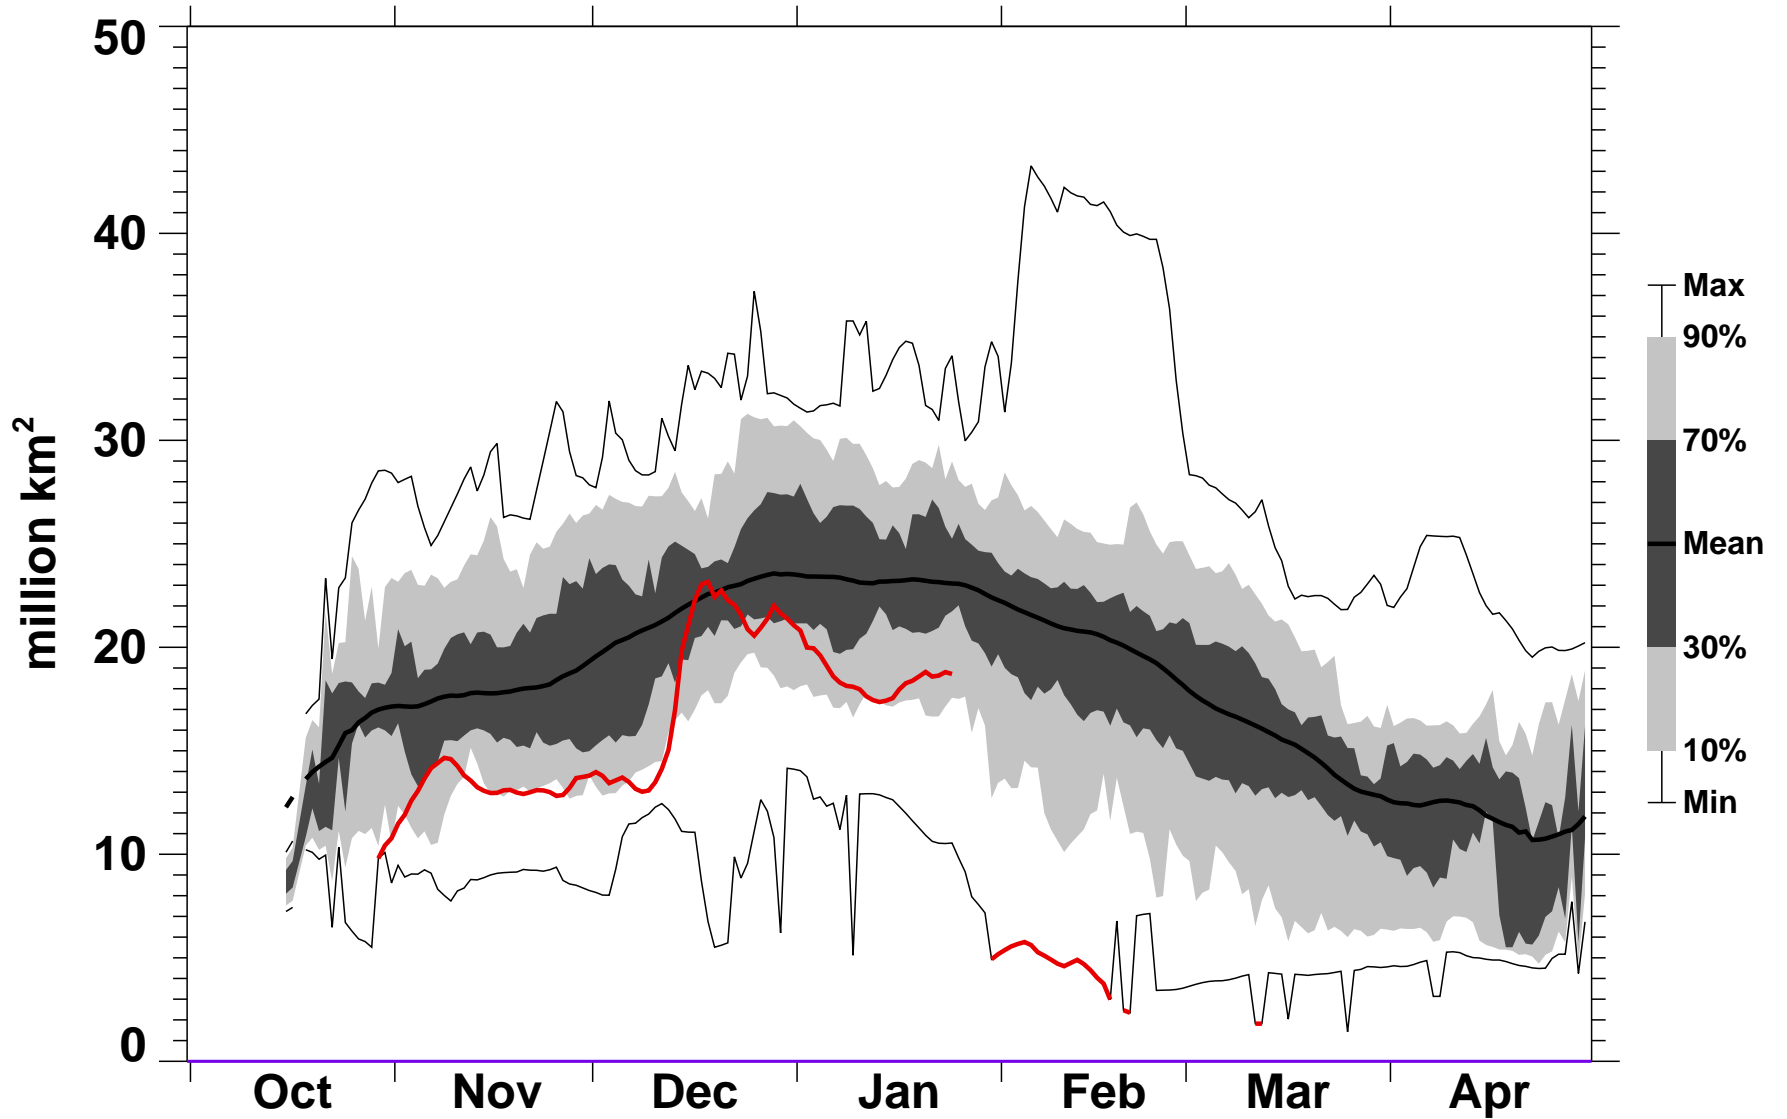

NH Vortex Area 550 K MERRA

1978/1979-2011/2012

2005/2006

P. Newman (NASA), E. Nash (SSAI), S. Pawson (NASA)

5-day smoother applied