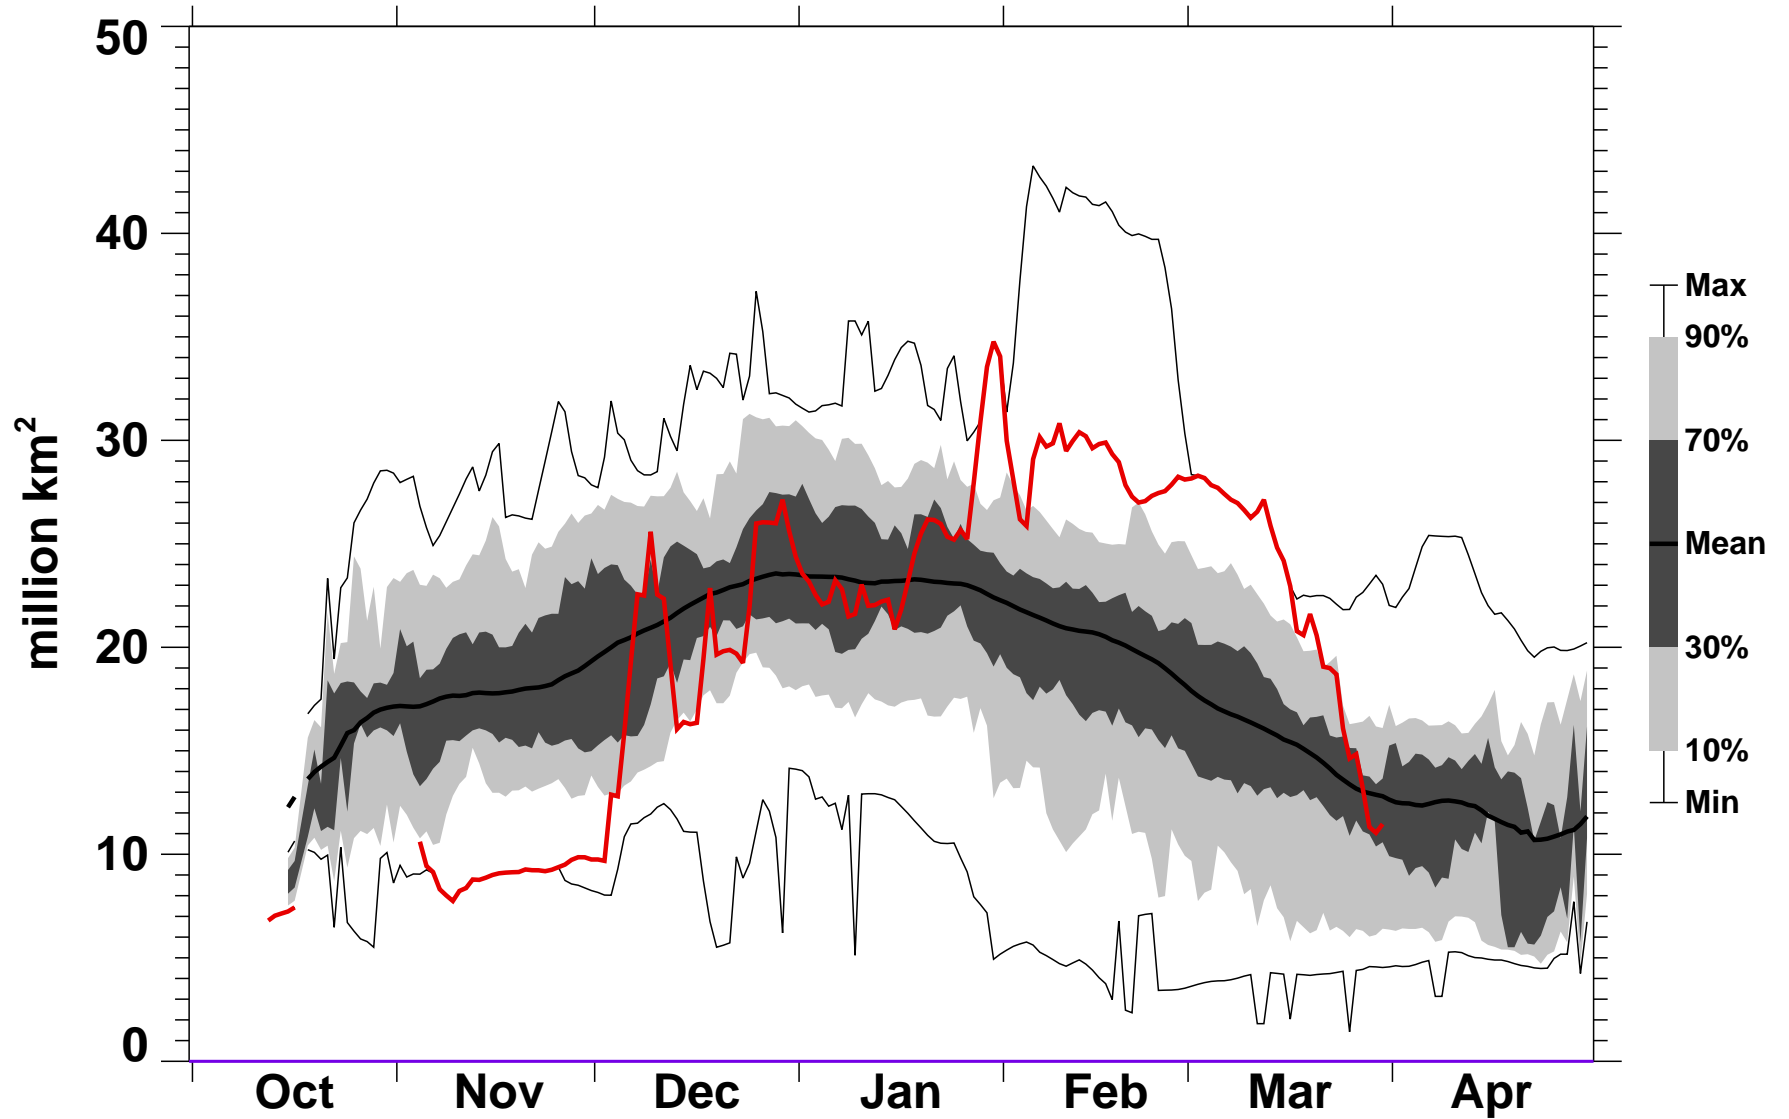

NH Vortex Area 550 K MERRA

1978/1979-2011/2012

2004/2005

P. Newman (NASA), E. Nash (SSAI), S. Pawson (NASA)

5-day smoother applied