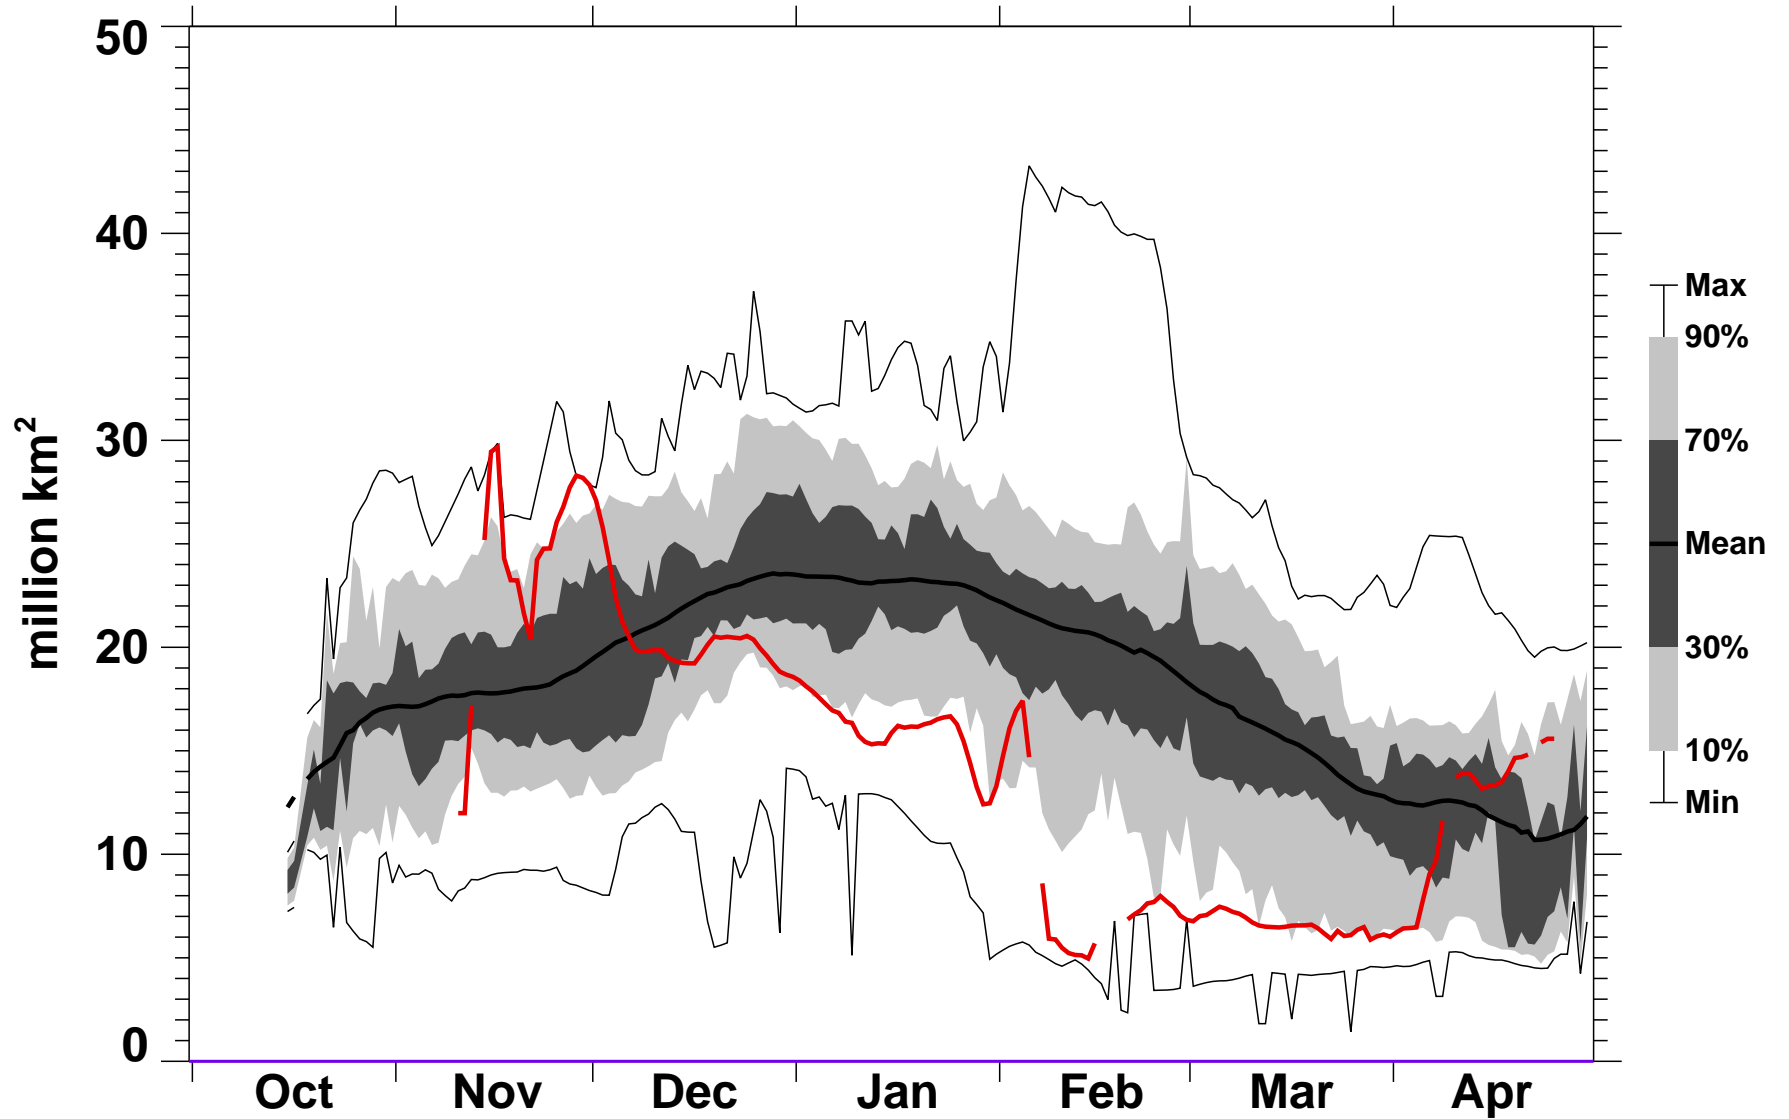

# NH Vortex Area 550 K MERRA

1978/1979-2011/2012

2003/2004

P. Newman (NASA), E. Nash (SSAI), S. Pawson (NASA)

5-day smoother applied