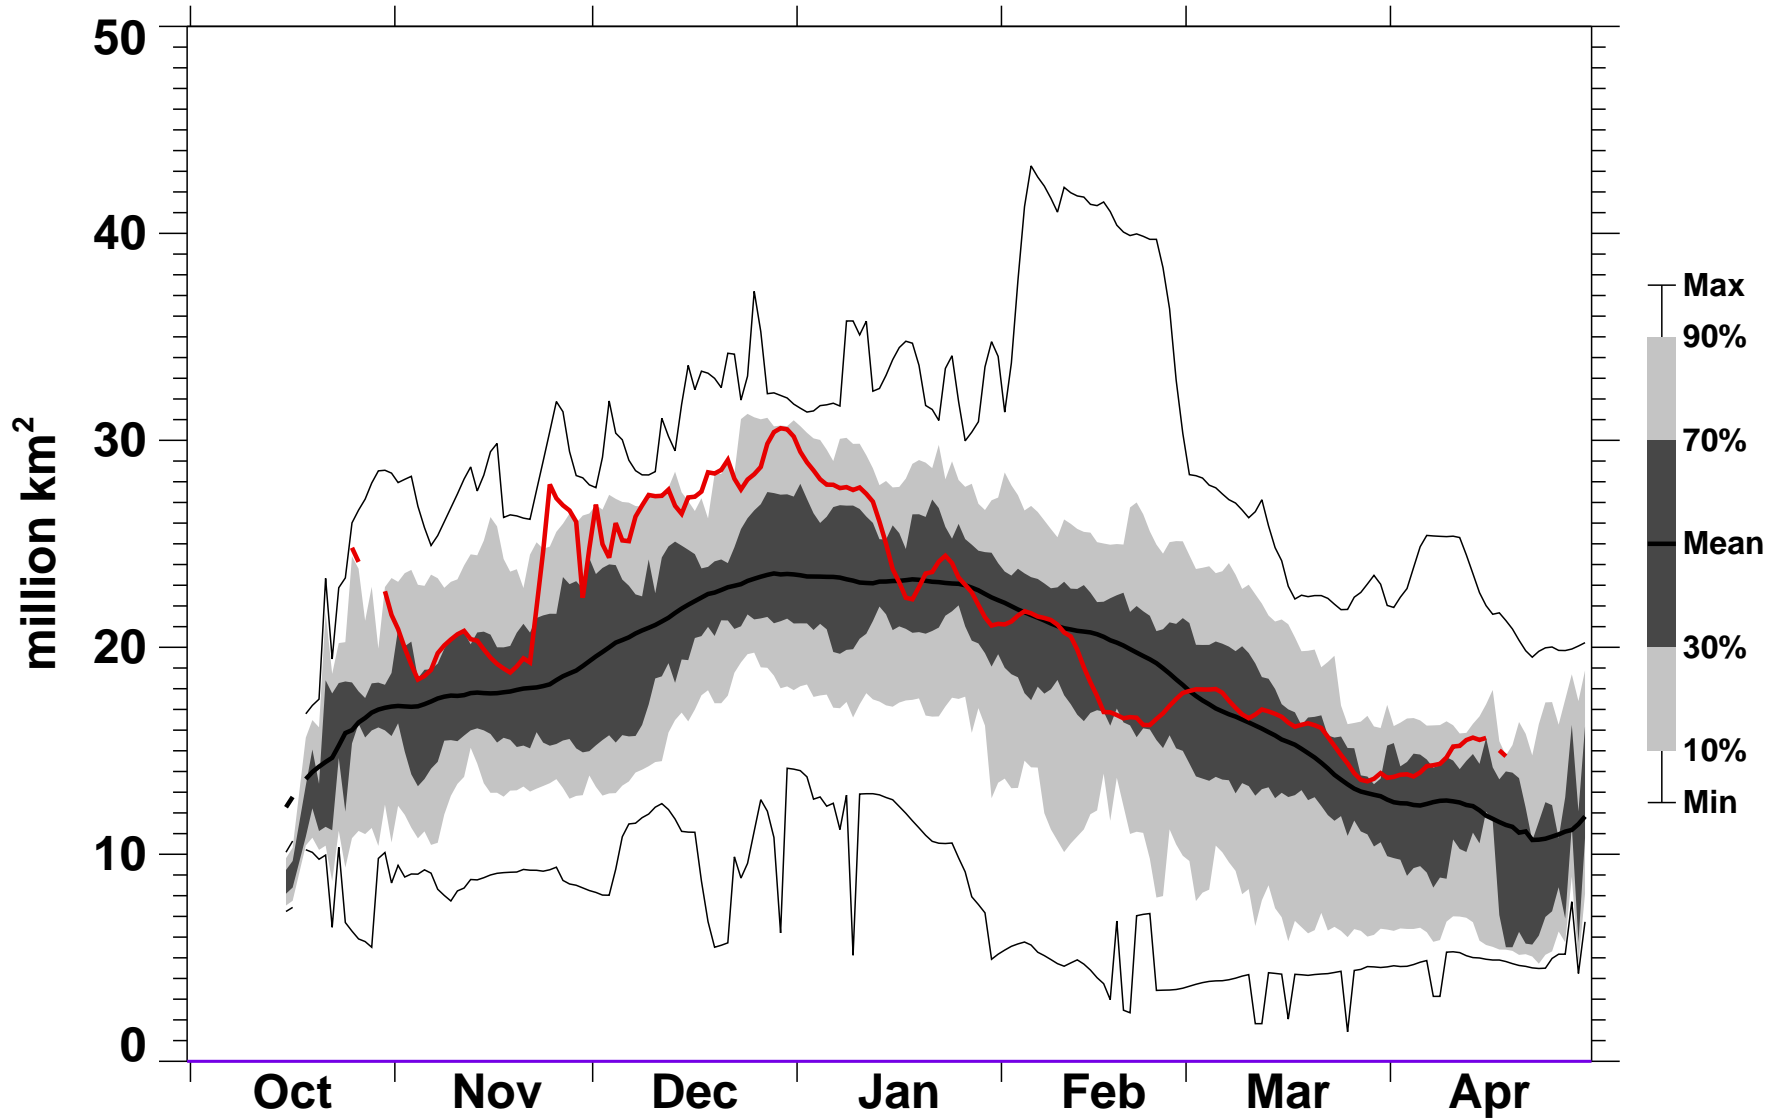

# NH Vortex Area 550 K MERRA

1978/1979-2011/2012

2002/2003

P. Newman (NASA), E. Nash (SSAI), S. Pawson (NASA)

5-day smoother applied