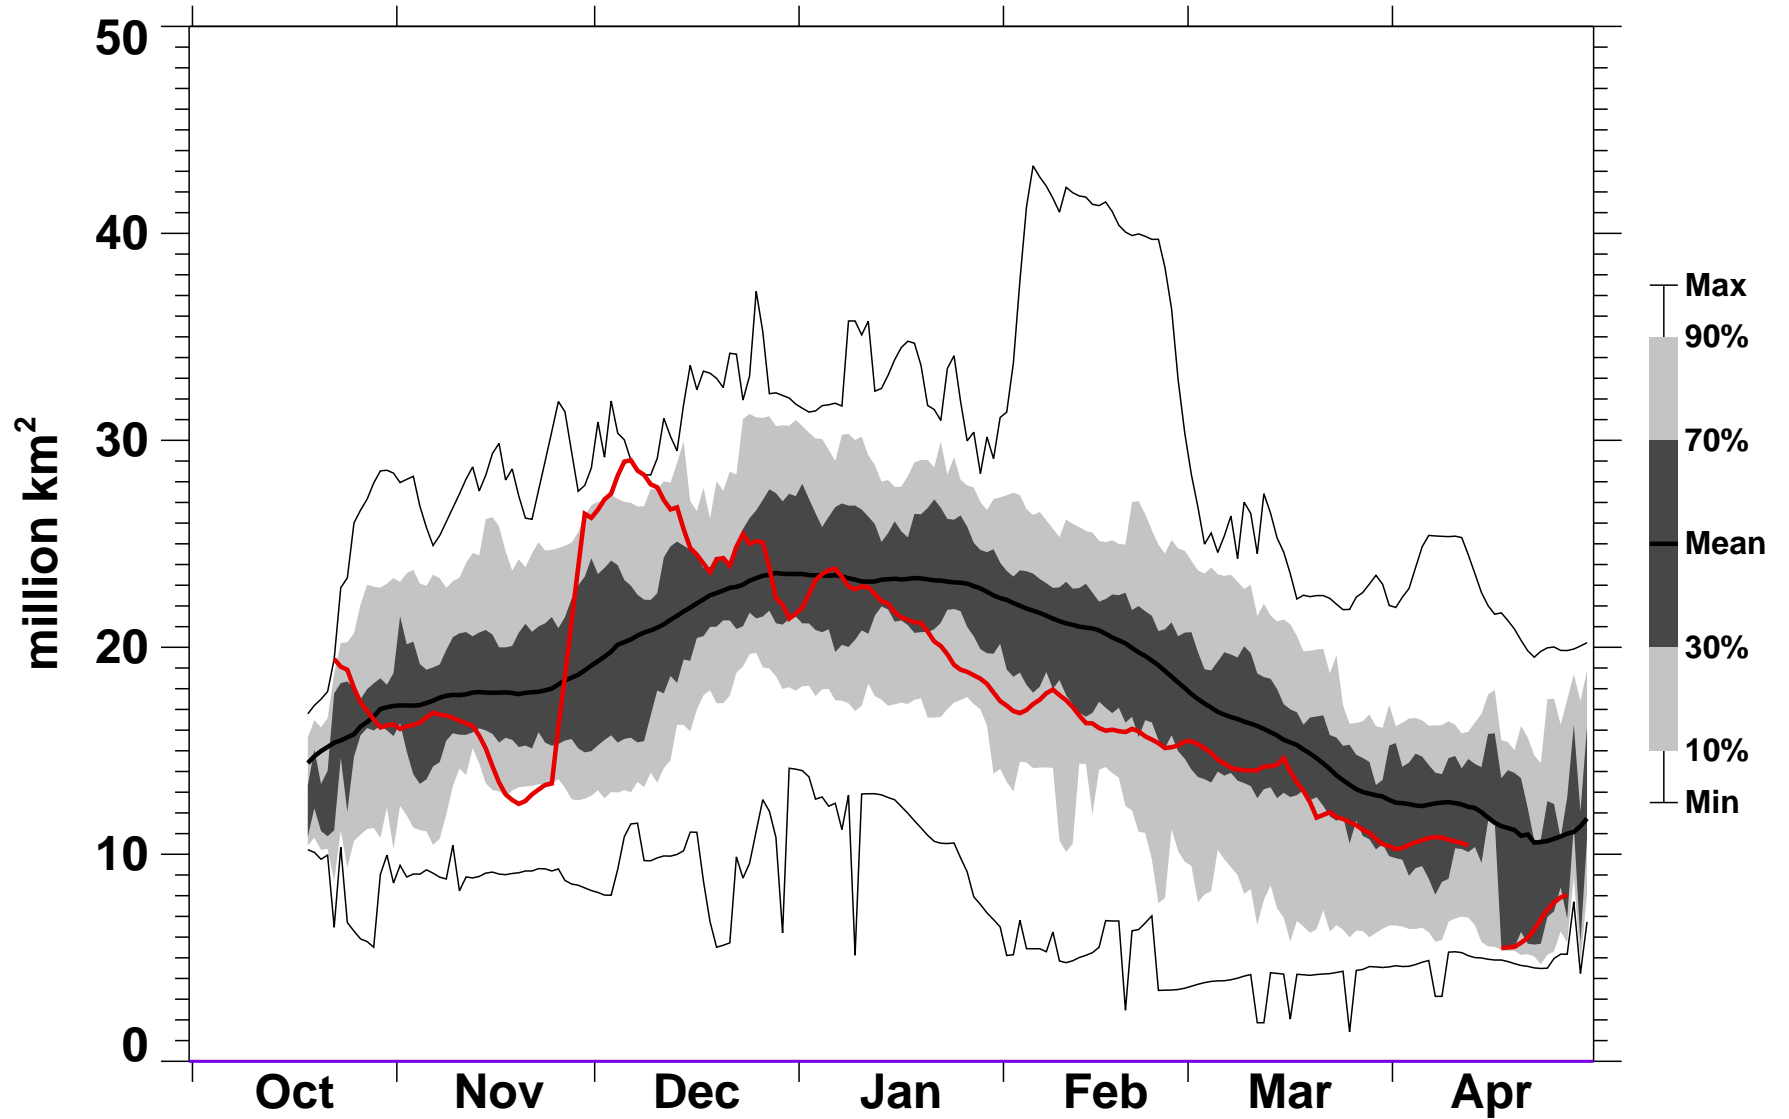

NH Vortex Area 550 K MERRA

1978/1979-2011/2012

2001/2002

P. Newman (NASA), E. Nash (SSAI), S. Pawson (NASA)

5-day smoother applied