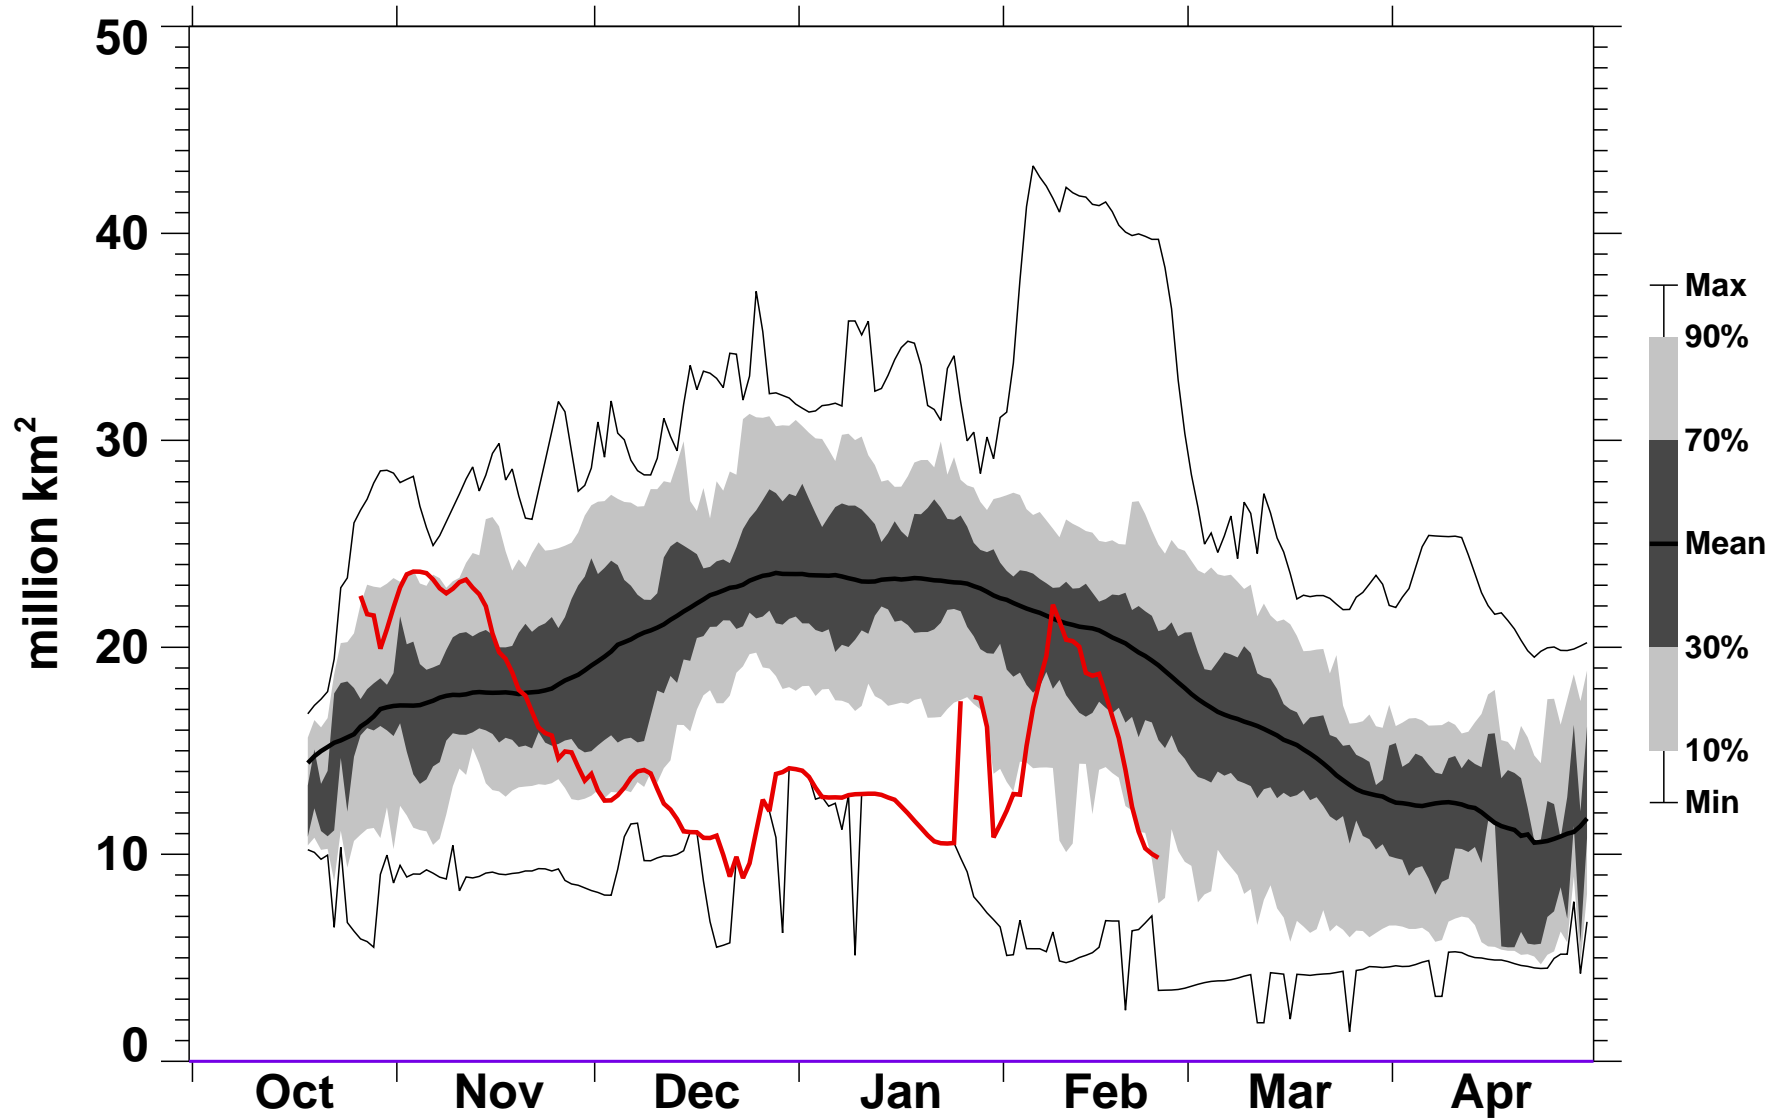

# NH Vortex Area 550 K MERRA

1978/1979-2011/2012

2000/2001

P. Newman (NASA), E. Nash (SSAI), S. Pawson (NASA)

5-day smoother applied