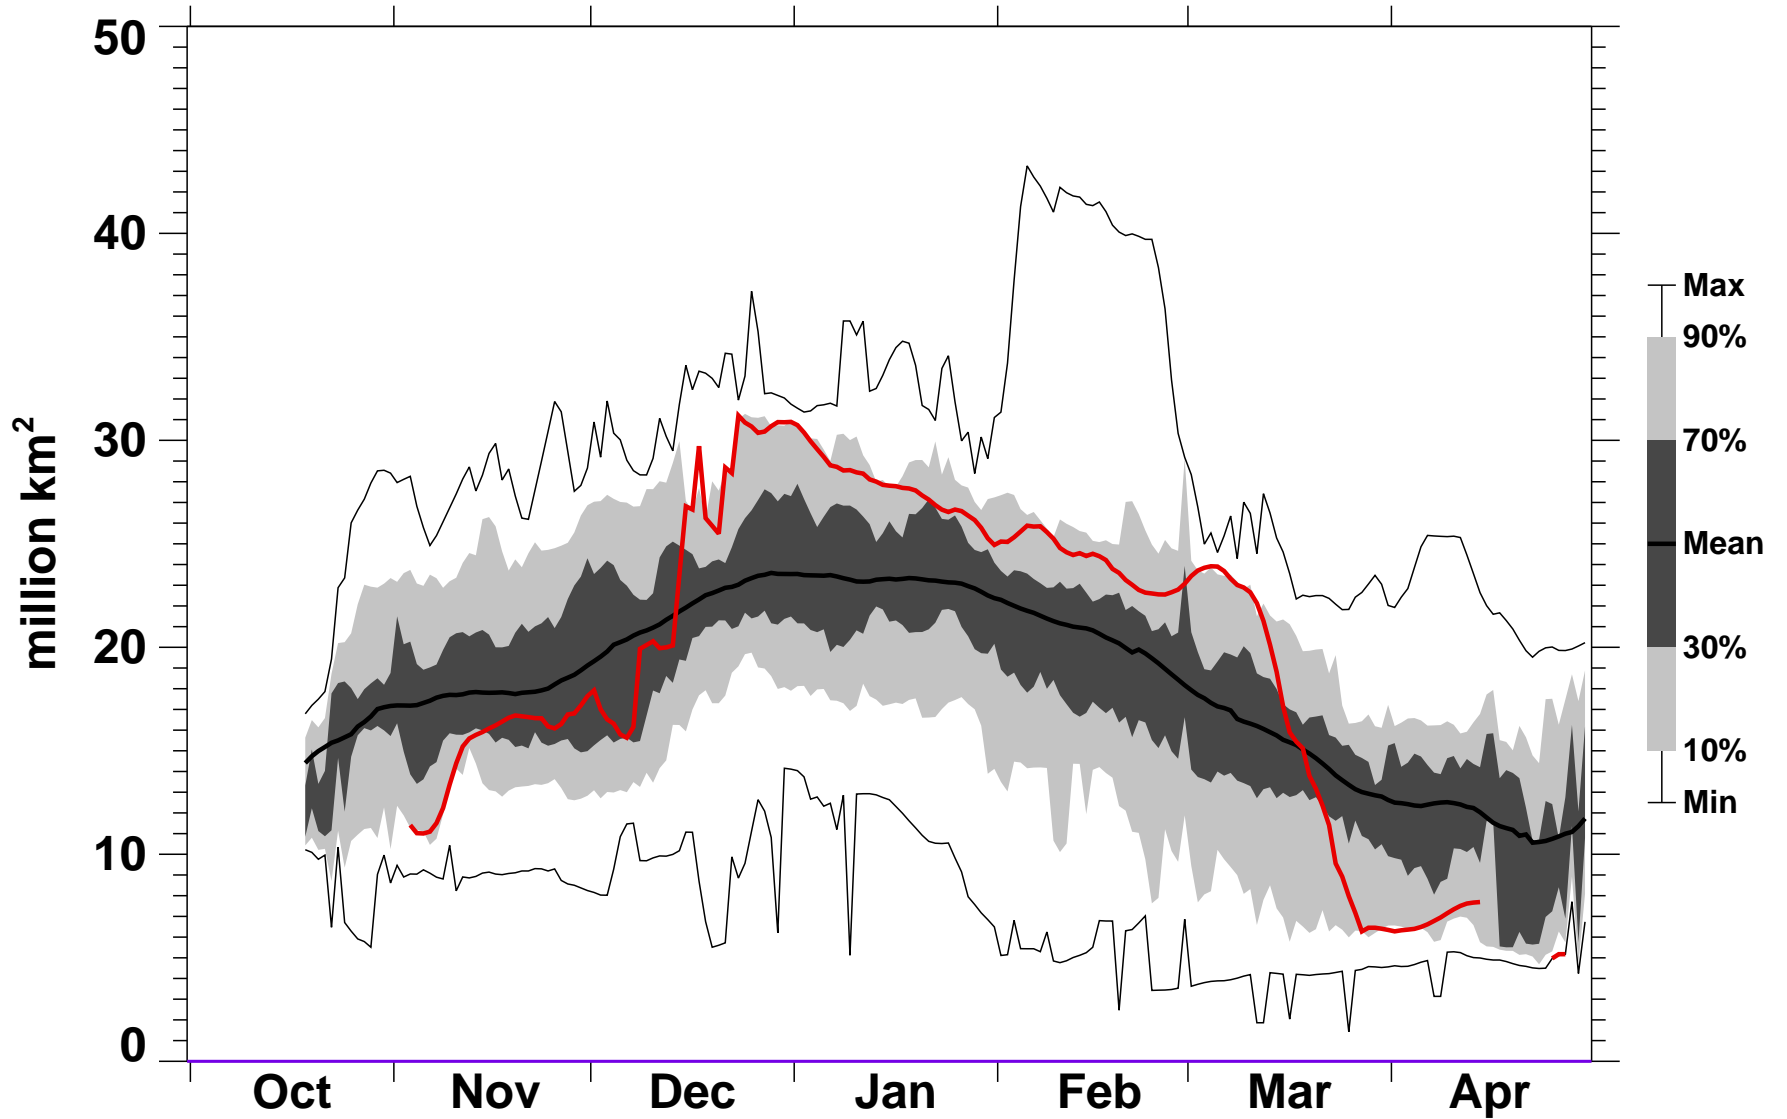

# NH Vortex Area 550 K MERRA

1978/1979-2011/2012

1999/2000

P. Newman (NASA), E. Nash (SSAI), S. Pawson (NASA)

5-day smoother applied