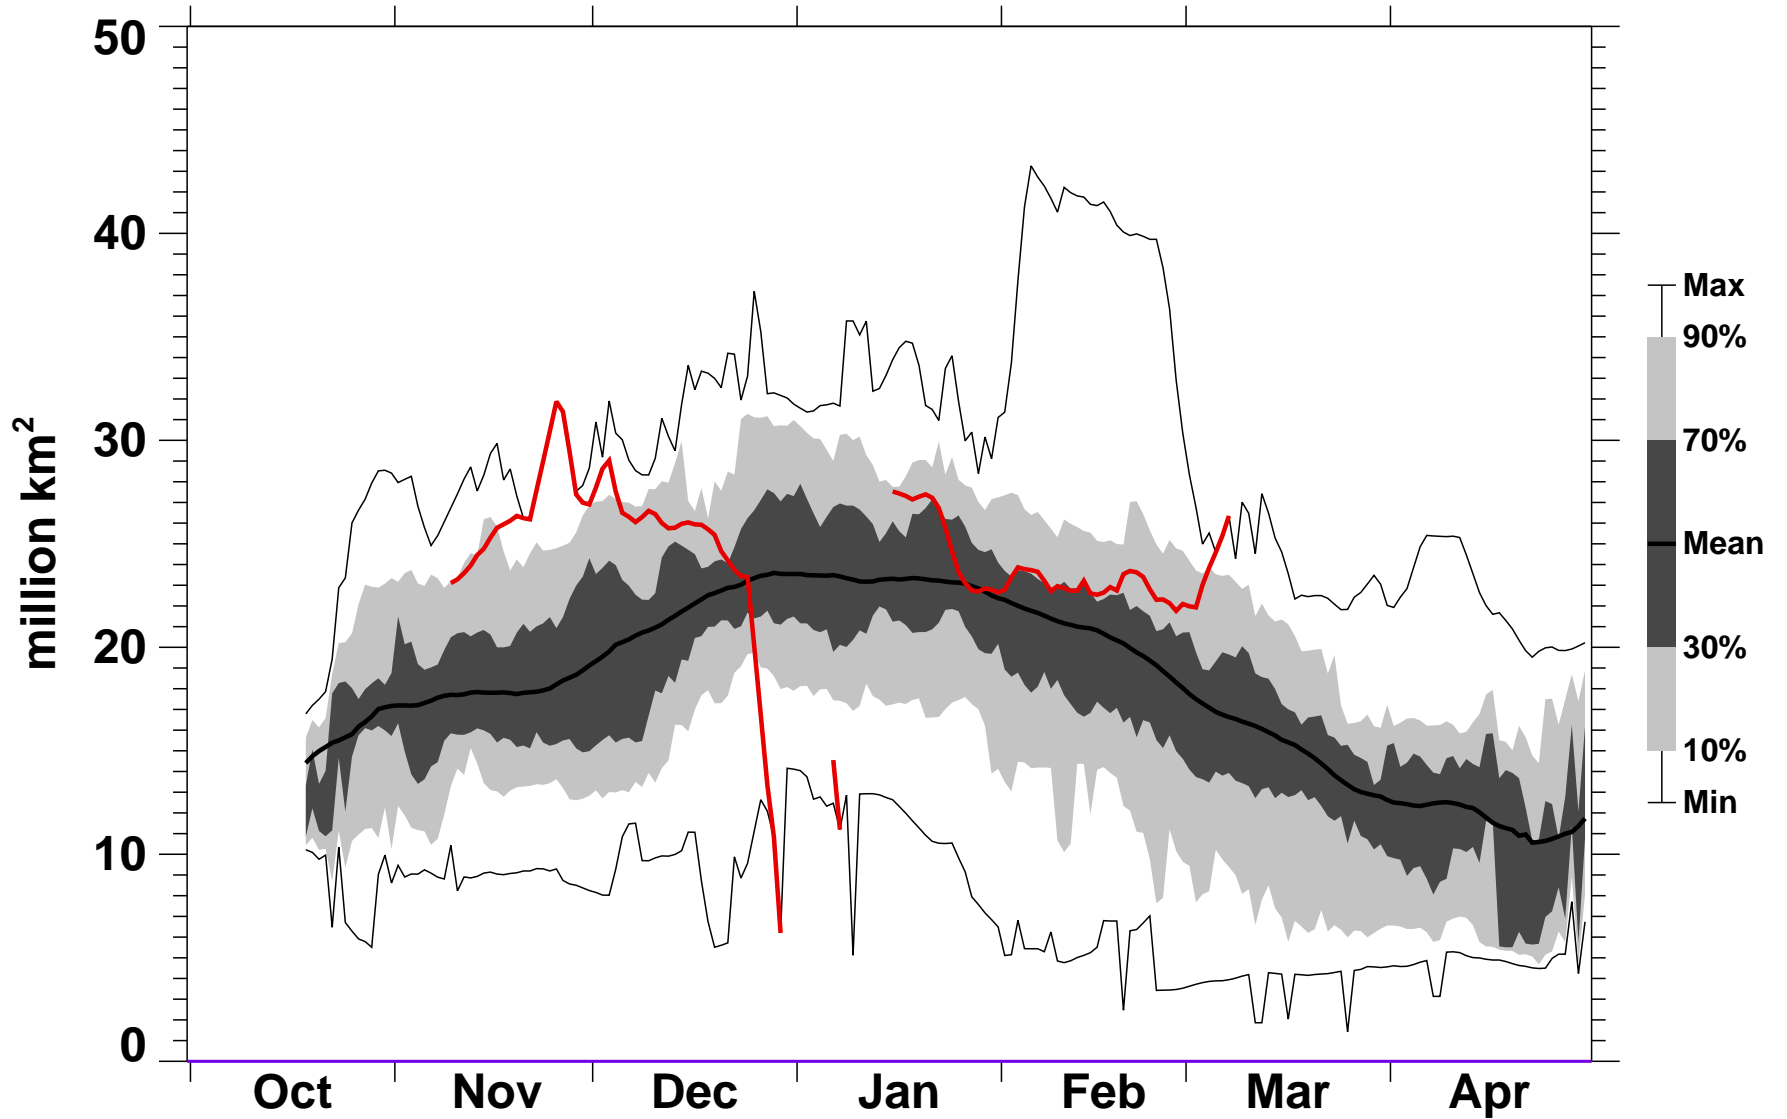

NH Vortex Area 550 K MERRA

1978/1979-2011/2012

1998/1999

P. Newman (NASA), E. Nash (SSAI), S. Pawson (NASA)

5-day smoother applied