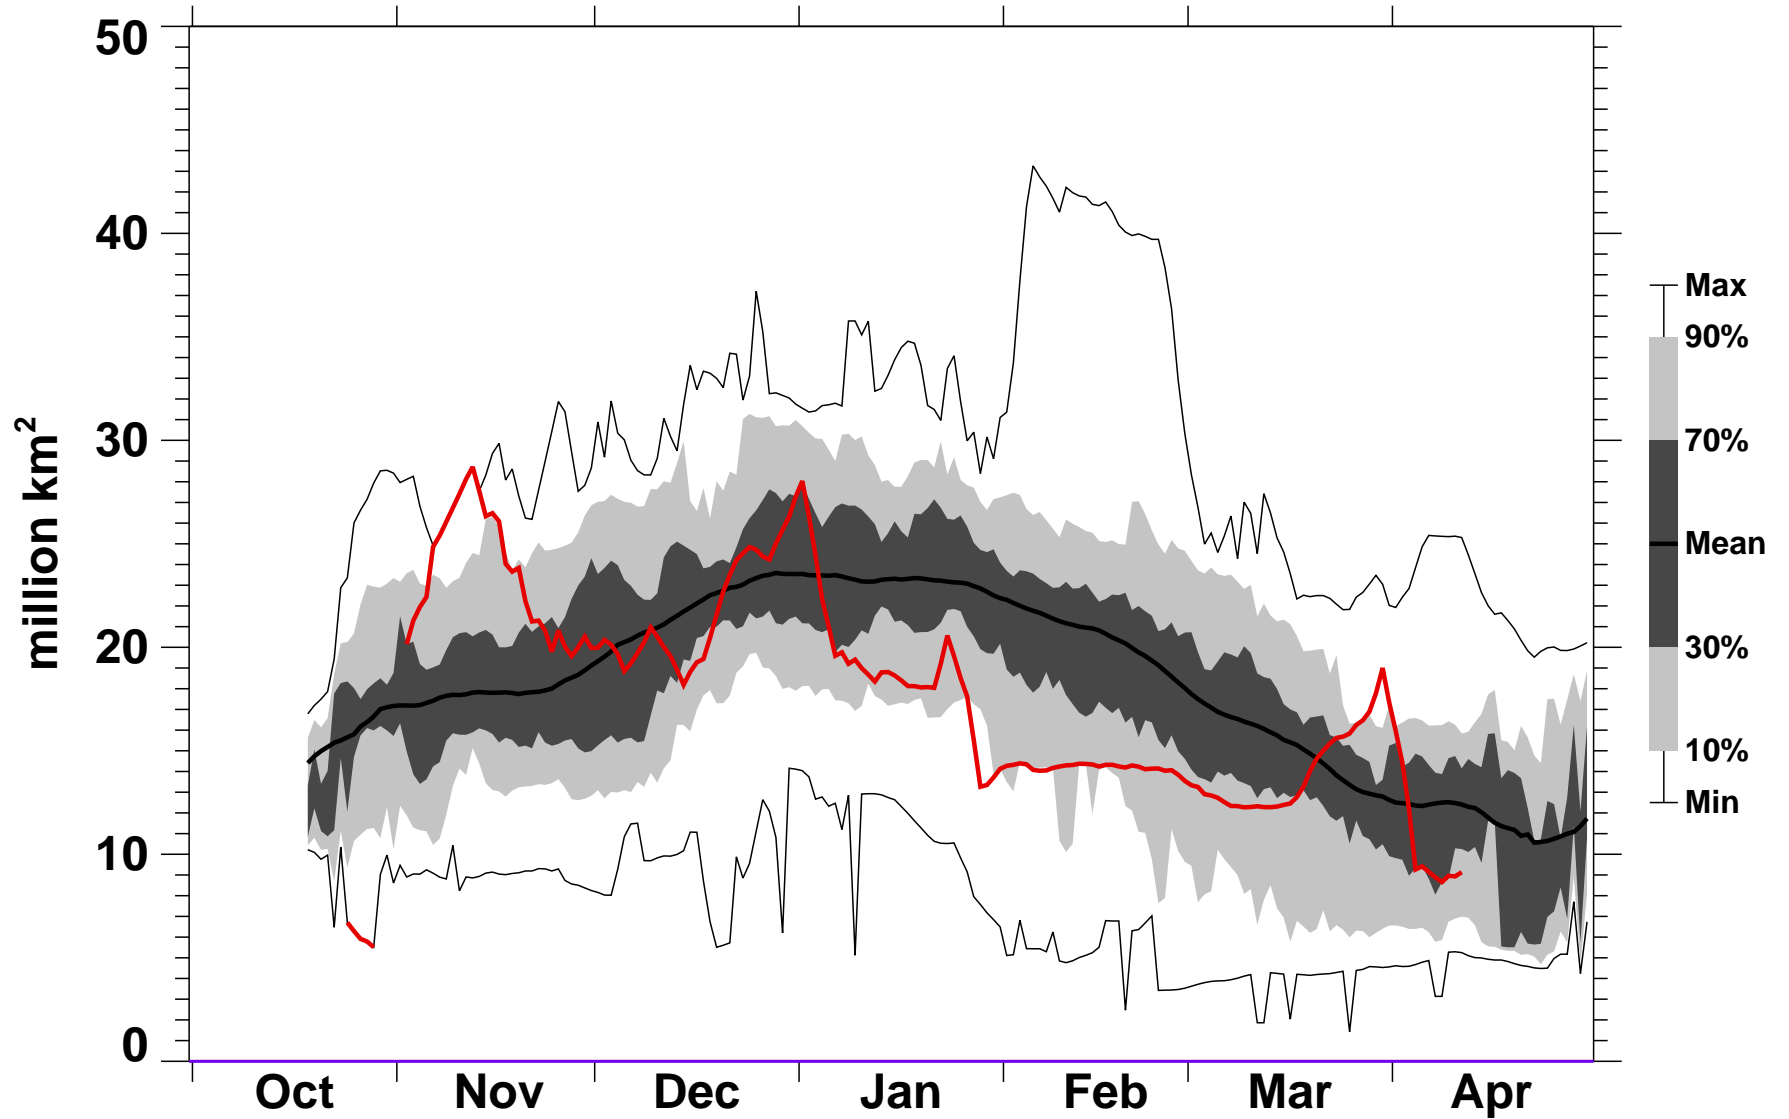

# NH Vortex Area 550 K MERRA

1978/1979-2011/2012

1997/1998

P. Newman (NASA), E. Nash (SSAI), S. Pawson (NASA)

5-day smoother applied