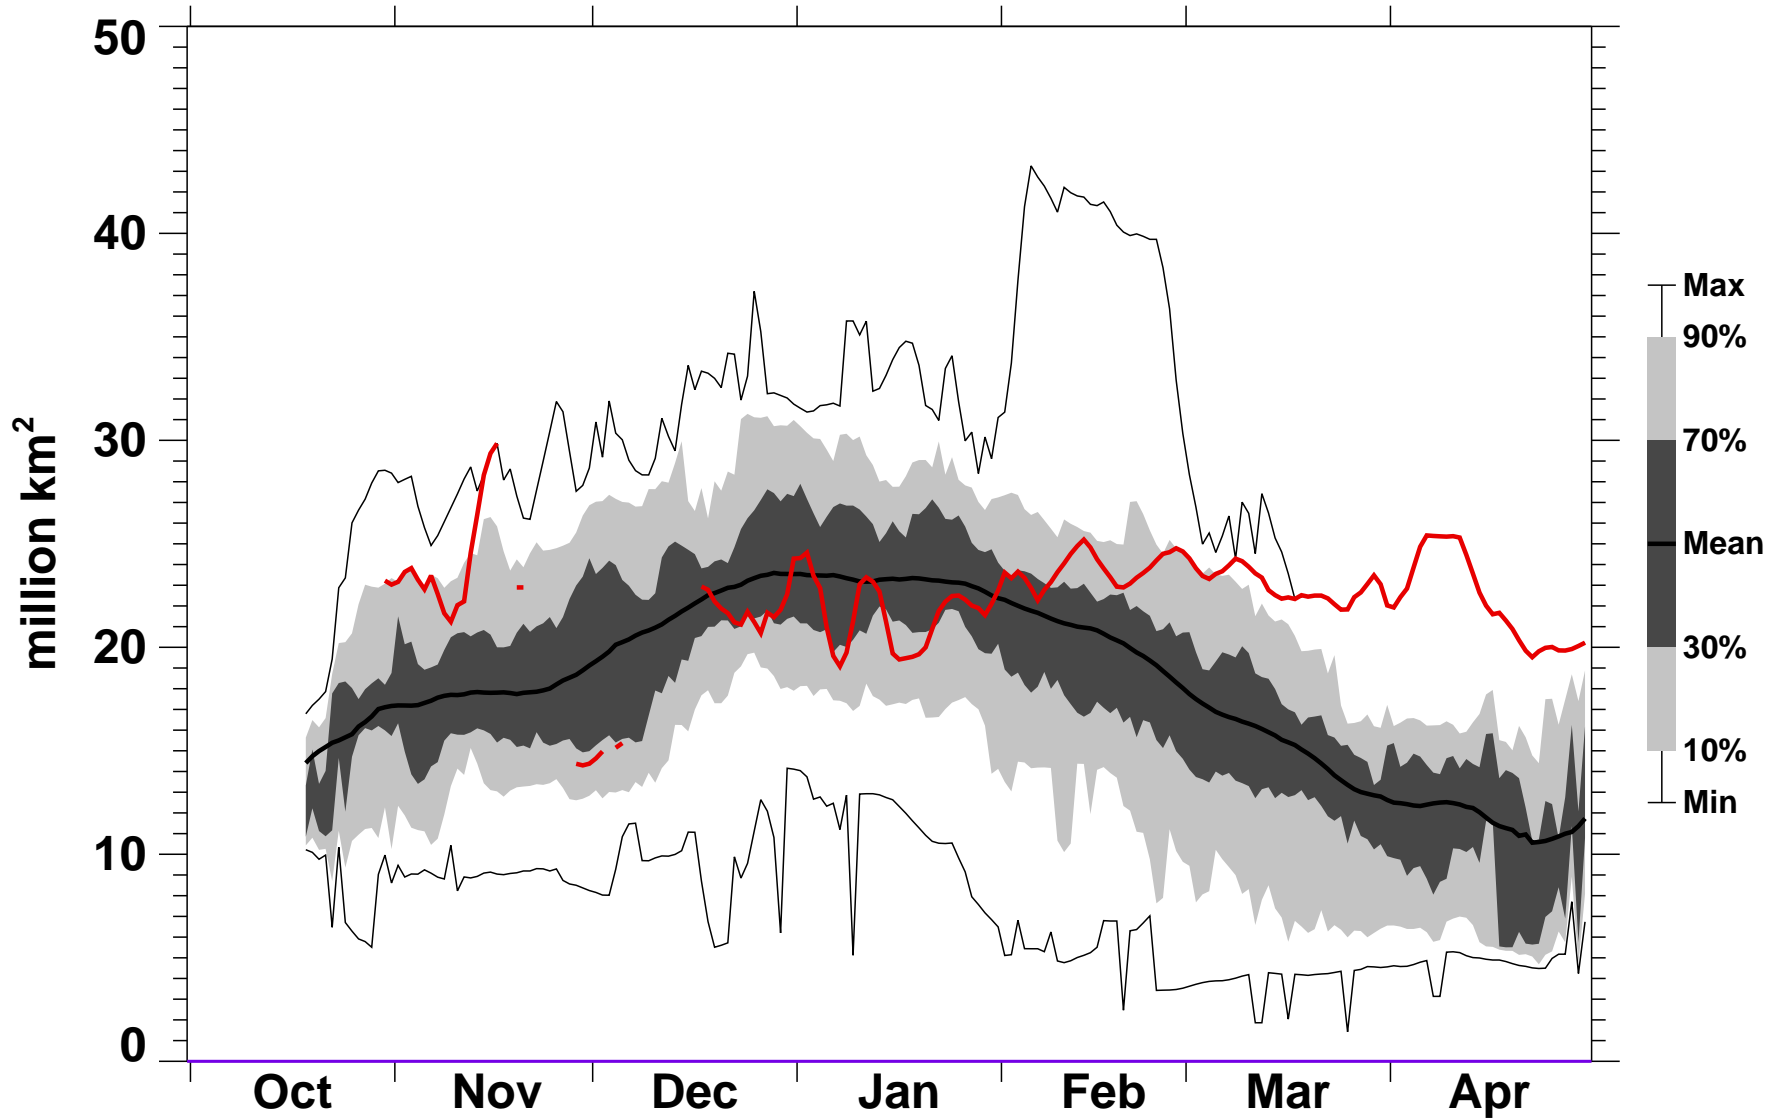

# NH Vortex Area 550 K MERRA

1978/1979-2011/2012

1996/1997

P. Newman (NASA), E. Nash (SSAI), S. Pawson (NASA)

5-day smoother applied