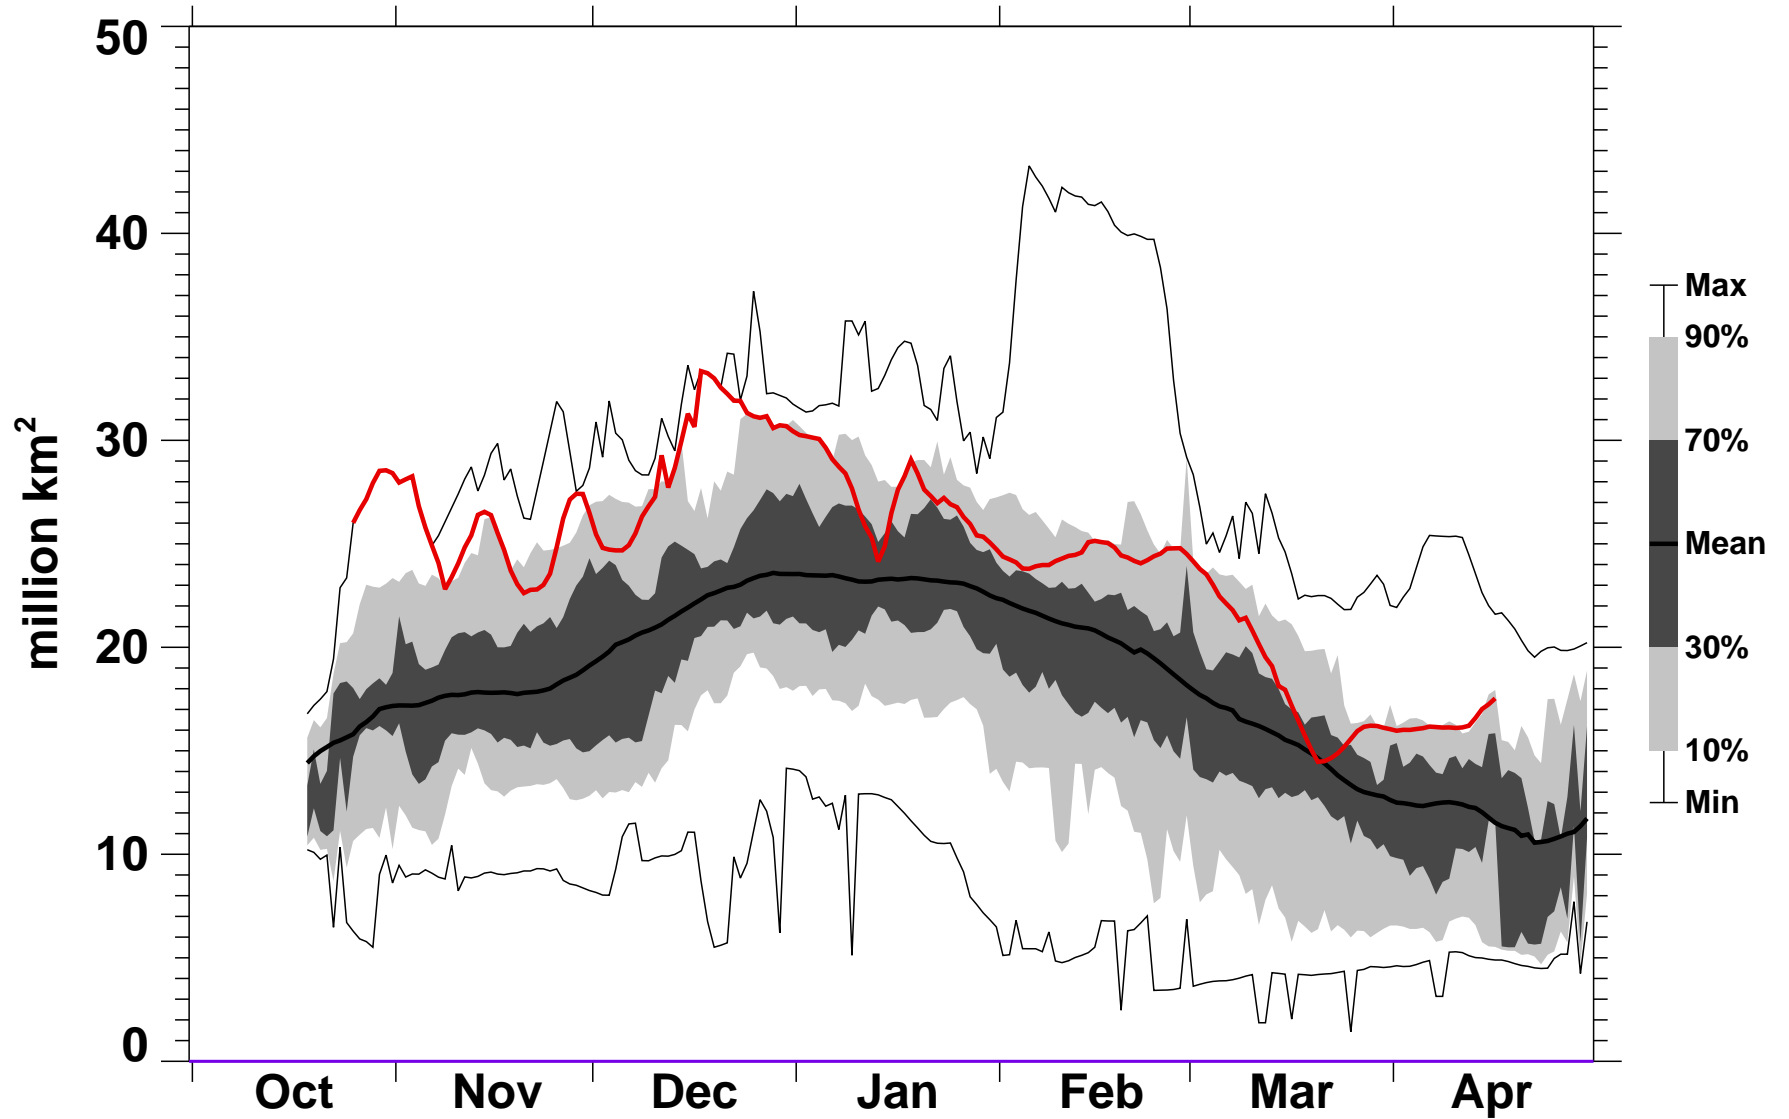

# NH Vortex Area 550 K MERRA

1978/1979-2011/2012

1995/1996

P. Newman (NASA), E. Nash (SSAI), S. Pawson (NASA)

5-day smoother applied