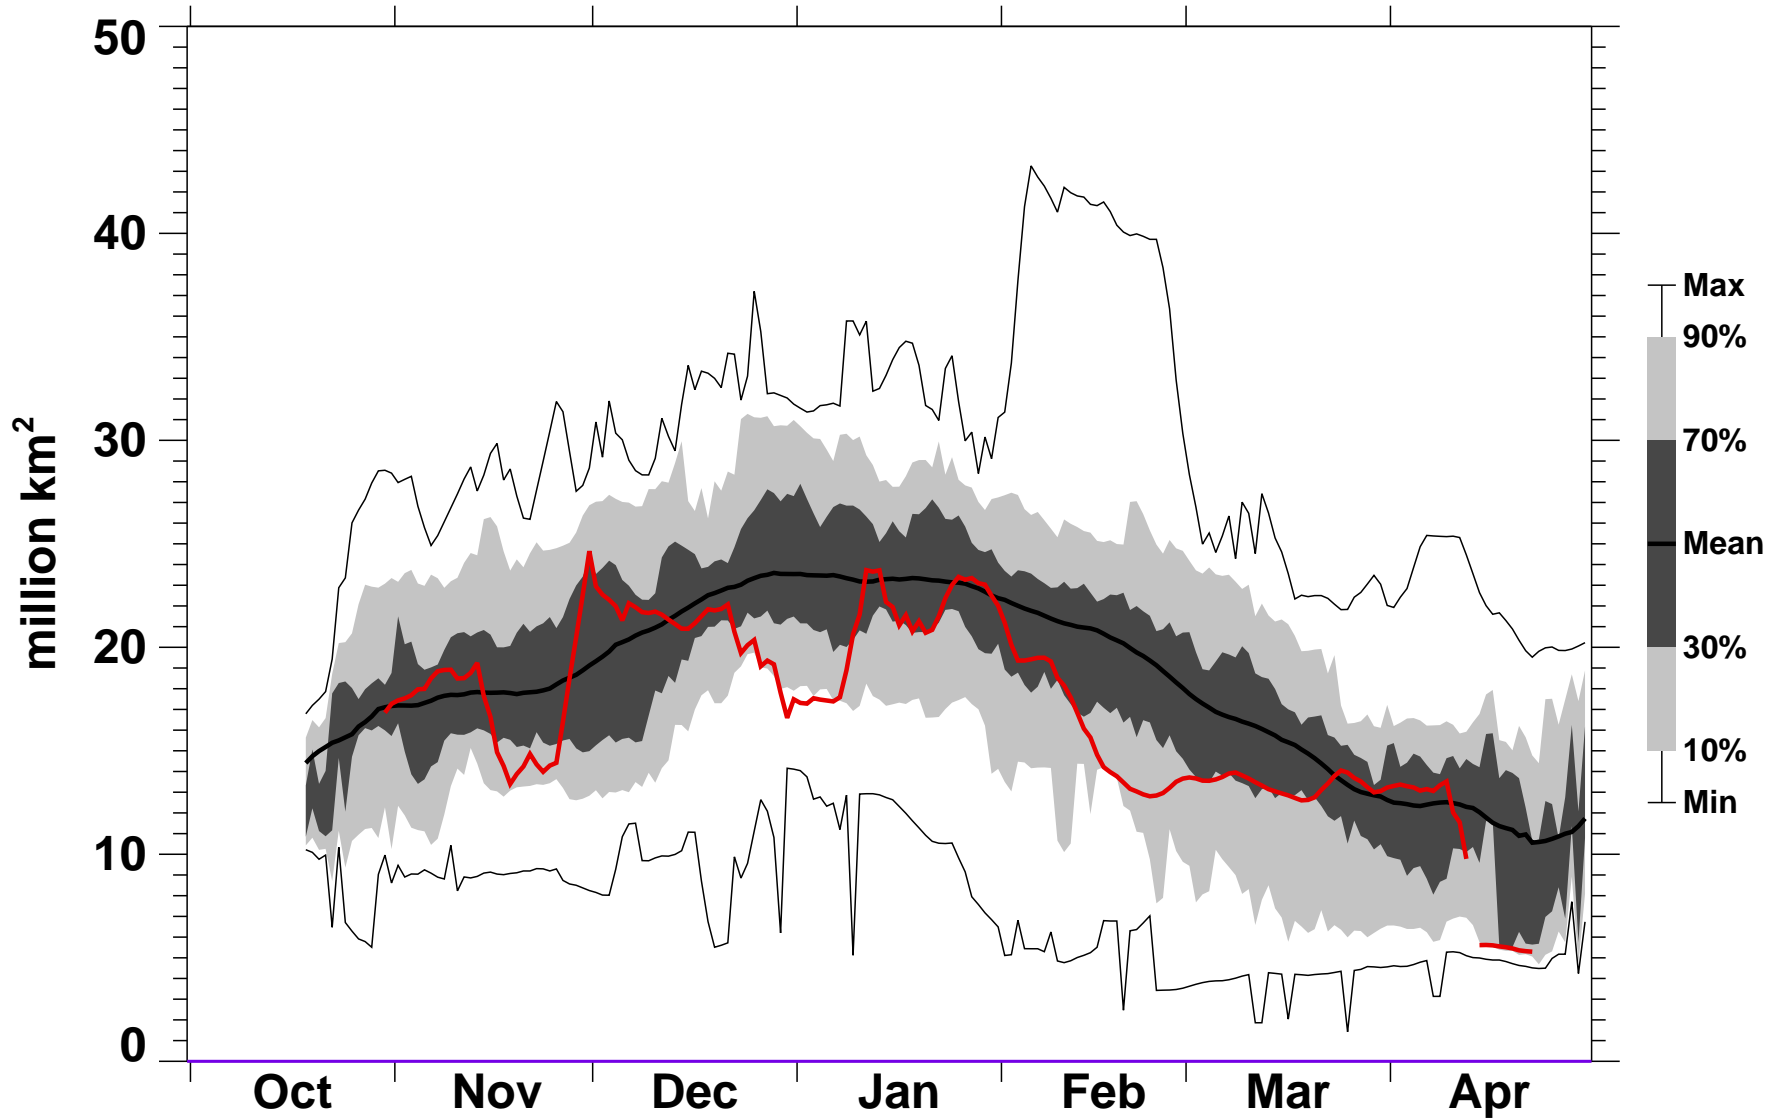

NH Vortex Area 550 K MERRA

1978/1979-2011/2012

1994/1995

P. Newman (NASA), E. Nash (SSAI), S. Pawson (NASA)

5-day smoother applied