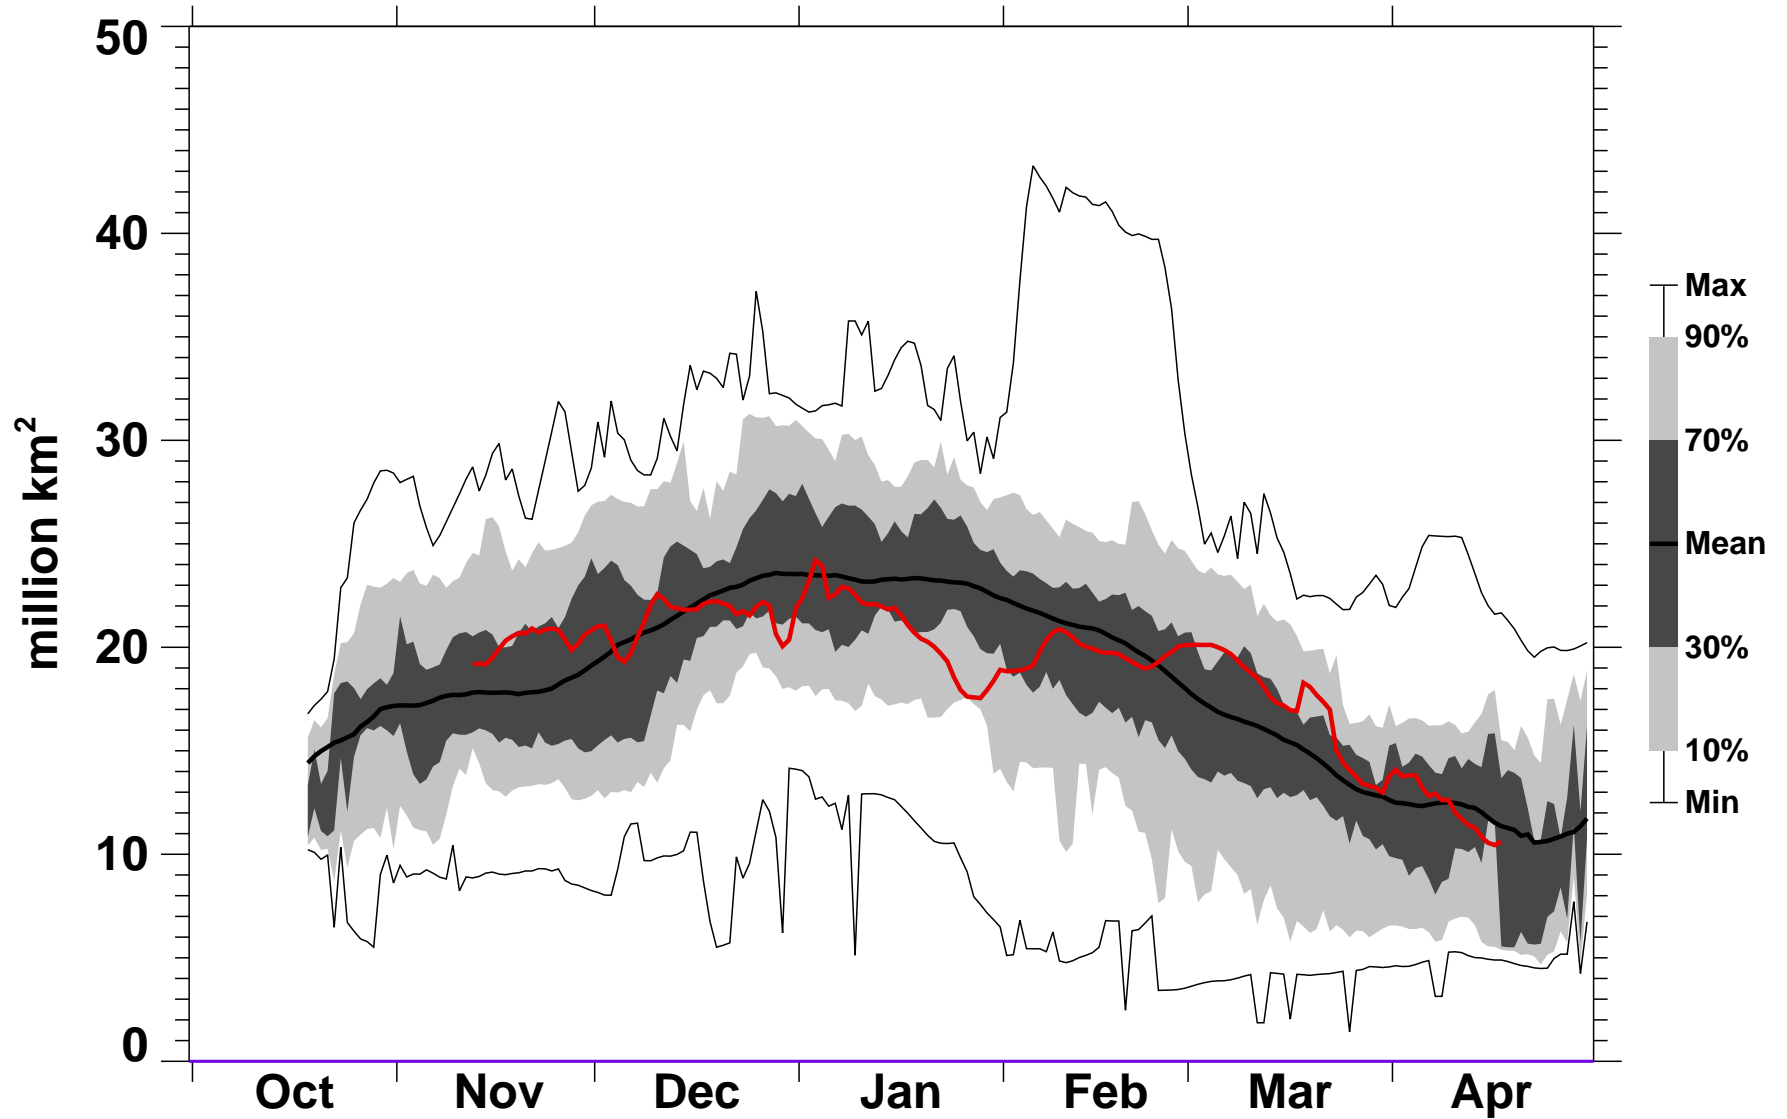

NH Vortex Area 550 K MERRA

1978/1979-2011/2012

1993/1994

P. Newman (NASA), E. Nash (SSAI), S. Pawson (NASA)

5-day smoother applied