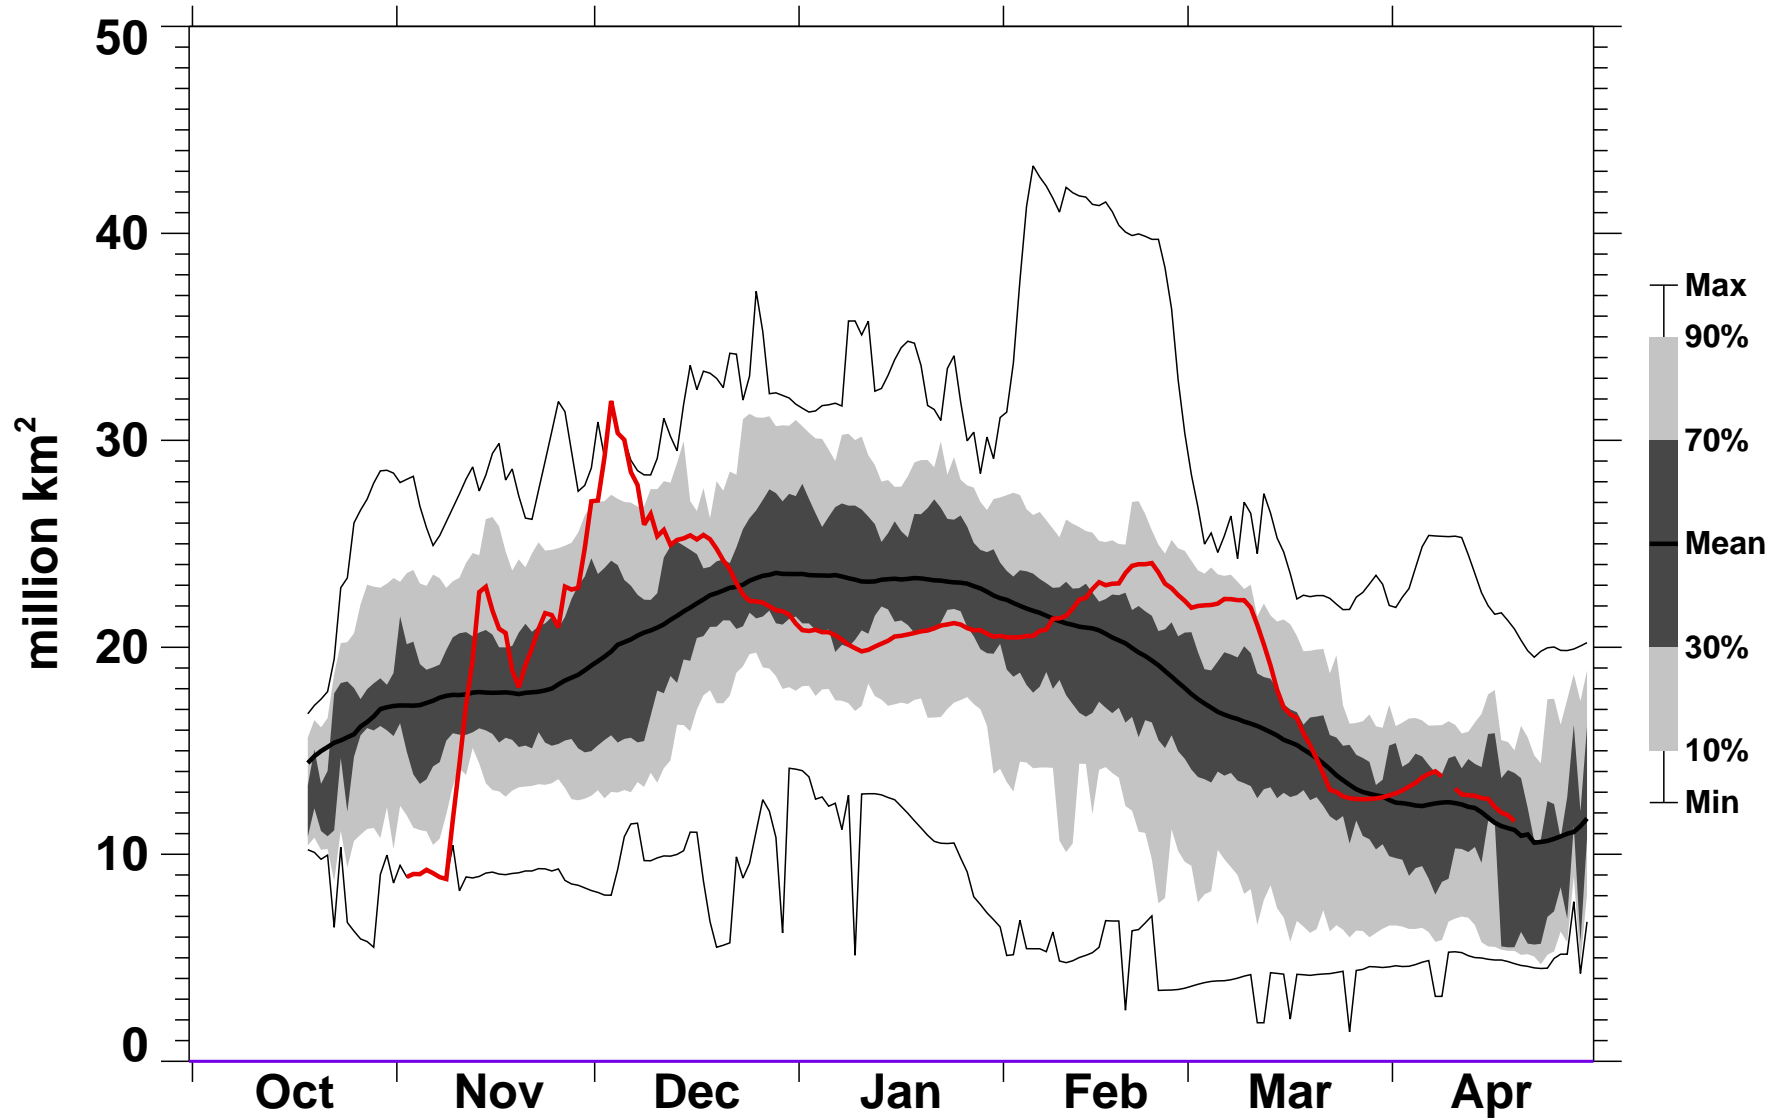

# NH Vortex Area 550 K MERRA

1978/1979-2011/2012

1992/1993

P. Newman (NASA), E. Nash (SSAI), S. Pawson (NASA)

5-day smoother applied