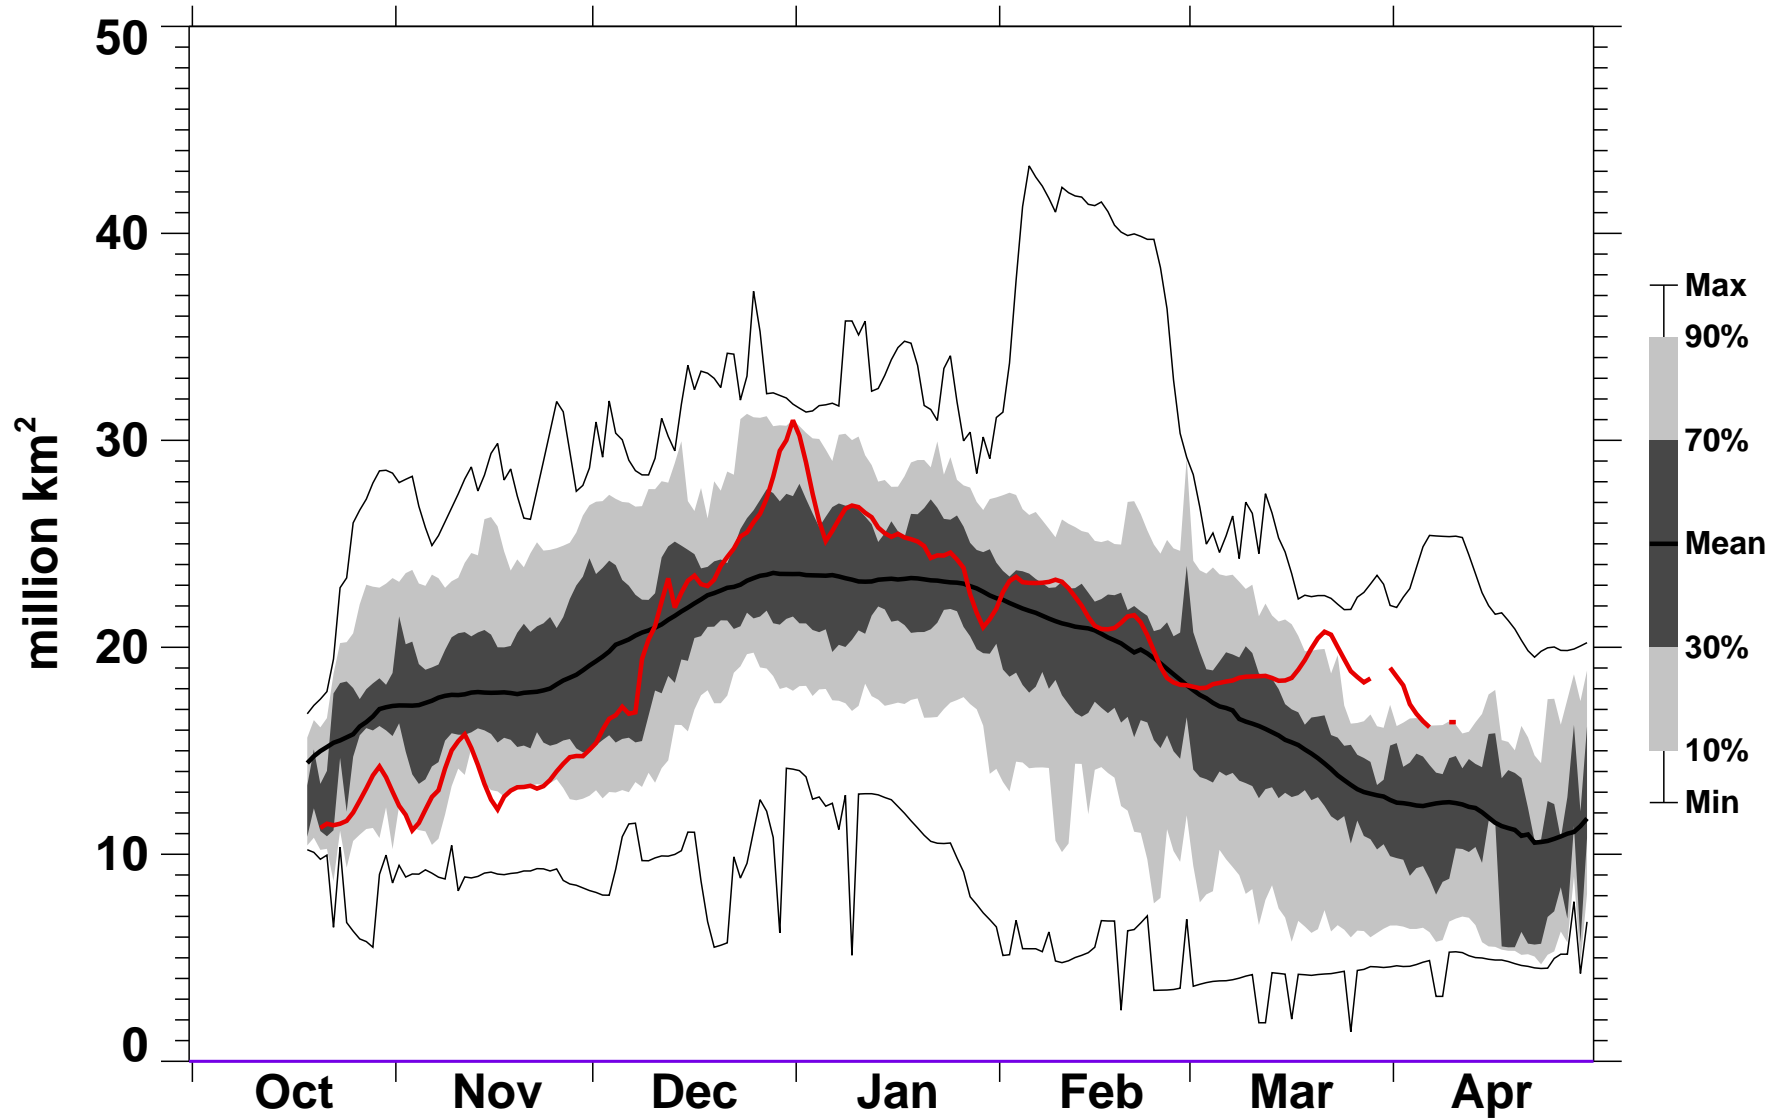

# NH Vortex Area 550 K MERRA

1978/1979-2011/2012

1991/1992

P. Newman (NASA), E. Nash (SSAI), S. Pawson (NASA)

5-day smoother applied