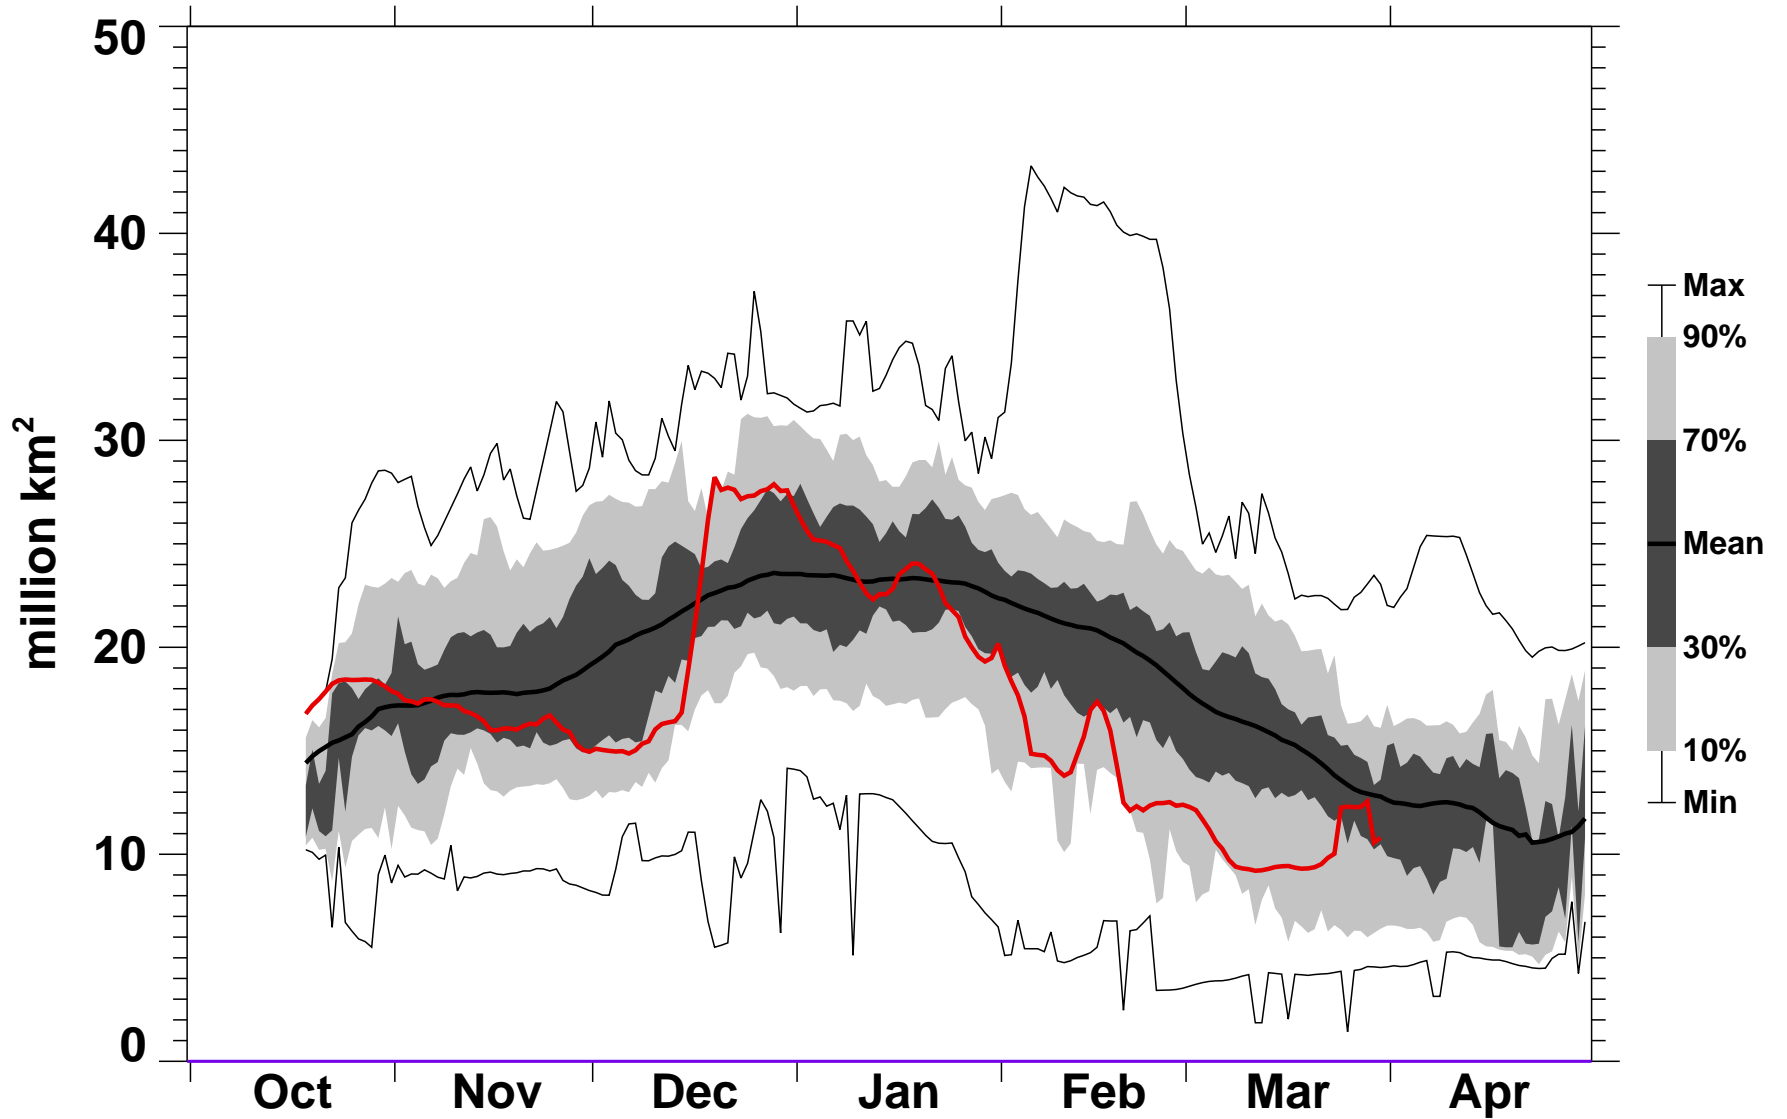

NH Vortex Area 550 K MERRA

1978/1979-2011/2012

1990/1991

P. Newman (NASA), E. Nash (SSAI), S. Pawson (NASA)

5-day smoother applied